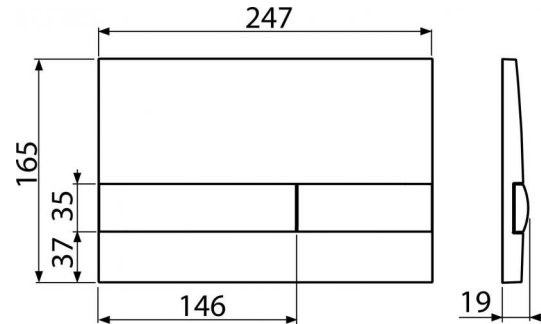

M1741

Кнопка управления для скрытых систем инсталляции, хром-глянец

Область применения

Для скрытых систем инсталляции и бачков для замуровывания в стену

Свойства

- Двойной смыв, механический принцип действия
- Совместимость со всеми скрытыми системами инсталляции Alcaplast
- Материал: пластик
- Возможность комбинировать разные цвета основной пластины кнопки и ее клавиш
- Поверхностная отделка: хром глянцевый

Содержание комплекта

- Шаблон для установки кнопок управления
- Винт промывочного механизма 2 шт.
- Кнопка
- Монтажная рама для установки кнопки
- Резьбовое крепление монтажной рамы кнопки 2 шт.

Код заказа, Логистическая информация

Код	EAN		Вес (шт | упаковка | паллета)	Размеры (шт | упаковка)	Количество (упаковка | паллета)
M1741	8595580532116	Chrom-lesk	0,3997 | 10,2160 | 306,0480 кг	250x40x175 | 595x245x395 MM	25 | 700 шт

Гарантии

2/2 лет

Таможенный код

39269097

Технические параметры

- Действующая сила < 20 N