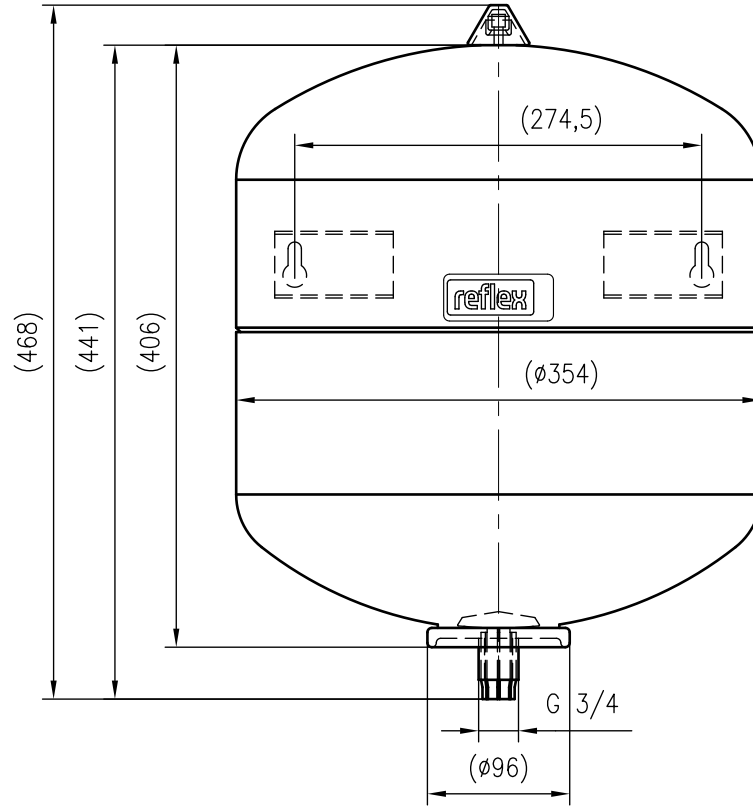

Side view

Front view

Isometric view

Top view

Unterliegt nicht dem Änderungsdienst/ Not subject to change management		Maßstab/ Scale: 1:5	Format/ Size: A3
Revision 04.05.2016	Refix DD 33 10bar white – 7380800		