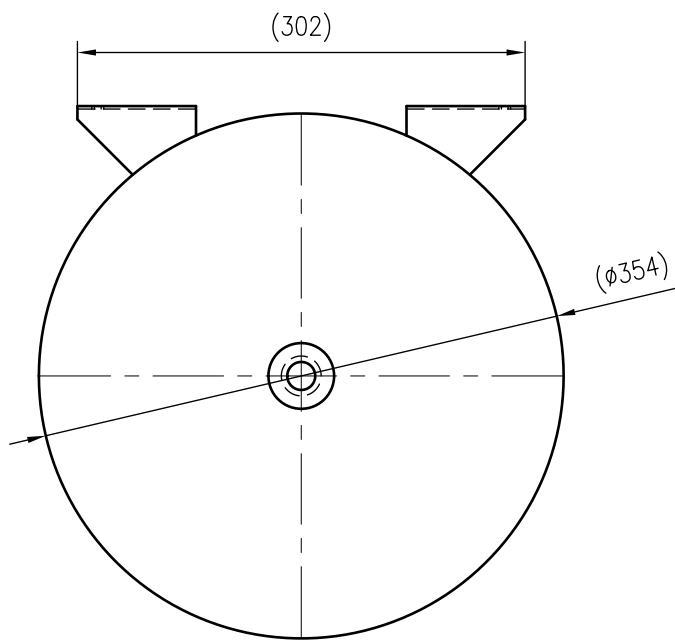

Side view

Front view

Isometric view

Top view

Unterliegt nicht dem Änderungsdienst/ Not subject to change management		Maßstab/ Scale: 1:5	Format/ Size: A3
Revision 04.05.2016	Refix DD 33 10bar white – 7380800		