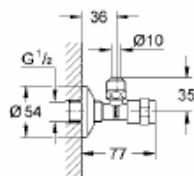

# GROHE УГЛОВЫЕ ВЕНТИЛИ

Артикул

Цвет

**41 263 000**

**хром**

**EGAPLUS** угловой вентиль 1/2"

Вентиль

цанговый зажим 3/8"