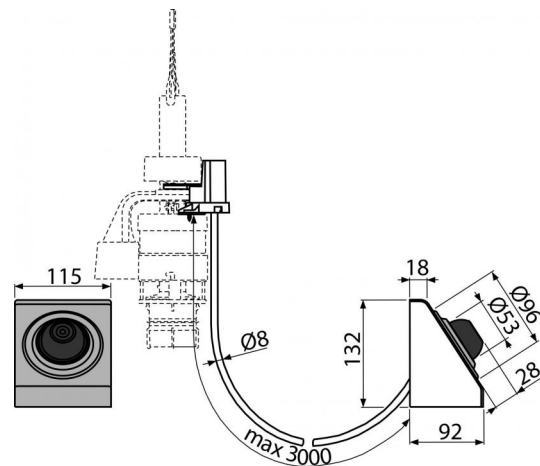

МРО13

Кнопка пневматического смыва на расстоянии – ножное управление, металл, монтаж: на стену

Область применения

Не подходит для монтажа в скрытые системы инсталляции Slim
Для лиц с ограниченными физическими возможностями
Для пластикового бачка Alcaplast после замены штока и нижней сливной решетки
Для использования в общественных местах
Для скрытых систем инсталляции Alcaplast
Для монтажа на стене

Свойства

- Цвет: хром
- Объем смыва 6 л
- Можно разместить на расстоянии до 3 м от унитаза
- Материал: нержавеющая сталь, ABS, полипропилен

Содержание комплекта

- Монтажный комплект: шуруп 3,5×10 – 2 шт.
- Шланг длиной 3 м для подключения кнопки к выпускному механизму
- Механизм управления
- Кнопка пневматического смыва
- Выпускной механизм

Код заказа, Логистическая информация

Код	EAN	Вес (шт упаковка паллета)	Размеры (шт упаковка)	Количество (упаковка паллета)
МРО13	8595580501983	1,4287 9,7600 176,1600 кг	315×210×120 590×430×390 мм	10 160 шт

Гарантии 2/2 лет
Таможенный код 84818019
Свойства EN 14055

Технические параметры

- Гигиенический резерв 3 л
- Максимальная длина пневматического шланга управления 3 м
- Диапазон настроек смыва 6-9 л
- Стандартные настройки смыва 6 л