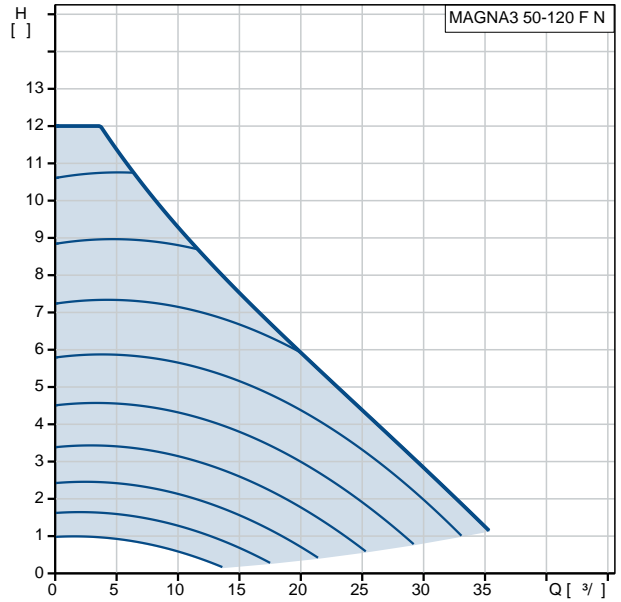

MAGNA3 50-120 F N
EAN : 97924358
5710626494347
TF : 18.3 ³/
6.8
120
110
CE,VDE,EAC,CN
ROHS,WEEE
D

EN 1.4308
ASTM 351 CF8
PES 30%GF

0 .. 40 °C

10
DIN
DN 50
PN6/10
280

-10 .. 110 °C

60 °C

983.2 / ³

-P1: 20 .. 498

50 Hz

1 x 230

0.22 .. 2.3 A

(IEC 34-5): X4D

(IEC 85): F

(EEI): 0.17

18.9

21.1

0.046 ³

Danish VVS No.: 380983512

Swedish RSK No.: 5803224

C : DE

8413703000