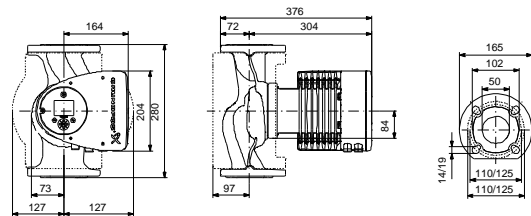

MAGNA3 50-120 F N
EAN : 97924358
5710626494347
TF : 18.3 ³/
6.8
120
110
CE,VDE,EAC,CN
ROHS,WEEE
D

EN 1.4308
ASTM 351 CF8
PES 30%GF

0 .. 40 °C

10
DIN
DN 50
PN6/10
280

-10 .. 110 °C

60 °C

983.2 / ³

-P1: 20 .. 498

50 Hz

1 x 230

0.22 .. 2.3 A

(IEC 34-5): X4D

(IEC 85): F

(EEI): 0.17

18.9

21.1

0.046 ³

Danish VVS No.: 380983512

Swedish RSK No.: 5803224

C : DE

8413703000