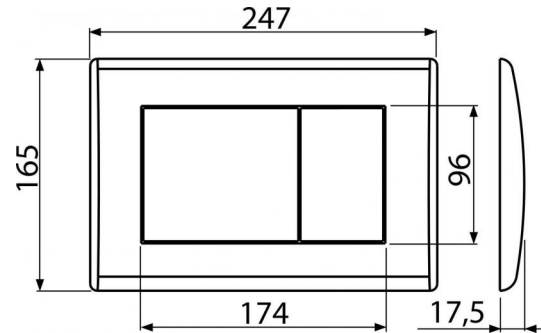

M270

Кнопка управления для скрытых систем инсталляции, белый

**Область применения**

Для скрытых систем инсталляции и бачков для замуровывания в стену

Свойства

- Двойной смык, механический принцип действия
- Совместимость со всеми скрытыми системами инсталляции Alcaplast
- Материал: пластик
- Поверхностная отделка: белый

Содержание комплекта

- Шаблон для установки кнопок управления
- Винт промывочного механизма 2 шт.
- Кнопка
- Монтажная рама для установки кнопки
- Резьбовое крепление монтажной рамы кнопки 2 шт.

Код заказа, Логистическая информация

Код	EAN	Вес (шт упаковка паллета)	Размеры (шт упаковка)	Количество (упаковка паллета)
M270	8594045938234	0,3759 9,3975 283,1300 кг	250×40×175 595×245×395 мм	25 700 шт

Гарантии

2/2 лет

Таможенный код

39269097