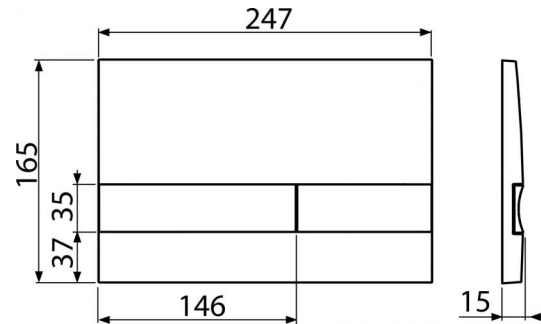

M1720-1

Кнопка управления для скрытых систем инсталляции,
белый/хром-глянец

Область применения

Для скрытых систем инсталляции и бачков для замуровывания в стену

Свойства

- Двойной смыл, механический принцип действия
- Совместимость со всеми скрытыми системами инсталляции Alcaplast
- Материал: пластик
- Возможность комбинировать разные цвета основной пластины кнопки и ее клавиш
- Поверхностная отделка: белый

Код	EAN	Вес (шт упаковка паллета)	Размеры (шт упаковка)	Количество (упаковка паллета)
M1720-1	8595580536220	Бílá/chrom-lesk 0,3674 8,1375 0,0000 кг	255×175×85 595×245×395 MM	25 700 шт

Гарантии

2/2 лет

Таможенный код