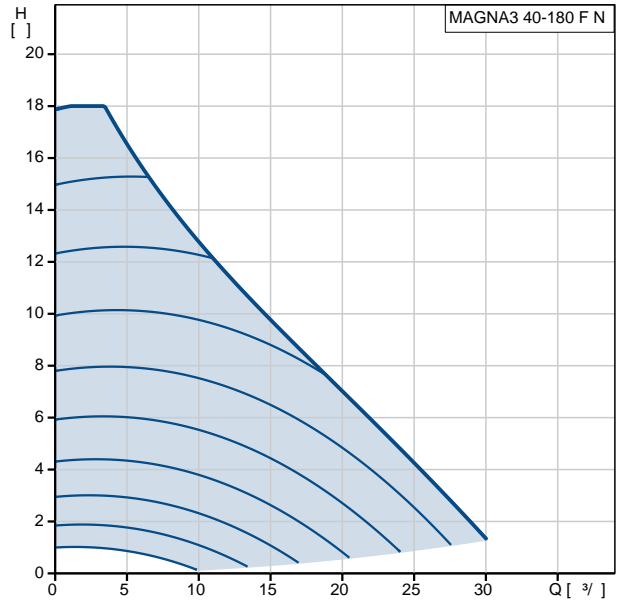

MAGNA3 40-180 F N	
97924353	
EAN	5710626494293
14.1 ³/	
9.6	
TF	180
	110
	CE,VDE,EAC,CN ROHS,WEEE
	D
EN 1.4308	
ASTM 351 CF8	
PES 30%GF	
0 .. 40 °C	
	10
	DIN
	DN 40
	PN6/10
	250
	-10 .. 110 °C
	60 °C
	983.2 / ³
-P1:	16 .. 609
	50 Hz
	1 x 230
	0.18 .. 2.78 A
(IEC 34-5):	X4D
(IEC 85):	F
(EEI):	0.17
	16.7
	18.2
	0.04 ³
Danish VVS No.:	380982418
Swedish RSK No.:	5803220
C	DE
	8413703000