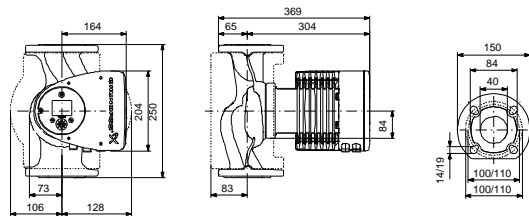

MAGNA3 40-180 F N	
97924353	
EAN	5710626494293
14.1 ³/	
9.6	
TF	180
	110
	CE,VDE,EAC,CN ROHS,WEEE
	D
EN 1.4308	
ASTM 351 CF8	
PES 30%GF	
0 .. 40 °C	
	10
	DIN
	DN 40
	PN6/10
	250
	-10 .. 110 °C
	60 °C
	983.2 / ³
-P1:	16 .. 609
	50 Hz
	1 x 230
	0.18 .. 2.78 A
(IEC 34-5):	X4D
(IEC 85):	F
(EEI):	0.17
	16.7
	18.2
	0.04 ³
Danish VVS No.:	380982418
Swedish RSK No.:	5803220
C	DE
	8413703000