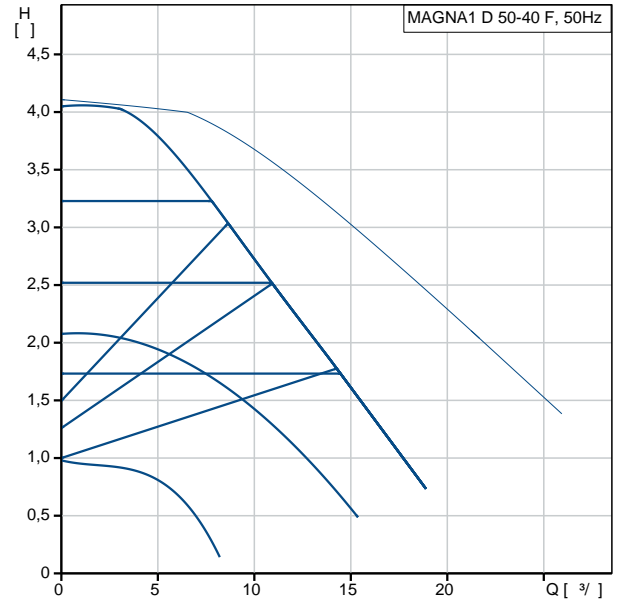

MAGNA1 D 50-40 F
		99230357
EAN		5712609116277
		40
TF		110
		CE,VDE,EAC,CN
		ROHS,WEEE
		C
		EN-GJL-250
		ASTM A48-250B
		PES 30%GF
		0 .. 40 °C
		10
		DIN
		DN 50
		PN6/10
		240
		-10 .. 110 °C
		60 °C
		983.2 / ³
	-P1:	21.11 .. 137
		50 Hz
		1 x 230
		0.22 .. 0.65 A
	(IEC 34-5):	X4D
	(IEC 85):	F
	(EEI):	0.23
		34.6
		42.1
		0.132 ³
C		DE
		8413703000