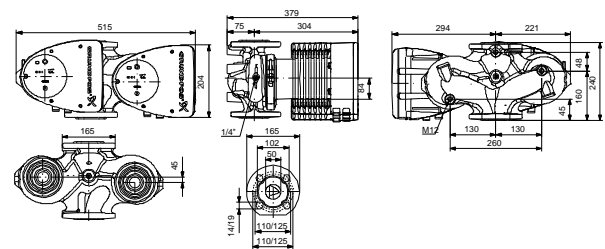

MAGNA1 D 50-40 F
		99230357
EAN		5712609116277
		40
TF		110
		CE,VDE,EAC,CN
		ROHS,WEEE
		C
		EN-GJL-250
		ASTM A48-250B
		PES 30%GF
		0 .. 40 °C
		10
		DIN
		DN 50
		PN6/10
		240
		-10 .. 110 °C
		60 °C
		983.2 / ³
	-P1:	21.11 .. 137
		50 Hz
		1 x 230
		0.22 .. 0.65 A
	(IEC 34-5):	X4D
	(IEC 85):	F
	(EEI):	0.23
		34.6
		42.1
		0.132 ³
C		DE
		8413703000