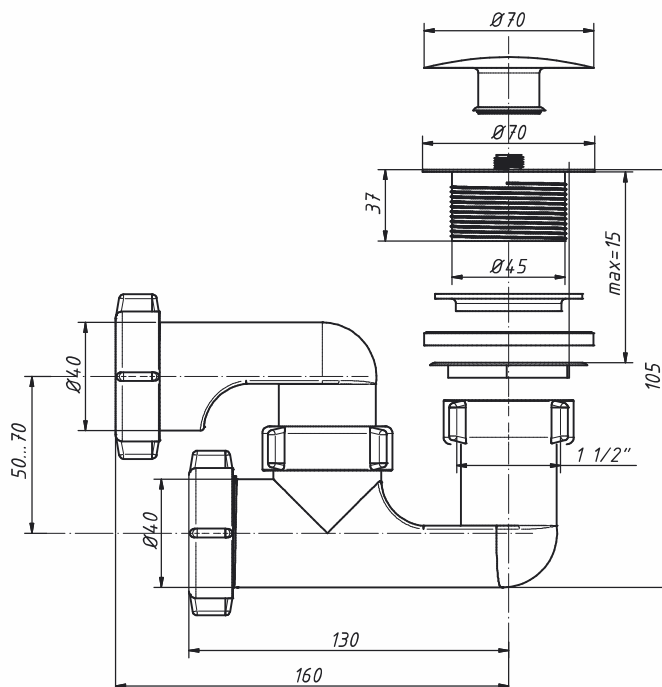

A-2558

Сифон для душевого поддона 1 1/2" x 40, регулируемый, «клик-клак»

материал сифона	полипропилен
материал слива	латунь / хром
входное отверстие	1 1/2"
выходное отверстие, мм	40
вес штуки нетто, кг	0,404
количество в коробке, шт	47
вес коробки брутто (+/- 0,1), кг	20,100
размер коробки, мм	510 x 370 x 510
объем коробки, м.куб	0,096
кол-во коробок на палете	20

A-25589

Сифон для душевого поддона 1 1/2" x 40, регулируемый, «клик-клак», с гибкой трубой 40-40/50

материал сифона	полипропилен
материал слива	латунь / хром
входное отверстие	1 1/2"
выходное отверстие, мм	40
гибкая труба	40-40/50
длина гибкой трубы, мм	220-370
вес штуки нетто, кг	0,449
количество в коробке, шт	40
вес коробки брутто (+/- 0,1), кг	19,000
размер коробки, мм	510 x 370 x 510
объем коробки, м.куб	0,096
кол-во коробок на палете	20