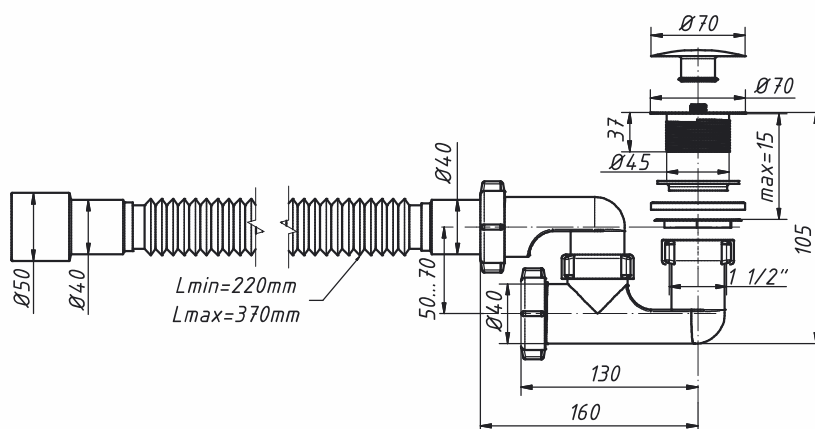

A-2558

Сифон для душевого поддона 1 1/2" x 40, регулируемый, «клик-клак»

материал сифона	полипропилен
материал слива	латунь / хром
входное отверстие	1 1/2"
выходное отверстие, мм	40
вес штуки нетто, кг	0,404
количество в коробке, шт	47
вес коробки брутто (+/- 0,1), кг	20,100
размер коробки, мм	510 x 370 x 510
объем коробки, м.куб	0,096
кол-во коробок на палете	20

A-25589

Сифон для душевого поддона 1 1/2" x 40, регулируемый, «клик-клак», с гибкой трубой 40-40/50

материал сифона	полипропилен
материал слива	латунь / хром
входное отверстие	1 1/2"
выходное отверстие, мм	40
гибкая труба	40-40/50
длина гибкой трубы, мм	220-370
вес штуки нетто, кг	0,449
количество в коробке, шт	40
вес коробки брутто (+/- 0,1), кг	19,000
размер коробки, мм	510 x 370 x 510
объем коробки, м.куб	0,096
кол-во коробок на палете	20