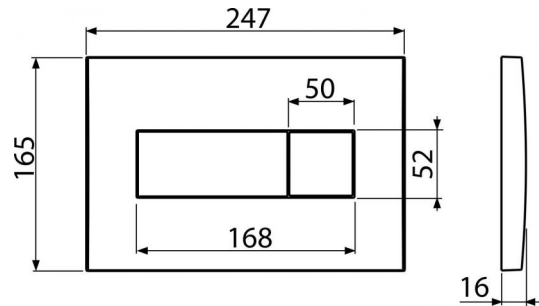

M372

Кнопка управления для скрытых систем инсталляции, хром-мат

Область применения

Для скрытых систем инсталляции и бачков для замуровывания в стену

Свойства

- Двойной смыл, механический принцип действия
- Совместимость со всеми скрытыми системами инсталляции Alcaplast
- Материал: пластик
- Поверхностная отделка: хром-мат

Содержание комплекта

- Шаблон для установки кнопок управления
- Винт промывочного механизма 2 шт.
- Кнопка
- Монтажная рама для установки кнопки
- Резьбовое крепление монтажной рамы кнопки 2 шт.

Код заказа, Логистическая информация

| Код | EAN | Вес (шт упаковка паллета) | Размеры (шт упаковка) | Количество (упаковка паллета) |
|------|---------------|--|-----------------------------|------------------------------------|
| M372 | 8594045938296 | Chrom-mat 0,4017 9,7275 292,3700 кг | 250×40×175 595×245×395 MM | 25 700 шт |