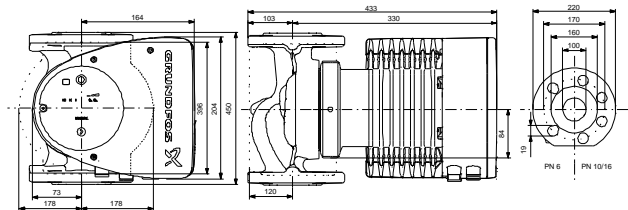

		MAGNA1 100-60 F
		99221444
EAN		5712608944161
		1.397,46 UER
TF		60
		110
		CE,VDE,EAC,CN
		ROHS,WEEE
		C
		EN-GJL-250
		ASTM A48-250B
		PES 30%GF
		0 .. 40 °C
		10
		DIN
		DN 100
		PN10
		450
		-10 .. 110 °C
		60 °C
		983.2 / ³
	-P1:	25.6 .. 708
		50 Hz
		1 x 230
		0.27 .. 3.13 A
	(IEC 34-5):	X4D
	(IEC 85):	F
	(EEI):	0.19
		33.7
		36.3
		0.097 ³
Finnish LVI No.:		4615226
C		DE
		8413703000