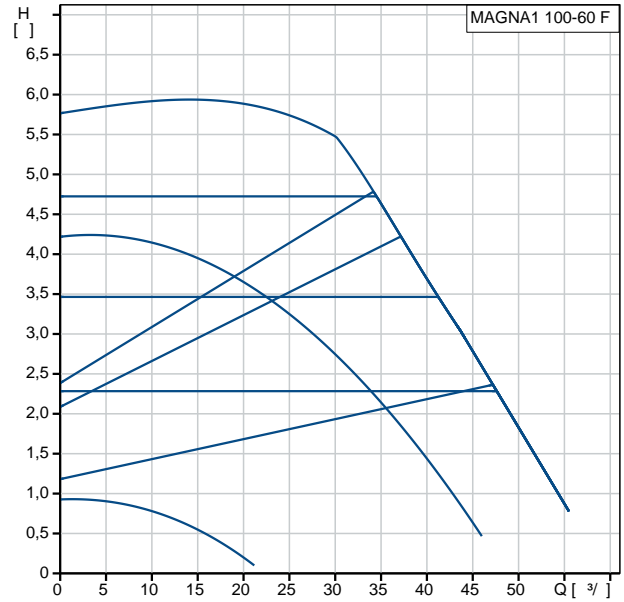

		MAGNA1 100-60 F
		99221444
EAN		5712608944161
		1.397,46 UER
TF		60
		110
		CE,VDE,EAC,CN
		ROHS,WEEE
		C
		EN-GJL-250
		ASTM A48-250B
		PES 30%GF
		0 .. 40 °C
		10
		DIN
		DN 100
		PN10
		450
		-10 .. 110 °C
		60 °C
		983.2 / ³
	-P1:	25.6 .. 708
		50 Hz
		1 x 230
		0.27 .. 3.13 A
	(IEC 34-5):	X4D
	(IEC 85):	F
	(EEI):	0.19
		33.7
		36.3
		0.097 ³
Finnish LVI No.:		4615226
C		DE
		8413703000