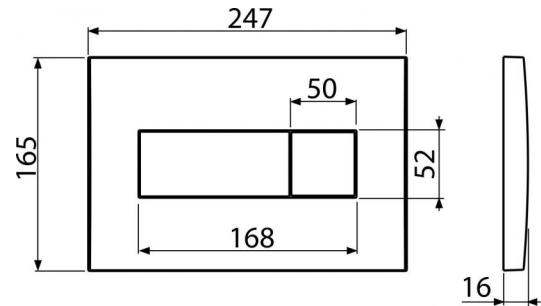

M370

Кнопка управления для скрытых систем инсталляции, белый

**Область применения**

Для скрытых систем инсталляции и бачков для замуровывания в стену

Свойства

- Двойной смык, механический принцип действия
- Совместимость со всеми скрытыми системами инсталляции Alcaplast
- Материал: пластик
- Поверхностная отделка: белый

Содержание комплекта

- Шаблон для установки кнопок управления
- Винт промывочного механизма 2 шт.
- Кнопка
- Монтажная рама для установки кнопки
- Резьбовое крепление монтажной рамы кнопки 2 шт.

Код заказа, Логистическая информация

Код	EAN	Вес (шт упаковка паллета)	Размеры (шт упаковка)	Количество (упаковка паллета)
M370	8594045938272	0,3953 9,7225 292,2300 кг	250×40×175 595×245×395 мм	25 700 шт

Гарантии

2/2 лет

Таможенный код

39269097