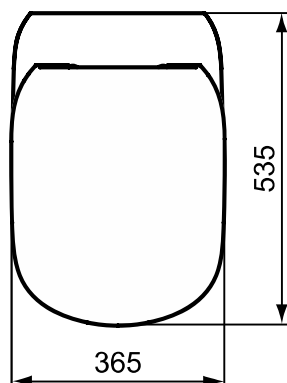

Покрытие / цвет

01 Euro White (Евробелый)

РЕВОЛЮЦИОННАЯ ТЕХНОЛОГИЯ
См. стр. 711 в разделе «Техническая информация»