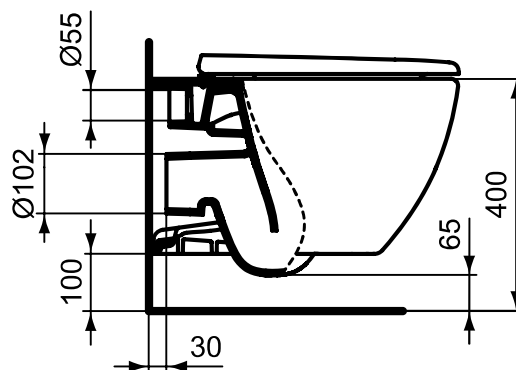

Покрытие / цвет

01 Euro White (Евробелый)

РЕВОЛЮЦИОННАЯ ТЕХНОЛОГИЯ
См. стр. 711 в разделе «Техническая информация»