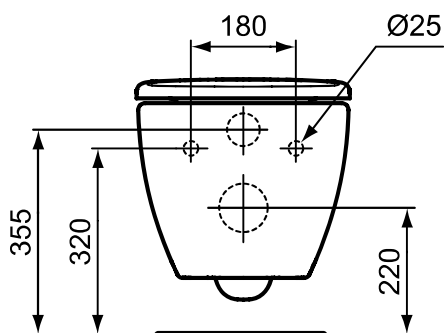

Покрытие / цвет

01 Euro White (Евробелый)

РЕВОЛЮЦИОННАЯ ТЕХНОЛОГИЯ
См. стр. 711 в разделе «Техническая информация»