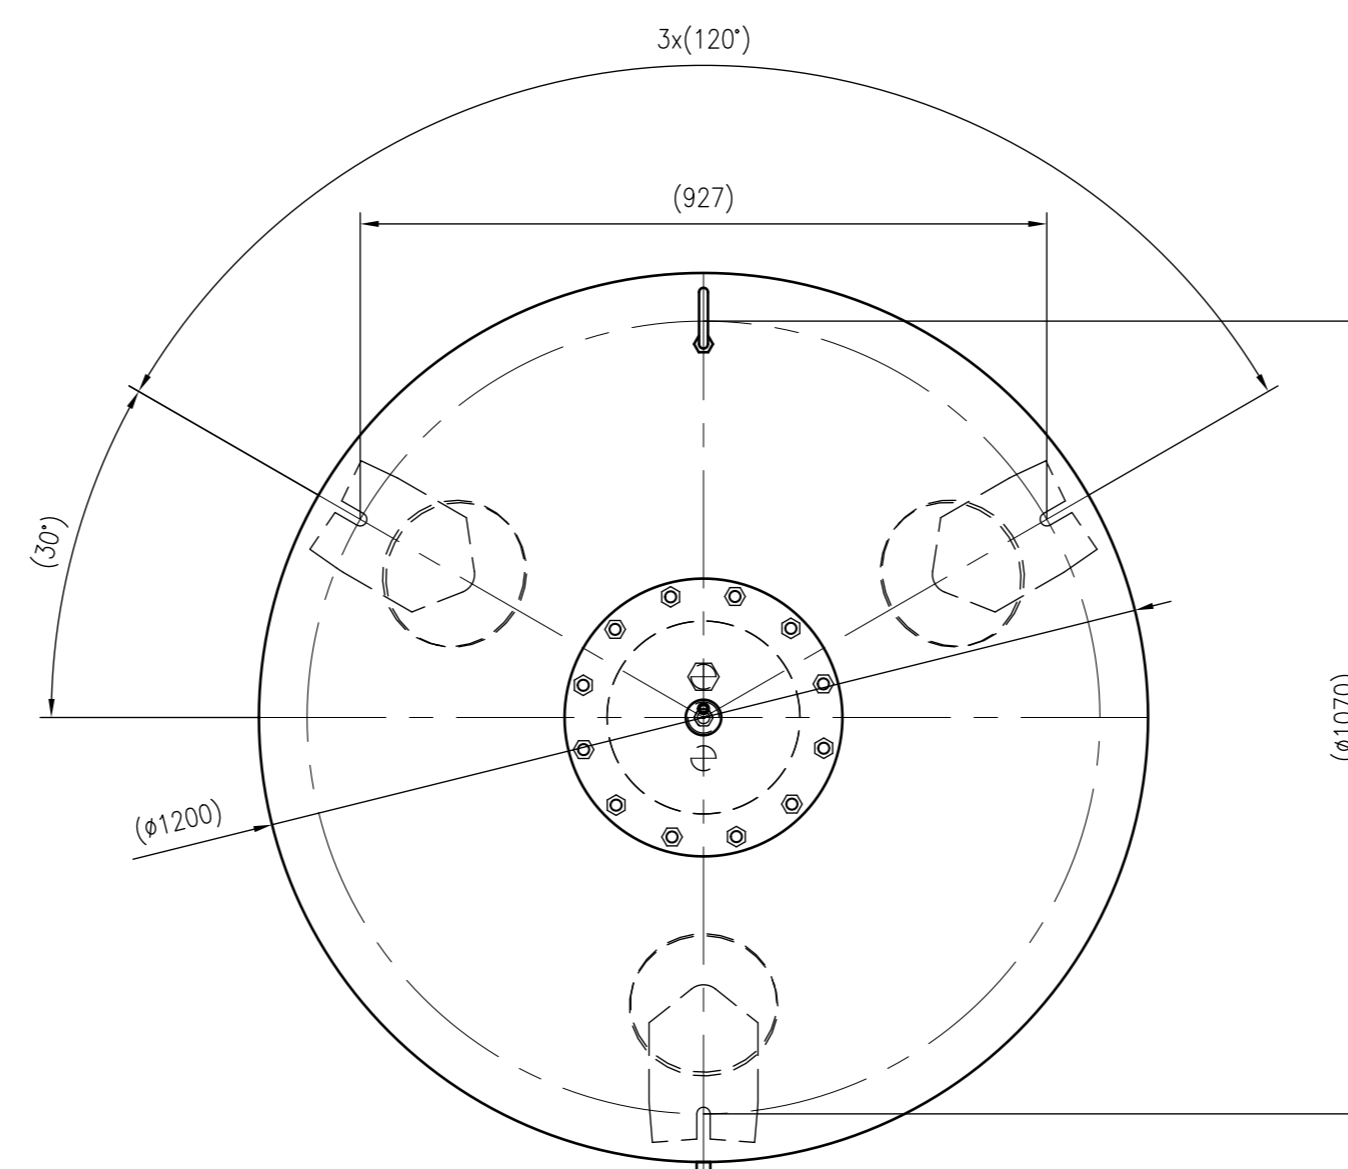

Side view

Front view

Isometric view

Top view

Unterliegt nicht dem Änderungsdienst/ Not subject to change management		Maßstab/ Scale: 1:10	Format/ Size: A1
Revision 24.03.2016	Variomat VF1500 – 8610905		