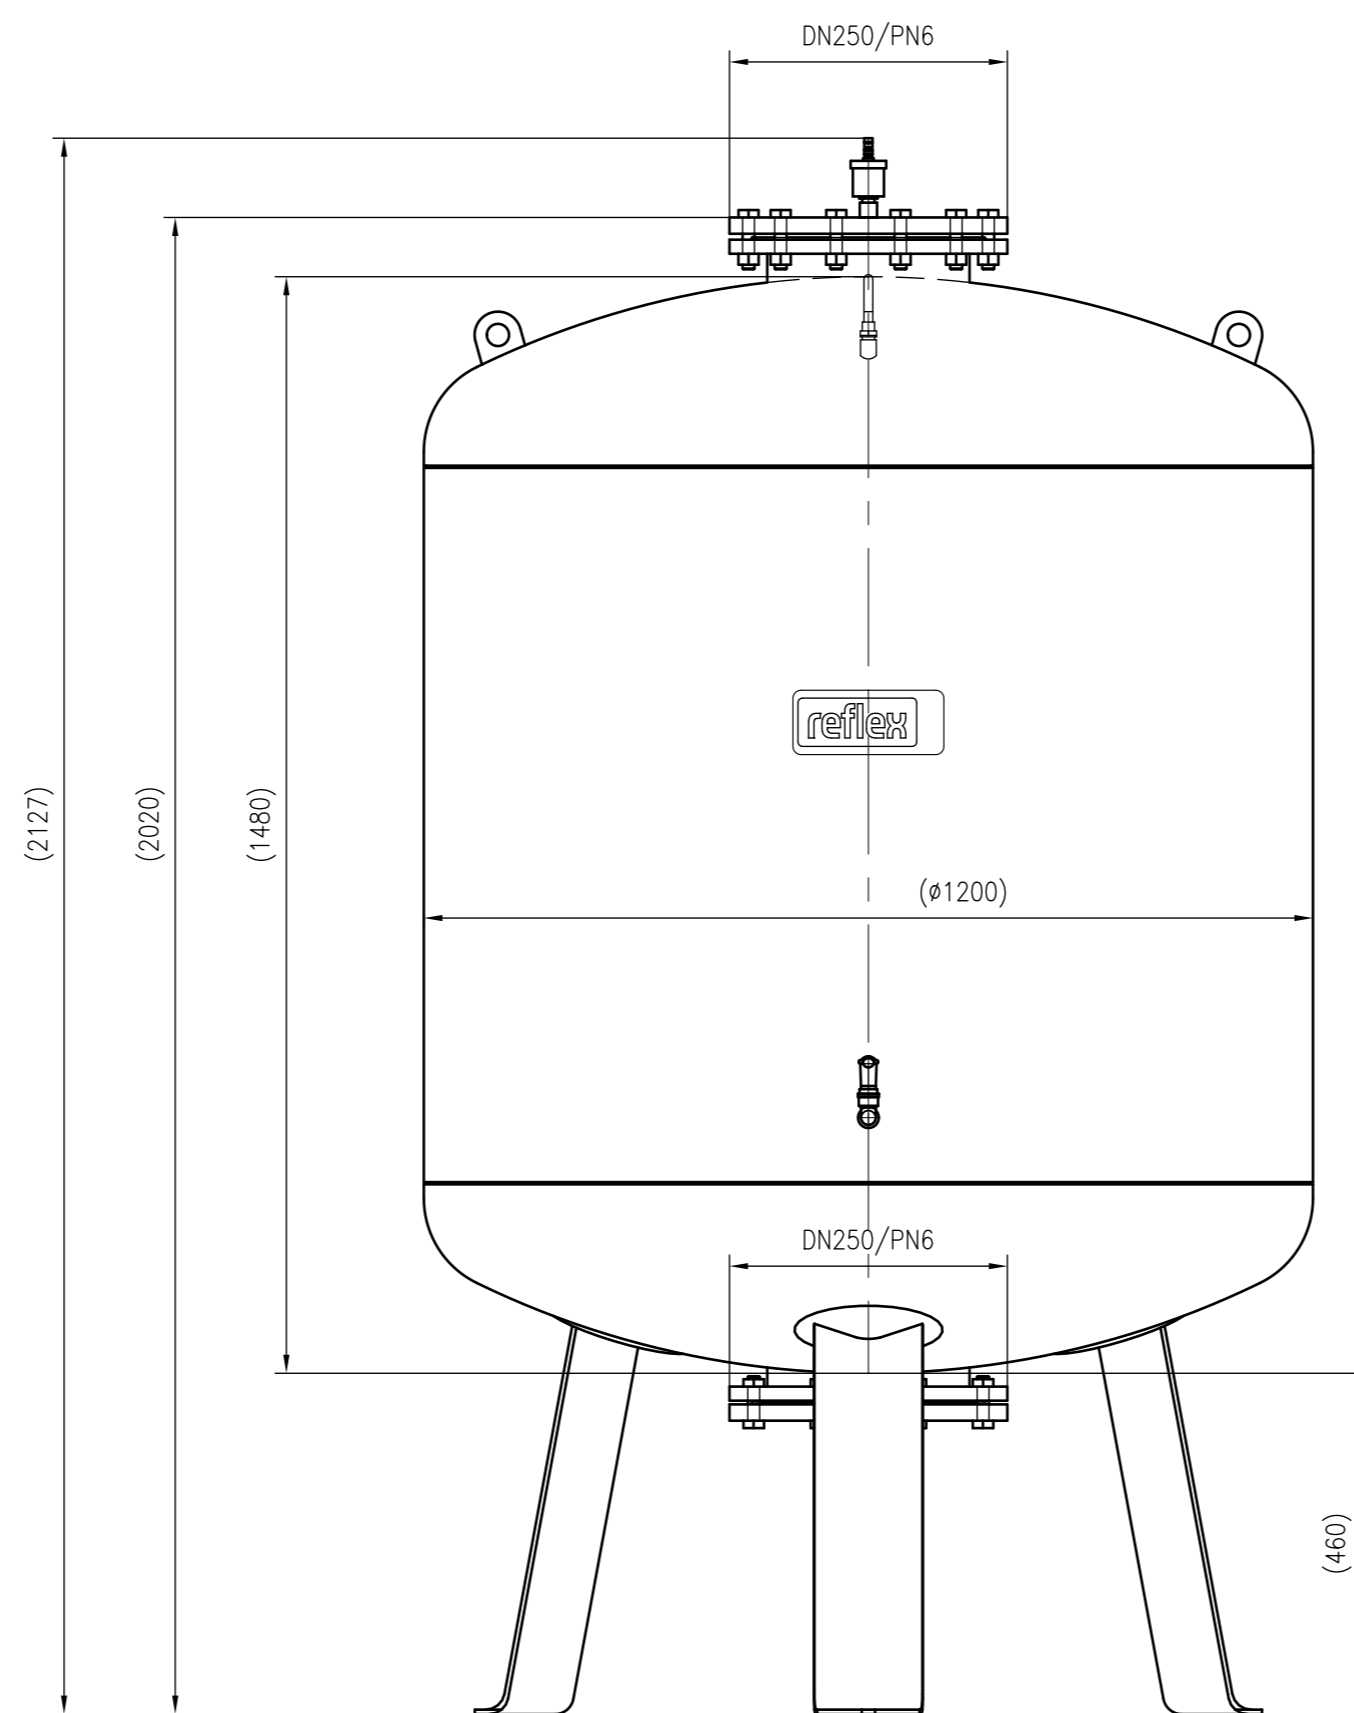

Side view

Front view

Isometric view

Top view

Unterliegt nicht dem Änderungsdienst/ Not subject to change management		Maßstab/ Scale: 1:10	Format/ Size: A1
Revision 24.03.2016	Variomat VF1500 – 8610905		