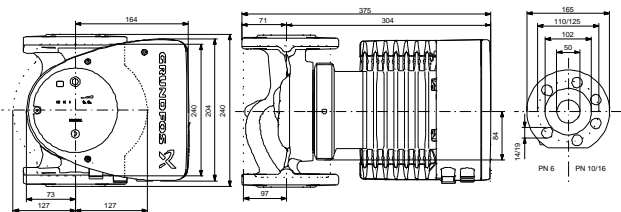

		MAGNA1 50-60 F
		99221333
EAN		5712608943065
		60
TF		110
		CE, VDE, EAC, CN
		ROHS, WEEE
		C
		EN-GJL-250
		ASTM A48-250B
		PES 30%GF
		0 .. 40 °C
		10
		DIN
		DN 50
		PN6/10
		240
		-10 .. 110 °C
		60 °C
		983.2 / ³
	-P1:	20.91 .. 252
		50 Hz
		1 x 230
		0.22 .. 1.15 A
	(IEC 34-5):	X4D
	(IEC 85):	F
	(EEI):	0.20
		17.8
		19.7
		0.046 ³
Finnish LVI No.:		4615193
C		DE
		8413703000