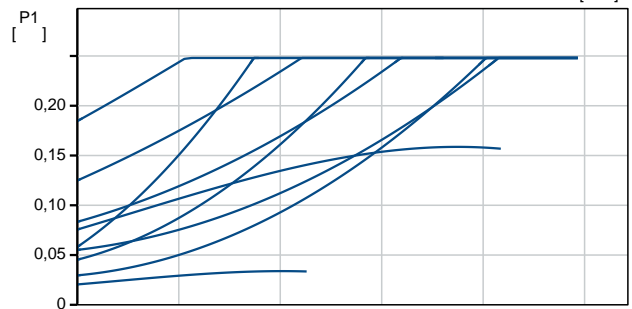

		MAGNA1 50-60 F
		99221333
EAN		5712608943065
		60
TF		110
		CE, VDE, EAC, CN
		ROHS, WEEE
		C
		EN-GJL-250
		ASTM A48-250B
		PES 30%GF
		0 .. 40 °C
		10
		DIN
		DN 50
		PN6/10
		240
		-10 .. 110 °C
		60 °C
		983.2 / ³
	-P1:	20.91 .. 252
		50 Hz
		1 x 230
		0.22 .. 1.15 A
	(IEC 34-5):	X4D
	(IEC 85):	F
	(EEI):	0.20
		17.8
		19.7
		0.046 ³
Finnish LVI No.:		4615193
C		DE
		8413703000