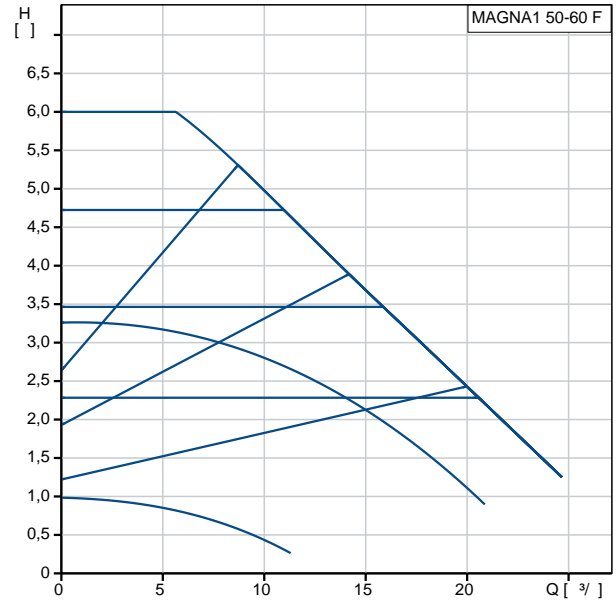

		MAGNA1 50-60 F
		99221333
EAN		5712608943065
		60
TF		110
		CE, VDE, EAC, CN
		ROHS, WEEE
		C
		EN-GJL-250
		ASTM A48-250B
		PES 30%GF
		0 .. 40 °C
		10
		DIN
		DN 50
		PN6/10
		240
		-10 .. 110 °C
		60 °C
		983.2 / ³
	-P1:	20.91 .. 252
		50 Hz
		1 x 230
		0.22 .. 1.15 A
	(IEC 34-5):	X4D
	(IEC 85):	F
	(EEI):	0.20
		17.8
		19.7
		0.046 ³
Finnish LVI No.:		4615193
C		DE
		8413703000