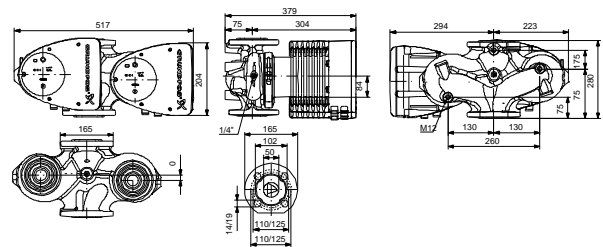

		MAGNA1 D 50-120 F
		99221342
EAN		5712608943157
TF		120
		110
		CE, VDE, EAC, CN
		ROHS, WEEE
		C
		EN-GJL-250
		ASTM A48-250B
		PES 30%GF
		0 .. 40 °C
		10
		DIN
		DN 50
		PN6/10
		280
		-10 .. 110 °C
		60 °C
		983.2 / ³
	-P1:	20.71 .. 534
		50 Hz
		1 x 230
		0.22 .. 2.37 A
	(IEC 34-5):	X4D
	(IEC 85):	F
	(EEI):	0.22
		34.7
		42.2
		0.132 ³
C		DE
		8413703000