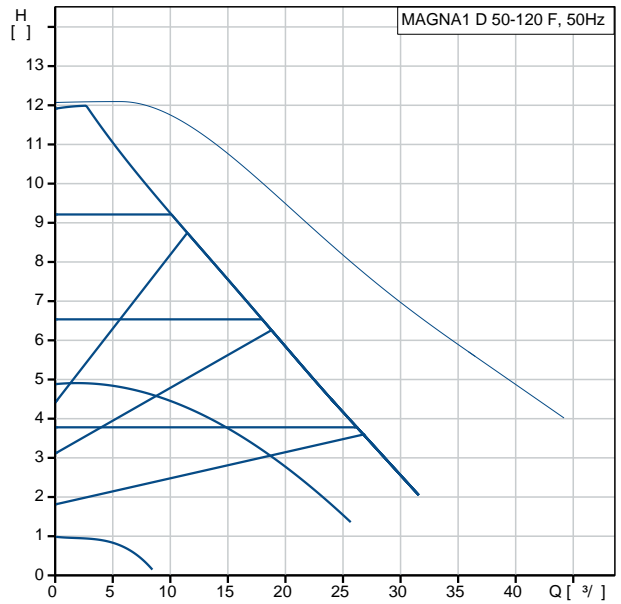

		MAGNA1 D 50-120 F
		99221342
EAN		5712608943157
TF		120
		110
		CE, VDE, EAC, CN
		ROHS, WEEE
		C
		EN-GJL-250
		ASTM A48-250B
		PES 30%GF
		0 .. 40 °C
		10
		DIN
		DN 50
		PN6/10
		280
		-10 .. 110 °C
		60 °C
		983.2 / ³
	-P1:	20.71 .. 534
		50 Hz
		1 x 230
		0.22 .. 2.37 A
	(IEC 34-5):	X4D
	(IEC 85):	F
	(EEI):	0.22
		34.7
		42.2
		0.132 ³
C		DE
		8413703000