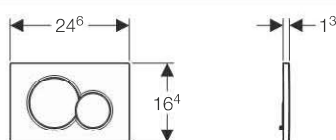

## Смывная клавиша Geberit Sigma01, двойной смыв