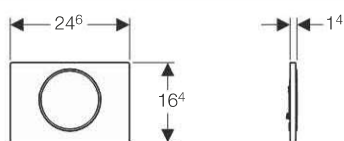

Смывная клавиша Geberit Sigma10, смыв/стоп

Применение

- Для задействования смыва из смывного бачка скрытого монтажа Geberit Sigma

Характеристики

- Фронтальная установка
- Шумопоглощающие толкатели привода смыва, быстрая установка без применения инструментов

Технические данные

Усилие привода	< 20 Н

Объем поставки

- Монтажная рама
- 2 держателя крепления рамки
- Толкатель привода смыва
- Рычаг прерывания

Арт. №	Цвет	Назначение материала	Покрытие
115.758.KH.5	Глянцевый хром/матовый хром/глянцевый хром	Пластик	Без
115.758.KJ.5	Белый/глянцевый хром/белый	Пластик	Без
115.758.KK.5	Белый/позолота/белый	Пластик	Без
115.758.KL.5	Белый/матовый хром/матовый хром	Пластик	Без
115.758.KM.5	Черный/глянцевый хром/черный	Пластик	Без
115.758.KN.5	Матовый хром/глянцевый хром/матовый хром	Пластик	Без
115.758.SN.5	Сталь нержавеющая матированная/полированная/матированная	Нержавеющая сталь	Легкоочищаемый

Принадлежности

- Отверстие для чистящих кубиков, к смывному бачку скрытого монтажа Geberit Sigma 12 см → стр. 61
- Удлинительный комплект к смывным бачкам скрытого монтажа Geberit Sigma, Geberit Omega и Geberit Kappa → стр. 69

- Цвета и тип поверхности указываются в заказе в следующей последовательности: панель/кольцо/смывная кнопка