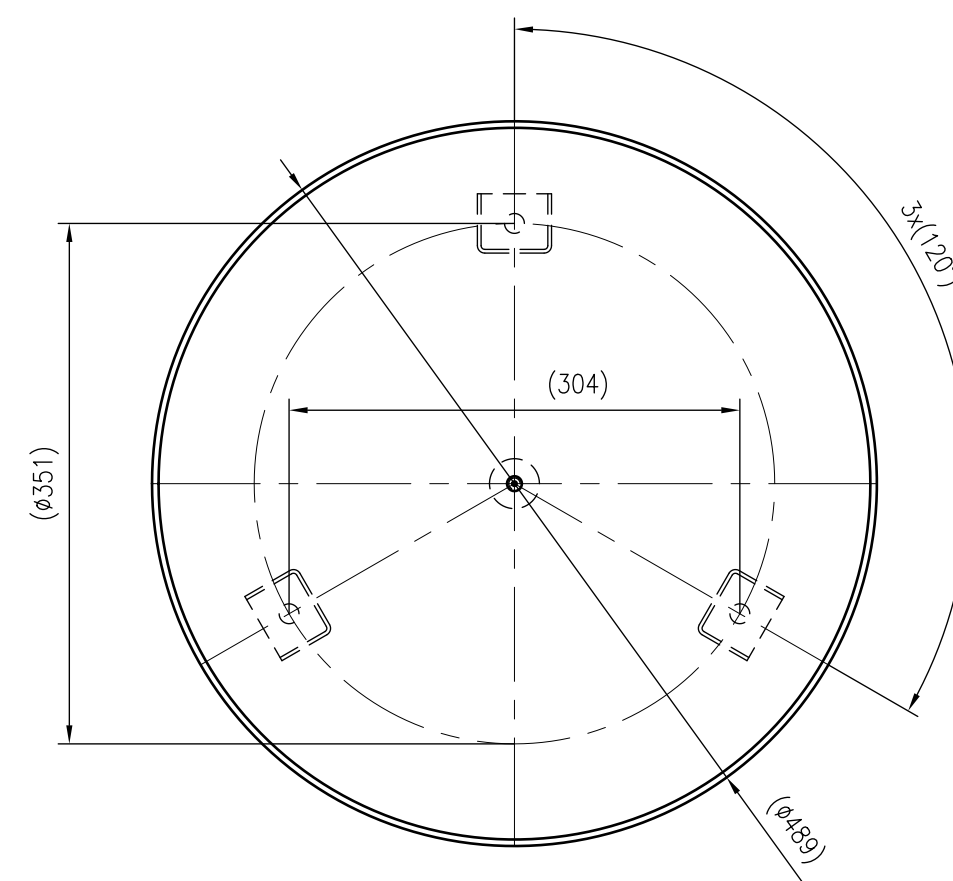

Side view

Front view

Isometric view

Top view

Unterliegt nicht dem Änderungsdienst/ Not subject to change management		Maßstab/ Scale: 1:5	Format/ Size: A2
Revision 29.04.2016	Refix DC 80 10bar – 7309700		