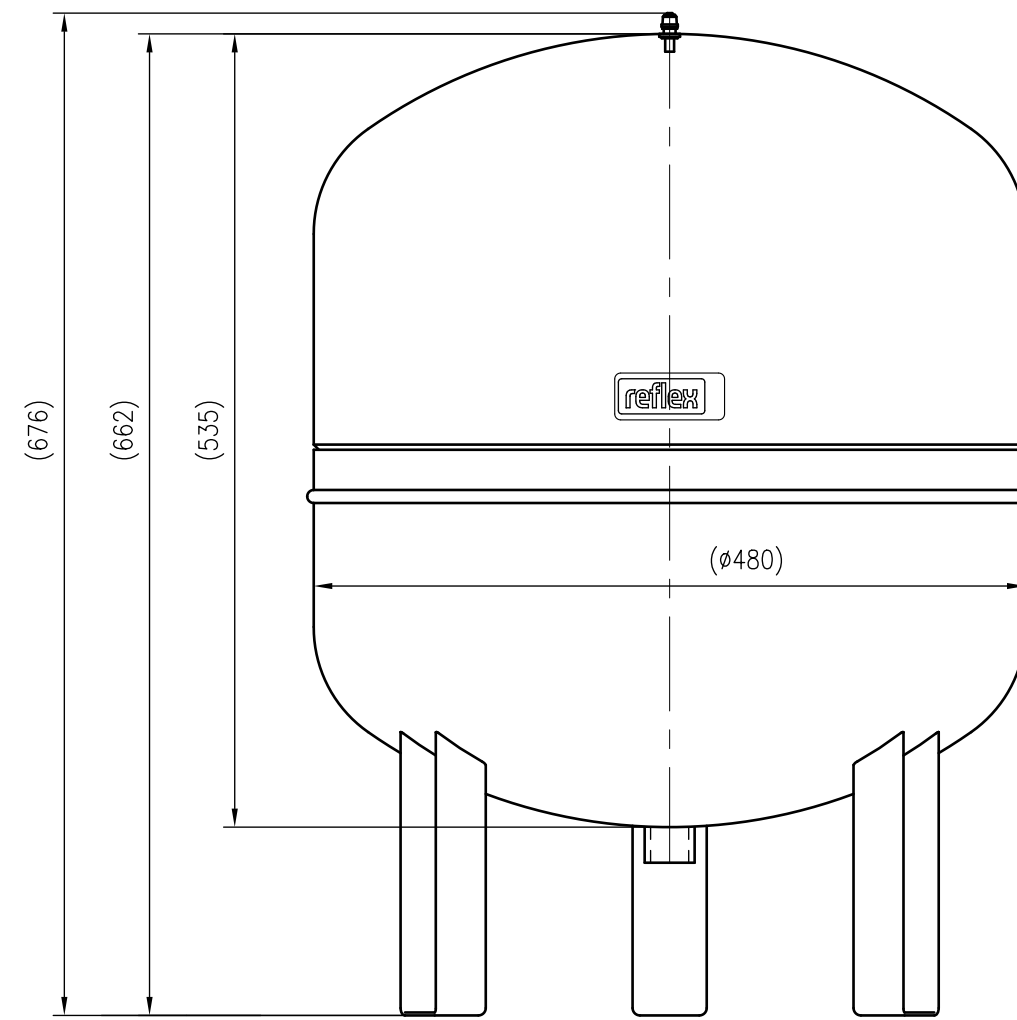

Side view

Front view

Isometric view

Top view

Unterliegt nicht dem Änderungsdienst/ Not subject to change management		Maßstab/ Scale: 1:5	Format/ Size: A2
Revision 29.04.2016	Refix DC 80 10bar – 7309700		