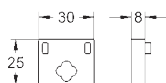

Euphoria Cube

Шайба выравнивания

для душевой штанги Euphoria Cube 27 892 000 / 27 841 000

26 385 000

хром

11,57