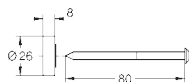

27 845 000

0,73

**Euphoria Cube**

**Шайба выравнивания**

для душевой штанги Euphoria Cube 27 892 000 / 27 841 000

26 385 000

хром

11,57