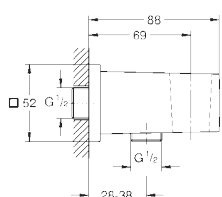

DN 15

внешняя резьба

с защитой от обратного потока

**GROHE StarLight** хромированная поверхность

26 370 000

хром

26,37

**Euphoria Cube**