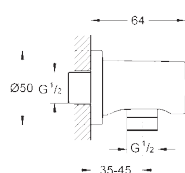

Rainshower

Подключение для душевого шланга,

DN 15

внешняя резьба

с круглой розеткой

27 076 000

хром

34,35

27 076 LSO

белая луна

48,72