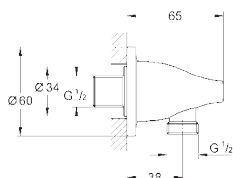

GROHE ПОДКЛЮЧЕНИЯ ДЛЯ ДУШЕВОГО ШЛАНГА

Артикул

Цвет

Цена брутто
Без НДС, €

27 190 000

хром

88,10

GROHE Ondus

Подключение для душевого шланга

резьбовое соединение 1/2"

внешняя резьба

металл

с защитой от обратного потока

минимальное давление 1,0 бар

GROHE StarLight хромированная поверхность

27 057 000

хром

35,18

27 057 DCO

суперсталь

42,03

27 057 LSO

белая луна/хром

43,87