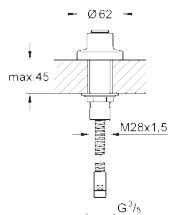

GROHE ДЕРЖАТЕЛИ ДЛЯ РУЧНОГО ДУША

Артикул

Цвет

Цена brutto
Без НДС, €

27 151 000

хром

70,58

Вывод для ручного выдвижного душа

для монтажа на бортике ванны/плиточном бортике

вывод для ручного душа
душевой шланг 1/2" x 3/8", 2000 мм (28 158)
подходит ко всем ручным душам

GROHE StarLight хромированная поверхность