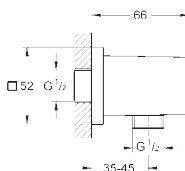

Euphoria Cube

Подключение для душевого шланга,

DN 15

внешняя резьба

с защитой от обратного потока

GROHE StarLight хромированная поверхность

26 370 000

хром

26,37