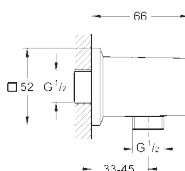

Allure Brilliant

Подключение для душевого шланга,

DN 15

внешняя резьба

с защитой от обратного потока

металл

GROHE StarLight хромированная поверхность

27 704 000

хром

20,13