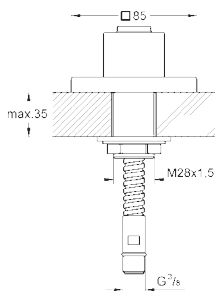

27 930 000

хром

154,72

Allure F-digital

Вывод для ручного выдвижного душа

для монтажа на бортике ванны/плиточном бортике

вывод для ручного душа
душевой шланг 1/2" x 3/8", 2000 мм (28 158)
подходит ко всем ручным душам

GROHE StarLight хромированная поверхность

ДУША