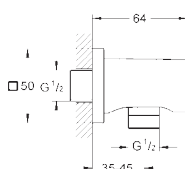

Rainshower

Подключение для душевого шланга

внешняя резьба

с квадратной розеткой

с защитой от обратного потока

GROHE StarLight хромированная поверхность

27 707 000

хром

38,10