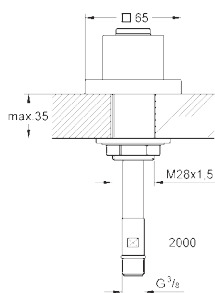

## Вывод для ручного выдвижного душа

для монтажа на бортике ванны/плиточном бортике

вывод для ручного душа  
душевой шланг 1/2" x 3/8", 2000 мм (28 158)  
подходит ко всем ручным душам

**GROHE StarLight** хромированная поверхность