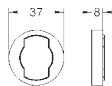

GROHE АКСЕССУАРЫ ДЛЯ ДУША

Артикул

Цвет

Цена брутто
Без НДС, €

48 051 000

3,42

Шайба выравнивания

для душевых штанг New Tempesta 27 519 / 27 520 /
27 521 / 27 522 / 27 523 / 27 524
для душевых штанг Euphoria 27 499 / 27 500

27 845 000

0,73