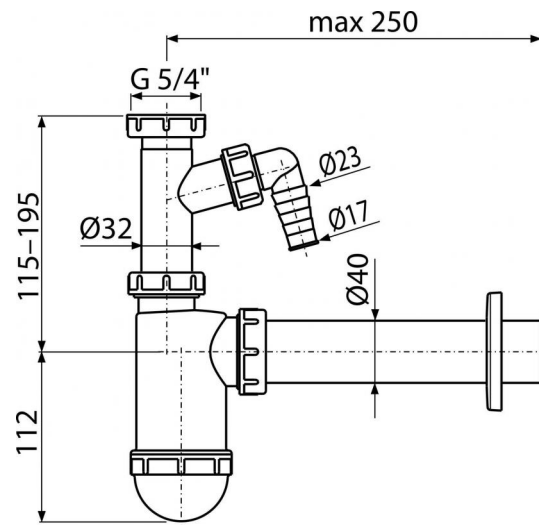

A43P

Сифон для умывальника DN40 со штуцером и накидной гайкой 5/4"

**Область применения**

Для умывальников

Свойства

- Материал: полипропилен
- Подключение к канализационной трубе Ø40 мм
- Со штуцером для подключения стиральной или посудомоечной машины

Содержание комплекта

- Резьбовое соединение 5/4" для подключения слива раковины или биде
- Обрамление пластиковое

Код заказа, Логистическая информация

Код	EAN	Вес (шт упаковка паллета)	Размеры (шт упаковка)	Количество (упаковка паллета)
A43P	8594045933543	0,2763 6,9075 213,4100 кг	230×70×150 590×240×390 MM	25 700 шт

Гарантии

2/3 лет

Таможенный кодСвойства

39229000 EN 274

Технические параметры

- Диаметр шлангового штуцера 17-23 мм
- Сток воды 38 l/min
- Термическая устойчивость 95 °C
- Гидрозатвор 58 мм