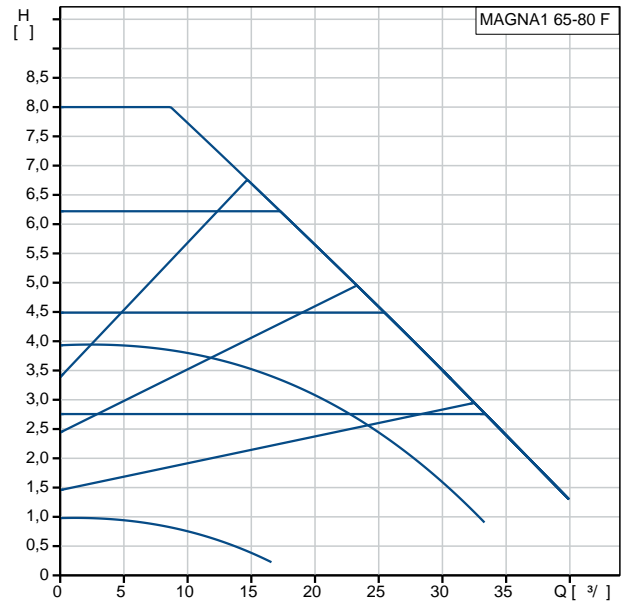

		MAGNA1 65-80 F
		99221372
EAN		5712608943447
		80
TF		110
		CE, VDE, EAC, CN
		ROHS, WEEE
		C
		EN-GJL-250
		ASTM A48-250B
		PES 30%GF
		0 .. 40 °C
		10
		DIN
		DN 65
		PN6/10
		340
		-10 .. 110 °C
		60 °C
		983.2 / ³
	-P1:	24.17 .. 476
		50 Hz
		1 x 230
		0.26 .. 2.11 A
	(IEC 34-5):	X4D
	(IEC 85):	F
	(EEI):	0.20
		21.8
		23.7
		0.057 ³
Finnish LVI No.:		4615200
C		DE
		8413703000