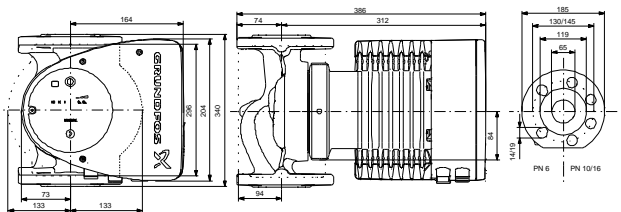

		MAGNA1 65-80 F
		99221372
EAN		5712608943447
		80
TF		110
		CE, VDE, EAC, CN
		ROHS, WEEE
		C
		EN-GJL-250
		ASTM A48-250B
		PES 30%GF
		0 .. 40 °C
		10
		DIN
		DN 65
		PN6/10
		340
		-10 .. 110 °C
		60 °C
		983.2 / ³
	-P1:	24.17 .. 476
		50 Hz
		1 x 230
		0.26 .. 2.11 A
	(IEC 34-5):	X4D
	(IEC 85):	F
	(EEI):	0.20
		21.8
		23.7
		0.057 ³
Finnish LVI No.:		4615200
C		DE
		8413703000