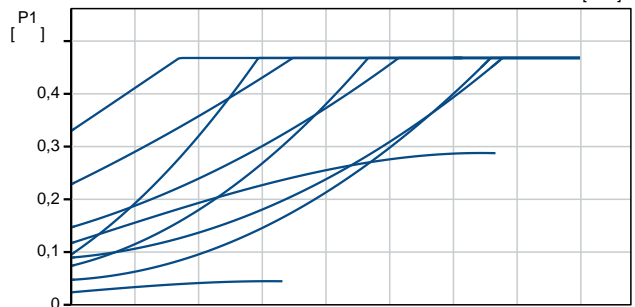

		MAGNA1 65-80 F
		99221372
EAN		5712608943447
		80
TF		110
		CE, VDE, EAC, CN
		ROHS, WEEE
		C
		EN-GJL-250
		ASTM A48-250B
		PES 30%GF
		0 .. 40 °C
		10
		DIN
		DN 65
		PN6/10
		340
		-10 .. 110 °C
		60 °C
		983.2 / ³
	-P1:	24.17 .. 476
		50 Hz
		1 x 230
		0.26 .. 2.11 A
	(IEC 34-5):	X4D
	(IEC 85):	F
	(EEI):	0.20
		21.8
		23.7
		0.057 ³
Finnish LVI No.:		4615200
C		DE
		8413703000