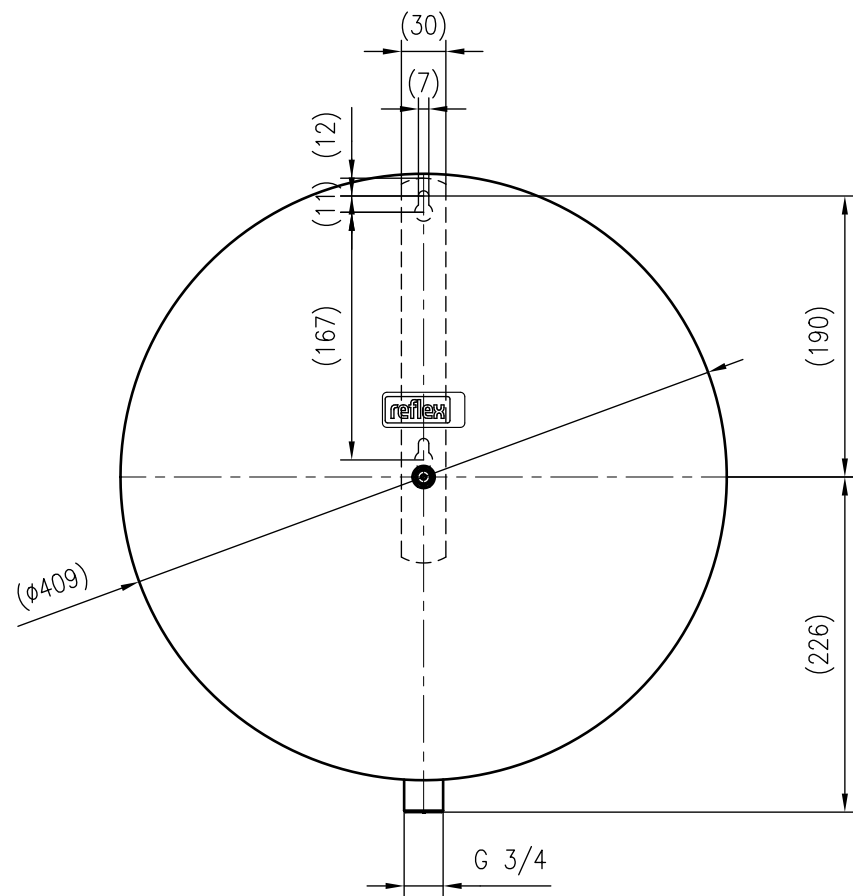

Side view

Front view

Isometric view

Top view

Unterliegt nicht dem Änderungsdienst/ Not subject to change management		Maßstab/ Scale: 1:5	Format/ Size: A3
Revision 23.06.2016	Reflex C-DE25 10bar - 7270930		