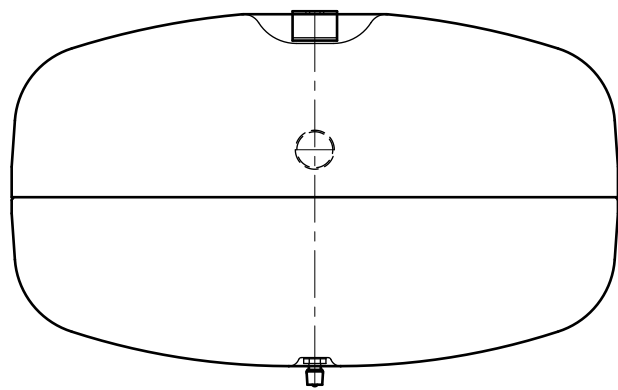

Side view

Front view

Isometric view

Top view

Unterliegt nicht dem Änderungsdienst/ Not subject to change management		Maßstab/ Scale: 1:5	Format/ Size: A3
Revision 23.06.2016	Reflex C-DE25 10bar - 7270930		