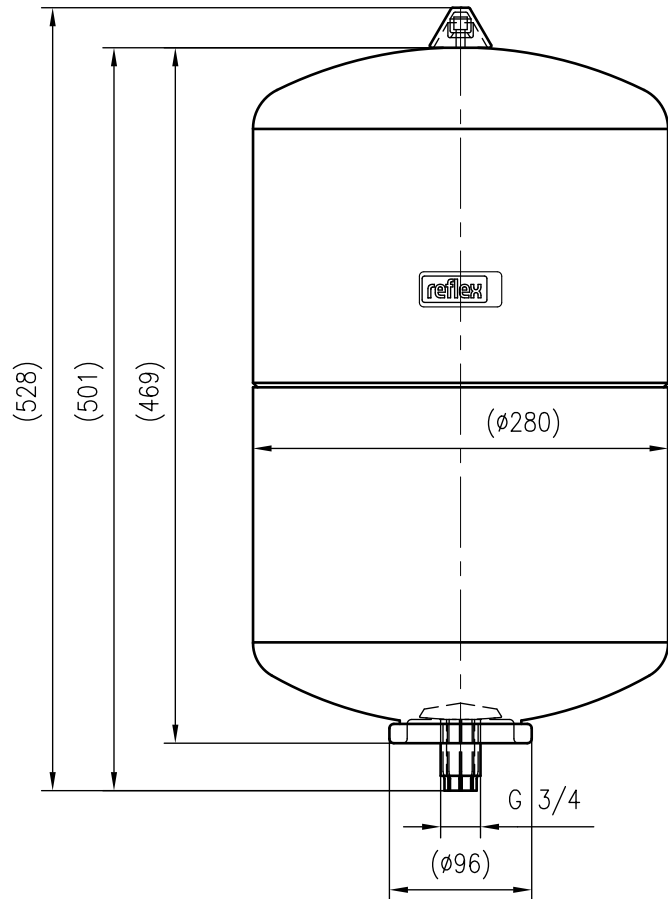

Side view

Front view

Isometric view

Top view

Unterliegt nicht dem Änderungsdienst/ Not subject to change management		Maßstab/ Scale: 1:5	Format/ Size: A3
Revision 04.05.2016	Refix DD 25 10bar green – 7308400		