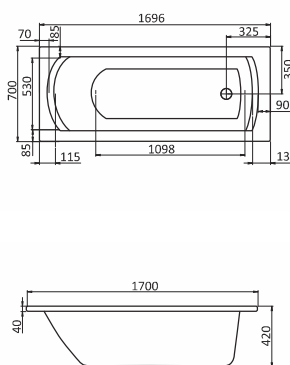

Акриловые ванны ПРЯМОУГОЛЬНЫЕ

- Монако
- Монако XL
- Корсика
- Тенерифе
- Тенерифе XL

10
ГАРАНТИИ
лет

ПРЯМОУГОЛЬНЫЕ ВАННЫ

Наименование **МОНАКО 150×70**

Габариты

Длина, см	Ширина, см	Глубина, см	Высота, см	Объем, л
150	70	42	60–64	177

Наименование **МОНАКО 160×70**

Габариты

Длина, см	Ширина, см	Глубина, см	Высота, см	Объем, л
160	70	42	60–64	186

Описание	Артикул	
Прямоугольная акриловая ванна	1.WN11.1.977	Без гидромассажа
	1.WN11.2.425	Монтажный комплект
	1.WN30.1.963	Упрощенный монтажный комплект*
Комплектация	1.WN11.2.338	"Базовая"
	1.WN11.2.358	"Базовая Плюс"
	1.WN11.2.378	"Комфорт"
	1.WN11.2.398	"Комфорт Плюс"
Дополнительно	1.WN11.2.078	Панель фронтальная для ванны
	1.WN20.7.787	Панель боковая левая
	1.WN20.7.788	Панель боковая правая

Наименование **МОНАКО 170×70**

Габариты

Длина, см	Ширина, см	Глубина, см	Высота, см	Объем, л
170	70	42	60–64	196

Описание	Артикул	
Прямоугольная акриловая ванна	1.WN11.1.979	Без гидромассажа
	1.WN11.2.421	Монтажный комплект
	1.WN30.1.963	Упрощенный монтажный комплект*
Комплектация	1.WN11.2.339	"Базовая"
	1.WN11.2.359	"Базовая Плюс"
	1.WN11.2.379	"Комфорт"
	1.WN11.2.399	"Комфорт Плюс"
Дополнительно	1.WN11.2.080	Панель фронтальная для ванны
	1.WN20.7.787	Панель боковая левая
	1.WN20.7.788	Панель боковая правая

Наименование **МОНАКО XL 160×75**

Габариты

Длина, см	Ширина, см	Глубина, см	Высота, см	Объем, л
160	75	47	62–66	220

Описание	Артикул	
Прямоугольная акриловая ванна	1.WN11.1.978	Без гидромассажа
	1.WN11.2.422	Монтажный комплект
	1.WN11.2.340	"Базовая"
Комплектация	1.WN11.2.360	"Базовая Плюс"
	1.WN11.2.380	"Комфорт"
	1.WN11.2.400	"Комфорт Плюс"
	1.WN11.2.079	Панель фронтальная для ванны
Дополнительно	1.WN20.7.789	Панель боковая левая
	1.WN20.7.790	Панель боковая правая