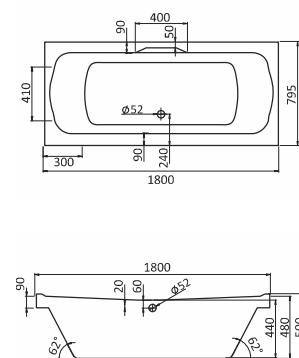

Наименование **МОНАКО 160×70**

Габариты

Длина, см	Ширина, см	Глубина, см	Высота, см	Объем, л
160	70	42	60–64	186

Описание	Артикул	
Прямоугольная акриловая ванна	1.WN11.1.977	Без гидромассажа
	1.WN11.2.425	Монтажный комплект
	1.WN30.1.963	Упрощенный монтажный комплект*
Комплектация	1.WN11.2.338	"Базовая"
	1.WN11.2.358	"Базовая Плюс"
	1.WN11.2.378	"Комфорт"
	1.WN11.2.398	"Комфорт Плюс"
Дополнительно	1.WN11.2.078	Панель фронтальная для ванны
	1.WN20.7.787	Панель боковая левая
	1.WN20.7.788	Панель боковая правая

Наименование **МОНАКО 170×70**

Габариты

Длина, см	Ширина, см	Глубина, см	Высота, см	Объем, л
170	70	42	60–64	196

Описание	Артикул	
Прямоугольная акриловая ванна	1.WN11.1.979	Без гидромассажа
	1.WN11.2.421	Монтажный комплект
	1.WN30.1.963	Упрощенный монтажный комплект*
Комплектация	1.WN11.2.339	"Базовая"
	1.WN11.2.359	"Базовая Плюс"
	1.WN11.2.379	"Комфорт"
	1.WN11.2.399	"Комфорт Плюс"
Дополнительно	1.WN11.2.080	Панель фронтальная для ванны
	1.WN20.7.787	Панель боковая левая
	1.WN20.7.788	Панель боковая правая

Наименование **МОНАКО XL 160×75**

Габариты

Длина, см	Ширина, см	Глубина, см	Высота, см	Объем, л
160	75	47	62–66	220

Описание	Артикул	
Прямоугольная акриловая ванна	1.WN11.1.978	Без гидромассажа
	1.WN11.2.422	Монтажный комплект
	1.WN11.2.340	"Базовая"
Комплектация	1.WN11.2.360	"Базовая Плюс"
	1.WN11.2.380	"Комфорт"
	1.WN11.2.400	"Комфорт Плюс"
	1.WN11.2.079	Панель фронтальная для ванны
Дополнительно	1.WN20.7.789	Панель боковая левая
	1.WN20.7.790	Панель боковая правая

* — Упрощенный каркас предназначен только для крепления фронтальной панели

ПРЯМОУГОЛЬНЫЕ ВАННЫ

Наименование **МОНАКО XL 170×75**

Габариты

Длина, см	Ширина, см	Глубина, см	Высота, см	Объем, л
170	75	47	62–66	240