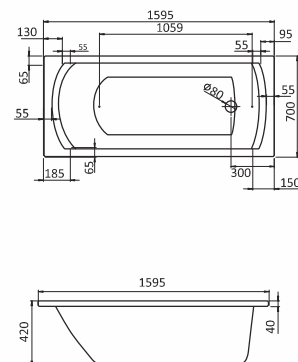

Акриловые ванны ПРЯМОУГОЛЬНЫЕ

- Монако
- Монако XL
- Корсика
- Тенерифе
- Тенерифе XL

10
ГАРАНТИИ
лет

ПРЯМОУГОЛЬНЫЕ ВАННЫ

Наименование **МОНАКО 150×70**

Габариты

Длина, см	Ширина, см	Глубина, см	Высота, см	Объем, л
150	70	42	60–64	177

Наименование **МОНАКО 160×70**

Габариты

Длина, см	Ширина, см	Глубина, см	Высота, см	Объем, л
160	70	42	60–64	186

Описание	Артикул	
Прямоугольная акриловая ванна	1.WN11.1.977	Без гидромассажа
	1.WN11.2.425	Монтажный комплект
	1.WN30.1.963	Упрощенный монтажный комплект*
Комплектация	1.WN11.2.338	"Базовая"
	1.WN11.2.358	"Базовая Плюс"
	1.WN11.2.378	"Комфорт"
	1.WN11.2.398	"Комфорт Плюс"
Дополнительно	1.WN11.2.078	Панель фронтальная для ванны
	1.WN20.7.787	Панель боковая левая
	1.WN20.7.788	Панель боковая правая

Наименование **МОНАКО 170×70**

Габариты

Длина, см	Ширина, см	Глубина, см	Высота, см	Объем, л
170	70	42	60–64	196

Описание	Артикул	
Прямоугольная акриловая ванна	1.WN11.1.979	Без гидромассажа
	1.WN11.2.421	Монтажный комплект
	1.WN30.1.963	Упрощенный монтажный комплект*
Комплектация	1.WN11.2.339	"Базовая"
	1.WN11.2.359	"Базовая Плюс"
	1.WN11.2.379	"Комфорт"
	1.WN11.2.399	"Комфорт Плюс"
Дополнительно	1.WN11.2.080	Панель фронтальная для ванны
	1.WN20.7.787	Панель боковая левая
	1.WN20.7.788	Панель боковая правая

Наименование **МОНАКО XL 160×75**

Габариты

Длина, см	Ширина, см	Глубина, см	Высота, см	Объем, л
160	75	47	62–66	220

Описание	Артикул	
Прямоугольная акриловая ванна	1.WN11.1.978	Без гидромассажа
	1.WN11.2.422	Монтажный комплект
	1.WN11.2.340	"Базовая"
Комплектация	1.WN11.2.360	"Базовая Плюс"
	1.WN11.2.380	"Комфорт"
	1.WN11.2.400	"Комфорт Плюс"
	1.WN11.2.079	Панель фронтальная для ванны
Дополнительно	1.WN20.7.789	Панель боковая левая
	1.WN20.7.790	Панель боковая правая