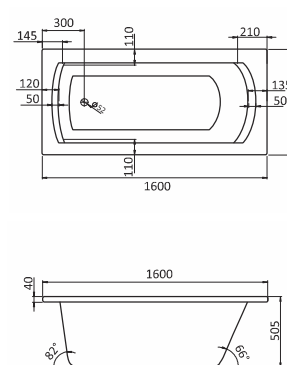

Акриловые ванны ПРЯМОУГОЛЬНЫЕ

- Монако
- Монако XL
- Корсика
- Тенерифе
- Тенерифе XL

10
ГАРАНТИИ
лет

ПРЯМОУГОЛЬНЫЕ ВАННЫ

Наименование **МОНАКО 150×70**

Габариты

Длина, см	Ширина, см	Глубина, см	Высота, см	Объем, л
150	70	42	60–64	177

Наименование **МОНАКО 160×70**

Габариты

Длина, см	Ширина, см	Глубина, см	Высота, см	Объем, л
160	70	42	60–64	186

Описание	Артикул	
Прямоугольная акриловая ванна	1.WN11.1.977	Без гидромассажа
	1.WN11.2.425	Монтажный комплект
	1.WN30.1.963	Упрощенный монтажный комплект*
Комплектация	1.WN11.2.338	"Базовая"
	1.WN11.2.358	"Базовая Плюс"
	1.WN11.2.378	"Комфорт"
	1.WN11.2.398	"Комфорт Плюс"
Дополнительно	1.WN11.2.078	Панель фронтальная для ванны
	1.WN20.7.787	Панель боковая левая
	1.WN20.7.788	Панель боковая правая

Наименование **МОНАКО 170×70**

Габариты

Длина, см	Ширина, см	Глубина, см	Высота, см	Объем, л
170	70	42	60–64	196

Описание	Артикул	
Прямоугольная акриловая ванна	1.WN11.1.979	Без гидромассажа
	1.WN11.2.421	Монтажный комплект
	1.WN30.1.963	Упрощенный монтажный комплект*
Комплектация	1.WN11.2.339	"Базовая"
	1.WN11.2.359	"Базовая Плюс"
	1.WN11.2.379	"Комфорт"
	1.WN11.2.399	"Комфорт Плюс"
Дополнительно	1.WN11.2.080	Панель фронтальная для ванны
	1.WN20.7.787	Панель боковая левая
	1.WN20.7.788	Панель боковая правая

Наименование **МОНАКО XL 160×75**

Габариты

Длина, см	Ширина, см	Глубина, см	Высота, см	Объем, л
160	75	47	62–66	220

Описание	Артикул	
Прямоугольная акриловая ванна	1.WN11.1.978	Без гидромассажа
	1.WN11.2.422	Монтажный комплект
	1.WN11.2.340	"Базовая"
Комплектация	1.WN11.2.360	"Базовая Плюс"
	1.WN11.2.380	"Комфорт"
	1.WN11.2.400	"Комфорт Плюс"
	1.WN11.2.079	Панель фронтальная для ванны
Дополнительно	1.WN20.7.789	Панель боковая левая
	1.WN20.7.790	Панель боковая правая