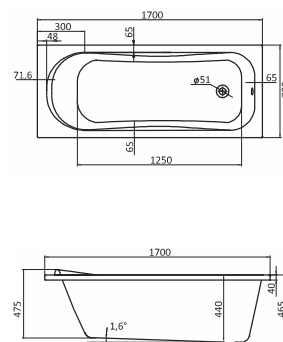

Наименование **МОНАКО 170×70**

Габариты

Длина, см	Ширина, см	Глубина, см	Высота, см	Объем, л
170	70	42	60–64	196

Описание	Артикул	
Прямоугольная акриловая ванна	1.WN11.1.979	Без гидромассажа
	1.WN11.2.421	Монтажный комплект
	1.WN30.1.963	Упрощенный монтажный комплект*
Комплектация	1.WN11.2.339	"Базовая"
	1.WN11.2.359	"Базовая Плюс"
	1.WN11.2.379	"Комфорт"
	1.WN11.2.399	"Комфорт Плюс"
Дополнительно	1.WN11.2.080	Панель фронтальная для ванны
	1.WN20.7.787	Панель боковая левая
	1.WN20.7.788	Панель боковая правая

Наименование **МОНАКО XL 160×75**

Габариты

Длина, см	Ширина, см	Глубина, см	Высота, см	Объем, л
160	75	47	62–66	220

Описание	Артикул	
Прямоугольная акриловая ванна	1.WN11.1.978	Без гидромассажа
	1.WN11.2.422	Монтажный комплект
	1.WN11.2.340	"Базовая"
Комплектация	1.WN11.2.360	"Базовая Плюс"
	1.WN11.2.380	"Комфорт"
	1.WN11.2.400	"Комфорт Плюс"
	1.WN11.2.079	Панель фронтальная для ванны
Дополнительно	1.WN20.7.789	Панель боковая левая
	1.WN20.7.790	Панель боковая правая

* — Упрощенный каркас предназначен только для крепления фронтальной панели

ПРЯМОУГОЛЬНЫЕ ВАННЫ

Наименование **МОНАКО XL 170×75**

Габариты

Длина, см	Ширина, см	Глубина, см	Высота, см	Объем, л
170	75	47	62–66	240

Наименование **КОРСИКА 180×80**

Габариты

Длина, см	Ширина, см	Глубина, см	Высота, см	Объем, л
180	80	48	62–66	250

Описание	Артикул	
Прямоугольная акриловая ванна	1.WN11.1.981	Без гидромассажа
	1.WN11.2.420	Монтажный комплект
Комплектация	1.WN11.2.336	"Базовая"
	1.WN11.2.356	"Базовая Плюс"
	1.WN11.2.376	"Комфорт"
	1.WN11.2.396	"Комфорт Плюс"
Дополнительно	1.WN11.2.076	Панель фронтальная для ванны
	1.WN20.7.785	Панель боковая левая
	1.WN20.7.786	Панель боковая правая