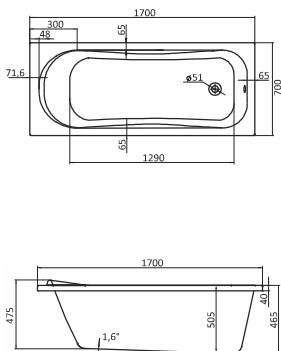

ПРЯМОУГОЛЬНЫЕ ВАННЫ