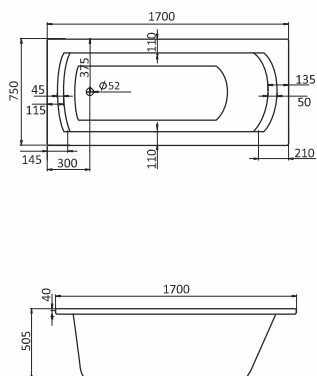

Наименование **МОНАКО 170×70**

Габариты

Длина, см	Ширина, см	Глубина, см	Высота, см	Объем, л
170	70	42	60–64	196

Описание	Артикул	
Прямоугольная акриловая ванна	1.WN11.1.979	Без гидромассажа
	1.WN11.2.421	Монтажный комплект
	1.WN30.1.963	Упрощенный монтажный комплект*
Комплектация	1.WN11.2.339	"Базовая"
	1.WN11.2.359	"Базовая Плюс"
	1.WN11.2.379	"Комфорт"
	1.WN11.2.399	"Комфорт Плюс"
Дополнительно	1.WN11.2.080	Панель фронтальная для ванны
	1.WN20.7.787	Панель боковая левая
	1.WN20.7.788	Панель боковая правая

Наименование **МОНАКО XL 160×75**

Габариты

Длина, см	Ширина, см	Глубина, см	Высота, см	Объем, л
160	75	47	62–66	220

Описание	Артикул	
Прямоугольная акриловая ванна	1.WN11.1.978	Без гидромассажа
	1.WN11.2.422	Монтажный комплект
	1.WN11.2.340	"Базовая"
Комплектация	1.WN11.2.360	"Базовая Плюс"
	1.WN11.2.380	"Комфорт"
	1.WN11.2.400	"Комфорт Плюс"
	1.WN11.2.079	Панель фронтальная для ванны
Дополнительно	1.WN20.7.789	Панель боковая левая
	1.WN20.7.790	Панель боковая правая

* — Упрощенный каркас предназначен только для крепления фронтальной панели

ПРЯМОУГОЛЬНЫЕ ВАННЫ

Наименование **МОНАКО XL 170×75**

Габариты

Длина, см	Ширина, см	Глубина, см	Высота, см	Объем, л
170	75	47	62–66	240

Наименование **КОРСИКА 180×80**

Габариты

Длина, см	Ширина, см	Глубина, см	Высота, см	Объем, л
180	80	48	62–66	250

Описание	Артикул	
Прямоугольная акриловая ванна	1.WN11.1.981	Без гидромассажа
	1.WN11.2.420	Монтажный комплект
Комплектация	1.WN11.2.336	"Базовая"
	1.WN11.2.356	"Базовая Плюс"
	1.WN11.2.376	"Комфорт"
	1.WN11.2.396	"Комфорт Плюс"
Дополнительно	1.WN11.2.076	Панель фронтальная для ванны
	1.WN20.7.785	Панель боковая левая
	1.WN20.7.786	Панель боковая правая