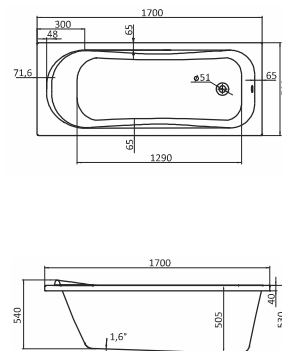

ПРЯМОУГОЛЬНЫЕ ВАННЫ