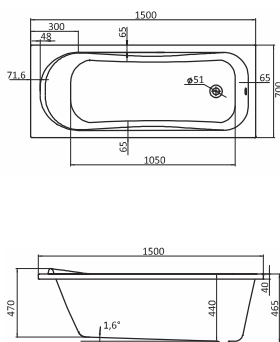

Наименование **МОНАКО 170×70**

Габариты

Длина, см	Ширина, см	Глубина, см	Высота, см	Объем, л
170	70	42	60–64	196

Описание	Артикул	
Прямоугольная акриловая ванна	1.WN11.1.979	Без гидромассажа
	1.WN11.2.421	Монтажный комплект
	1.WN30.1.963	Упрощенный монтажный комплект*
Комплектация	1.WN11.2.339	"Базовая"
	1.WN11.2.359	"Базовая Плюс"
	1.WN11.2.379	"Комфорт"
	1.WN11.2.399	"Комфорт Плюс"
Дополнительно	1.WN11.2.080	Панель фронтальная для ванны
	1.WN20.7.787	Панель боковая левая
	1.WN20.7.788	Панель боковая правая

Наименование **МОНАКО XL 160×75**

Габариты

Длина, см	Ширина, см	Глубина, см	Высота, см	Объем, л
160	75	47	62–66	220

Описание	Артикул	
Прямоугольная акриловая ванна	1.WN11.1.978	Без гидромассажа
	1.WN11.2.422	Монтажный комплект
	1.WN11.2.340	"Базовая"
Комплектация	1.WN11.2.360	"Базовая Плюс"
	1.WN11.2.380	"Комфорт"
	1.WN11.2.400	"Комфорт Плюс"
	1.WN11.2.079	Панель фронтальная для ванны
Дополнительно	1.WN20.7.789	Панель боковая левая
	1.WN20.7.790	Панель боковая правая

* — Упрощенный каркас предназначен только для крепления фронтальной панели

ПРЯМОУГОЛЬНЫЕ ВАННЫ

Наименование **МОНАКО XL 170×75**

Габариты

Длина, см	Ширина, см	Глубина, см	Высота, см	Объем, л
170	75	47	62–66	240

Наименование **КОРСИКА 180×80**

Габариты

Длина, см	Ширина, см	Глубина, см	Высота, см	Объем, л
180	80	48	62–66	250

Описание	Артикул	
Прямоугольная акриловая ванна	1.WN11.1.981	Без гидромассажа
	1.WN11.2.420	Монтажный комплект
Комплектация	1.WN11.2.336	"Базовая"
	1.WN11.2.356	"Базовая Плюс"
	1.WN11.2.376	"Комфорт"
	1.WN11.2.396	"Комфорт Плюс"
Дополнительно	1.WN11.2.076	Панель фронтальная для ванны
	1.WN20.7.785	Панель боковая левая
	1.WN20.7.786	Панель боковая правая