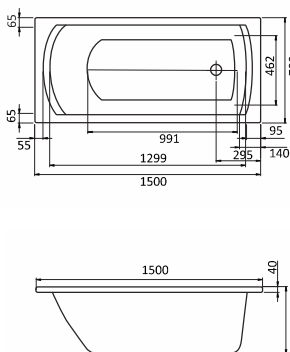

Акриловые ванны ПРЯМОУГОЛЬНЫЕ

- Монако
- Монако XL
- Корсика
- Тенерифе
- Тенерифе XL

10
ГАРАНТИИ
лет

ПРЯМОУГОЛЬНЫЕ ВАННЫ

Наименование **МОНАКО 150×70**

Габариты

Длина, см	Ширина, см	Глубина, см	Высота, см	Объем, л
150	70	42	60–64	177

Наименование **МОНАКО 160×70**

Габариты

Длина, см	Ширина, см	Глубина, см	Высота, см	Объем, л
160	70	42	60–64	186

Описание	Артикул	
Прямоугольная акриловая ванна	1.WN11.1.977	Без гидромассажа
	1.WN11.2.425	Монтажный комплект
	1.WN30.1.963	Упрощенный монтажный комплект*
Комплектация	1.WN11.2.338	"Базовая"
	1.WN11.2.358	"Базовая Плюс"
	1.WN11.2.378	"Комфорт"
	1.WN11.2.398	"Комфорт Плюс"
Дополнительно	1.WN11.2.078	Панель фронтальная для ванны
	1.WN20.7.787	Панель боковая левая
	1.WN20.7.788	Панель боковая правая

Наименование **МОНАКО 170×70**

Габариты

Длина, см	Ширина, см	Глубина, см	Высота, см	Объем, л
170	70	42	60–64	196

Описание	Артикул	
Прямоугольная акриловая ванна	1.WN11.1.979	Без гидромассажа
	1.WN11.2.421	Монтажный комплект
	1.WN30.1.963	Упрощенный монтажный комплект*
Комплектация	1.WN11.2.339	"Базовая"
	1.WN11.2.359	"Базовая Плюс"
	1.WN11.2.379	"Комфорт"
	1.WN11.2.399	"Комфорт Плюс"
Дополнительно	1.WN11.2.080	Панель фронтальная для ванны
	1.WN20.7.787	Панель боковая левая
	1.WN20.7.788	Панель боковая правая

Наименование **МОНАКО XL 160×75**

Габариты

Длина, см	Ширина, см	Глубина, см	Высота, см	Объем, л
160	75	47	62–66	220

Описание	Артикул	
Прямоугольная акриловая ванна	1.WN11.1.978	Без гидромассажа
	1.WN11.2.422	Монтажный комплект
	1.WN11.2.340	"Базовая"
Комплектация	1.WN11.2.360	"Базовая Плюс"
	1.WN11.2.380	"Комфорт"
	1.WN11.2.400	"Комфорт Плюс"
	1.WN11.2.079	Панель фронтальная для ванны
Дополнительно	1.WN20.7.789	Панель боковая левая
	1.WN20.7.790	Панель боковая правая