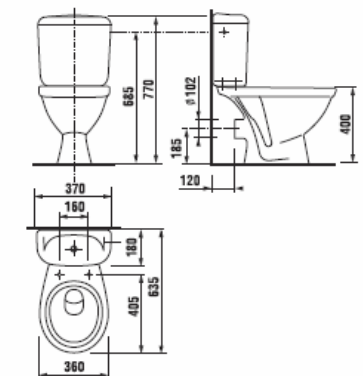

Коллекция керамики LYRA

Удачный дизайн популярных раковин LYRA шириной 45-65 см позволит оптимально использовать пространство.

Мини-раковина 40 см обеспечит максимальный комфорт даже в очень маленьких ванных комнатах.

Унитаз-компакт,
выпуск косой

Номер артикула*	Описание	Подвод	Включая сливной механизм	Выпуск
8.2423.4.xxx.241.1	унитаз с бачком	x	x	x
8.2423.4.xxx.242.1	унитаз с бачком	x	x	x
Запчасти:				
8.2427.4.xxx.000.1	чаша			x
8.2827.2.xxx.000.1	смывной бачок	x		
8.2827.2.xxx.241.1	смывной бачок	x	x	
8.2827.3.xxx.000.1	смывной бачок		x	
8.2827.3.xxx.242.1	смывной бачок		x	x
8.9135.3.000.000.1	наливной механизм	x		
8.9135.4.000.000.1	наливной механизм		x	
8.9136.3.000.000.1	кнопка D2D		x	x
8.9136.1.000.000.1	сливной механизм D2D	x	x	
Заказать отдельно:				
8.9299.9.000.000.1	установочный комплект для унитаза			
8.9251.5.xxx.000.1	дюропластовое сиденье для унитаза LYRA с крышкой, антибактериальная обработка, пластиковые петли			
8.9251.5.300.063.1	дюропластовое сиденье для унитаза LYRA с крышкой, антибактериальная обработка, стальные петли, только белый цвет			

Унитаз-компакт,
выпуск горизонтальный

Номер артикула*	Описание	Подвод	Включая сливной механизм	Выпуск
8.2423.6.xxx.241.1	унитаз с бачком	x	x	x
8.2423.6.xxx.242.1	унитаз с бачком	x	x	x
Запчасти:				
8.2427.6.xxx.000.1	чаша			x
8.2827.2.xxx.000.1	смывной бачок	x		
8.2827.2.xxx.241.1	смывной бачок	x	x	
8.2827.3.xxx.000.1	смывной бачок		x	
8.2827.3.xxx.242.1	смывной бачок		x	x
8.9135.3.000.000.1	наливной механизм	x		
8.9135.4.000.000.1	наливной механизм		x	
8.9136.3.000.000.1	кнопка D2D		x	x
8.9136.1.000.000.1	сливной механизм D2D	x	x	
Заказать отдельно:				
8.9299.9.000.000.1	установочный комплект для унитаза			
8.9251.5.xxx.000.1	дюропластовое сиденье для унитаза LYRA с крышкой, антибактериальная обработка, пластиковые петли			
8.9251.5.300.063.1	дюропластовое сиденье для унитаза LYRA с крышкой, антибактериальная обработка, стальные петли, только белый цвет			