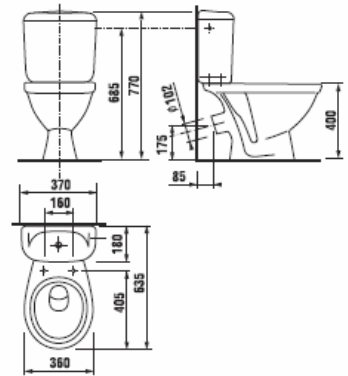

Коллекция керамики LYRA

Удачный дизайн популярных раковин LYRA шириной 45-65 см позволит оптимально использовать пространство.

Мини-раковина 40 см обеспечит максимальный комфорт даже в очень маленьких ванных комнатах.

Унитаз-компакт,
выпуск косой

Номер артикула*	Описание	Подвод	Включая сливной механизм	Выпуск
8.2423.4.xxx.241.1	унитаз с бачком	x	x	x
8.2423.4.xxx.242.1	унитаз с бачком	x	x	x
Запчасти:				
8.2427.4.xxx.000.1	чаша			x
8.2827.2.xxx.000.1	смывной бачок	x		
8.2827.2.xxx.241.1	смывной бачок	x	x	
8.2827.3.xxx.000.1	смывной бачок		x	
8.2827.3.xxx.242.1	смывной бачок		x	x
8.9135.3.000.000.1	наливной механизм	x		
8.9135.4.000.000.1	наливной механизм		x	
8.9136.3.000.000.1	кнопка D2D		x	x
8.9136.1.000.000.1	сливной механизм D2D	x	x	
Заказать отдельно:				
8.9299.9.000.000.1	установочный комплект для унитаза			
8.9251.5.xxx.000.1	дюропластовое сиденье для унитаза LYRA с крышкой, антибактериальная обработка, пластиковые петли			
8.9251.5.300.063.1	дюропластовое сиденье для унитаза LYRA с крышкой, антибактериальная обработка, стальные петли, только белый цвет			

Унитаз-компакт,
выпуск горизонтальный

Номер артикула*	Описание	Подвод	Включая сливной механизм	Выпуск
8.2423.6.xxx.241.1	унитаз с бачком	x	x	x
8.2423.6.xxx.242.1	унитаз с бачком	x	x	x
Запчасти:				
8.2427.6.xxx.000.1	чаша			x
8.2827.2.xxx.000.1	смывной бачок	x		
8.2827.2.xxx.241.1	смывной бачок	x	x	
8.2827.3.xxx.000.1	смывной бачок		x	
8.2827.3.xxx.242.1	смывной бачок		x	x
8.9135.3.000.000.1	наливной механизм	x		
8.9135.4.000.000.1	наливной механизм		x	
8.9136.3.000.000.1	кнопка D2D		x	x
8.9136.1.000.000.1	сливной механизм D2D	x	x	
Заказать отдельно:				
8.9299.9.000.000.1	установочный комплект для унитаза			
8.9251.5.xxx.000.1	дюропластовое сиденье для унитаза LYRA с крышкой, антибактериальная обработка, пластиковые петли			
8.9251.5.300.063.1	дюропластовое сиденье для унитаза LYRA с крышкой, антибактериальная обработка, стальные петли, только белый цвет			