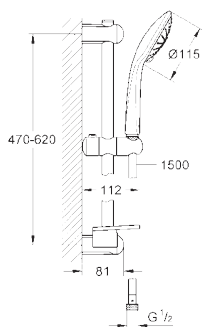

Артикул

Цвет

Цена brutto
Без НДС, €

27 243 001

27 243 LS1

хром

белая луна

80,59

69,74

Euphoria 110 Massage

Душевой гарнитур, 3 вида струй

включает в себя:

Ручной душ Massage (27 239)

душевая штанга, 600 мм (27 499 000)

душевой шланг 1750 мм (28 388 000)

Полочка **GROHE EasyReach** (27 596 000)

GROHE EcoJoy ограничитель расхода воды 9,5 л/мин

GROHE DreamSpray превосходный поток воды

GROHE SprayDimmer

GROHE StarLight хромированная поверхность

GROHE QuickFix (регулируемое расстояние между

настенными креплениями штанги позволяет использовать

для монтажа уже имеющиеся отверстия в стене)

с системой **SpeedClean** против известковых отложений

Внутренний охлаждающий канал для продолжительного срока службы

Twistfree против перекручивания шланга

минимальное давление 1,0 бар