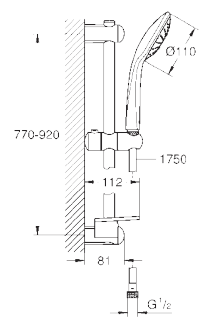

27 267 001

хром

63,42

Euphoria 110 Mono

Душевой гарнитур с 1 режимом струи

включает в себя:

ручной душ Mono (27 265)

душевая штанга 900 мм (27 500 000)

душевой шланг 1750 мм (28 388 000)

Полочка **GROHE EasyReach** (27 596 000)

GROHE DreamSpray превосходный поток воды

GROHE StarLight хромированная поверхность

GROHE QuickFix (регулируемое расстояние между

настенными креплениями штанги позволяет использовать

для монтажа уже имеющиеся отверстия в стене)

с системой **SpeedClean** против известковых отложений

Внутренний охлаждающий канал для продолжительного срока службы

Twistfree против перекручивания шланга