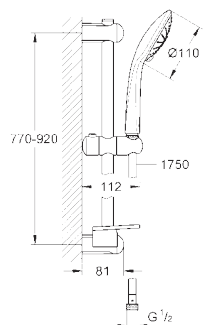

27 226 001

хром

85,94

27 226 DC1

суперсталь

111,71

Euphoria 110 Massage

Душевой гарнитур, 3 вида струй

включает в себя:

ручной душ Massage (27 221 000)

душевая штанга 900 мм (27 500 000)

душевой шланг 1750 мм (28 388 000)

Полочка **GROHE EasyReach** (27 596 000)

GROHE DreamSpray превосходный поток воды, **GROHE StarLight** хромированная

поверхность, **GROHE SprayDimmer**, **GROHE QuickFix** (регулируемое расстояние между

настенными креплениями штанги позволяет использовать

для монтажа уже имеющиеся отверстия в стене)

с системой **SpeedClean** против известковых отложений

Внутренний охлаждающий канал для продолжительного срока службы

Twistfree против перекручивания шланга