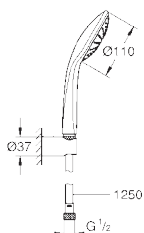

27 354 000

хром

38,25

Euphoria 110 Mono

Душевой набор с 1 режимом струи

включает в себя: ручной душ Mono (27 265), Настенный держатель (27 056 000),

душевой шланг Silverflex 1.250 мм (28 362 000)

GROHE DreamSpray превосходный поток воды

GROHE StarLight хромированная поверхность

с системой **SpeedClean** против известковых отложений

Внутренний охлаждающий канал для продолжительного срока службы

Twistfree против перекручивания шланга