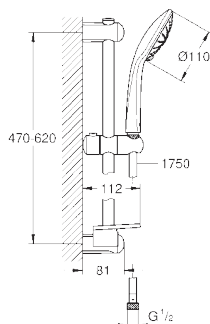

27 231 001

хром

80,59

Euphoria 110 Massage

Душевой гарнитур, 3 вида струй

включает в себя:

ручной душ Massage (27 221 000)

душевая штанга, 600 мм (27 499 000)

душевой шланг 1750 мм (28 388 000)

Полочка **GROHE EasyReach** (27 596 000)

GROHE DreamSpray превосходный поток воды

GROHE SprayDimmer

GROHE StarLight хромированная поверхность

GROHE QuickFix (регулируемое расстояние между

настенными креплениями штанги позволяет использовать

для монтажа уже имеющиеся отверстия в стене)

с системой **SpeedClean** против известковых отложений

Внутренний охлаждающий канал для продолжительного срока службы

Twistfree против перекручивания шланга

минимальное давление 1,0 бар