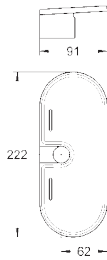

GROHE StarLight хромированная поверхность

48 051 000

3,42

Шайба выравнивания

для душевых штанг New Tempesta 27 519 / 27 520 / 27 521 / 27 522 / 27 523 / 27 524

для душевых штанг Euphoria 27 499 / 27 500

27 596 000

4,66

Полочка GROHE EasyReach

акрил

для душевых штанг New Tempesta и Euphoria Ø 22 мм