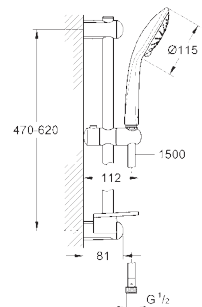

27 242 001

хром

74,57

Euphoria 110 Duo

Душевая гарнитура, 2 вида струй

включает в себя:

Ручной душ Euphoria 110 Duo (27 238)

душевая штанга, 600 мм (27 499 000)

душевой шланг 1750 мм (28 388 000)

Полочка **GROHE EasyReach** (27 596 000)

GROHE EcoJoy ограничитель расхода воды 9,5 л/мин

GROHE DreamSpray превосходный поток воды

GROHE SprayDimmer

GROHE StarLight хромированная поверхность

GROHE QuickFix (регулируемое расстояние между

настенными креплениями штанги позволяет использовать

для монтажа уже имеющиеся отверстия в стене)

с системой **SpeedClean** против известковых отложений

Twistfree против перекручивания шланга

Внутренний охлаждающий канал для продолжительного срока службы

27 230 001

хром

70,92

то же, без ограничения расхода воды