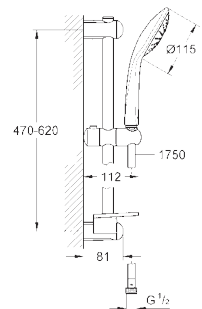

27 266 001

хром

62,31

Euphoria 110 Mono

Душевой гарнитур с 1 режимом струи

включает в себя:

ручной душ Mono (27 265)

душевая штанга, 600 мм (27 499 000)

душевой шланг 1750 мм (28 388 000)

Полочка **GROHE EasyReach** (27 596 000)

GROHE DreamSpray превосходный поток воды, **GROHE StarLight** хромированная

поверхность

GROHE QuickFix (регулируемое расстояние между

настенными креплениями штанги позволяет использовать

для монтажа уже имеющиеся отверстия в стене)

с системой **SpeedClean** против известковых отложений

Внутренний охлаждающий канал для продолжительного срока службы

Twistfree против перекручивания шланга