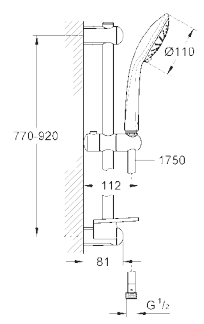

27 225 001

хром

80,22

Euphoria 110 Duo

Душевая гарнитура, 2 вида струй

включает в себя:

ручной душ Duo (27 220 000)

душевая штанга 900 мм (27 500 000)

душевой шланг 1750 мм (28 388 000)

Полочка **GROHE EasyReach** (27 596 000)

GROHE DreamSpray превосходный поток воды

GROHE SprayDimmer

GROHE StarLight хромированная поверхность

GROHE QuickFix (регулируемое расстояние между

настенными креплениями штанги позволяет использовать

для монтажа уже имеющиеся отверстия в стене)

с системой **SpeedClean** против известковых отложений

Внутренний охлаждающий канал для продолжительного срока службы

Twistfree против перекручивания шланга

минимальное давление 1,0 бар