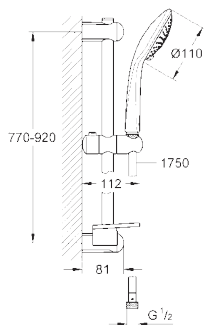

Артикул

Цвет

Цена брутто
Без НДС, €

27 227 001

хром

90,39

Euphoria 110 Champagne

Душевой гарнитур, 3 вида струй

включает в себя:

ручной душ Champagne (27 222 000)

душевая штанга 900 мм (27 500 000)

душевой шланг 1750 мм (28 388 000)

Полочка **GROHE EasyReach** (27 596 000)

GROHE DreamSpray превосходный поток воды, **GROHE SprayDimmer**

GROHE StarLight хромированная поверхность

GROHE QuickFix (регулируемое расстояние между

настенными креплениями штанги позволяет использовать

для монтажа уже имеющиеся отверстия в стене)

с системой **SpeedClean** против известковых отложений

Внутренний охлаждающий канал для продолжительного срока службы

Twistfree против перекручивания шланга