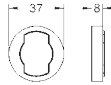

48 051 000

3,42

Шайба выравнивания

для душевых штанг New Tempesta 27 519 / 27 520 / 27 521 / 27 522 / 27 523 / 27 524

для душевых штанг Euphoria 27 499 / 27 500