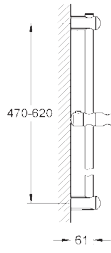

GROHE EUPHORIA

Артикул

Цвет

Цена брутто
Без НДС, €

27 499 000

хром

34,19

Euphoria

Душевая штанга, 600 мм

с держателем, скользящим элементом и поворотным держателем

GROHE QuickFix (регулируемое расстояние между настенными креплениями штанги позволяет использовать для монтажа уже имеющиеся отверстия в стене)

GROHE StarLight хромированная поверхность