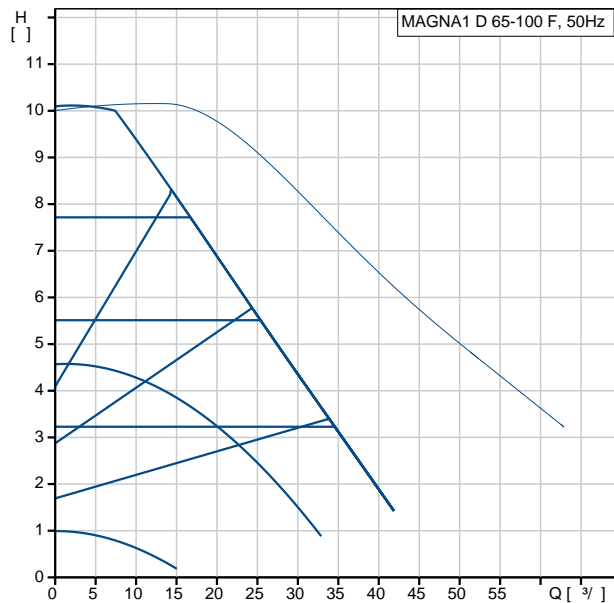

		MAGNA1 D 65-100 F
		99221379
EAN		5712608943515
TF		100
		110
		CE, VDE, EAC, CN
		ROHS, WEEE
		C
		EN-GJL-250
		ASTM A48-250B
		PES 30%GF
		0 .. 40 °C
		10
		DIN
		DN 65
		PN6/10
		340
		-10 .. 110 °C
		60 °C
		983.2 / ³
	-P1:	24.07 .. 614
		50 Hz
		1 x 230
		0.26 .. 2.71 A
	(IEC 34-5):	X4D
	(IEC 85):	F
	(EEI):	0.21
		40
		47.5
		0.132 ³
C		DE
		8413703000