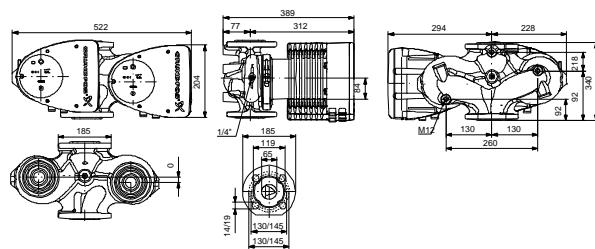

		MAGNA1 D 65-100 F
		99221379
EAN		5712608943515
TF		100
		110
		CE, VDE, EAC, CN
		ROHS, WEEE
		C
		EN-GJL-250
		ASTM A48-250B
		PES 30%GF
		0 .. 40 °C
		10
		DIN
		DN 65
		PN6/10
		340
		-10 .. 110 °C
		60 °C
		983.2 / ³
	-P1:	24.07 .. 614
		50 Hz
		1 x 230
		0.26 .. 2.71 A
	(IEC 34-5):	X4D
	(IEC 85):	F
	(EEI):	0.21
		40
		47.5
		0.132 ³
C		DE
		8413703000