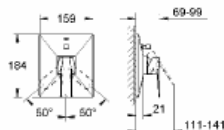

GROHE ALLURE BRILLIANT

Артикул

Цвет

Цена brutto €

19 785 000

хром

435,40

Allure Brilliant

Смеситель однорычажный для ванны
комплект верхней монтажной части для
35 501 000

без встраиваемого механизма
GROHE StarLight® хромированная поверхность
автоматический переключатель: ванна/душ
уплотнитель розетки и рычага
металлическая розетка
скрытое винтовое крепление