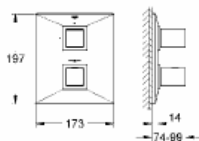

19 791 000

хром

632,01

Allure Brilliant

Термостат для душа

комплект верхней монтажной части для
GROHE Rapido T 35 500 000
без встраиваемого механизма
GROHE StarLight® хромированная поверхность
GROHE SafeStop Plus встроенный ограничитель температуры при макс. 50°C
рукоятка расхода с экономичной кнопкой GROHE EcoButton
и индивидуально устанавливаемым стопором
керамические вентили 1/2", 180°
с настенными розетками **GROHE QuickFix®** (скрытые эксцентрики,
уплотнение, скрытый монтаж)
металлические рукоятки