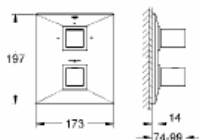

19 791 000

хром

632,01

Allure Brilliant

Термостат для душа

комплект верхней монтажной части для
GROHE Rapido T 35 500 000
без встраиваемого механизма
GROHE StarLight® хромированная поверхность
GROHE SafeStop Plus встроенный ограничитель температуры при макс. 50°C
рукоятка расхода с экономичной кнопкой GROHE EcoButton
и индивидуально устанавливаемым стопором
керамические вентили 1/2", 180°
с настенными розетками **GROHE QuickFix®** (скрытые эксцентрики,
уплотнение, скрытый монтаж)
металлические рукоятки