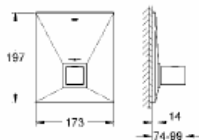

19 792 000

хром

733,15

Allure Brilliant

Термостат для ванны

комплект верхней монтажной части для
GROHE Rapido T 35 500 000
без встраиваемого механизма
GROHE StarLight® хромированная поверхность
GROHE SafeStop Plus встроенный ограничитель температуры при макс. 50°C
аквадиммер многофункциональный:
- регулировка расхода
переключатель на 2 положения
с настенными розетками **GROHE QuickFix®** (скрытые эксцентрики,
уплотнение, скрытый монтаж)
металлические рукоятки