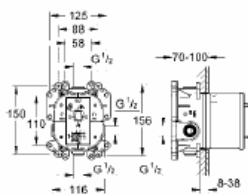

Смеситель однорычажный для ванны
комплект верхней монтажной части для
35 501 000

без встраиваемого механизма
GROHE StarLight® хромированная поверхность
автоматический переключатель: ванна/душ
уплотнитель розетки и рычага
металлическая розетка
скрытое винтовое крепление