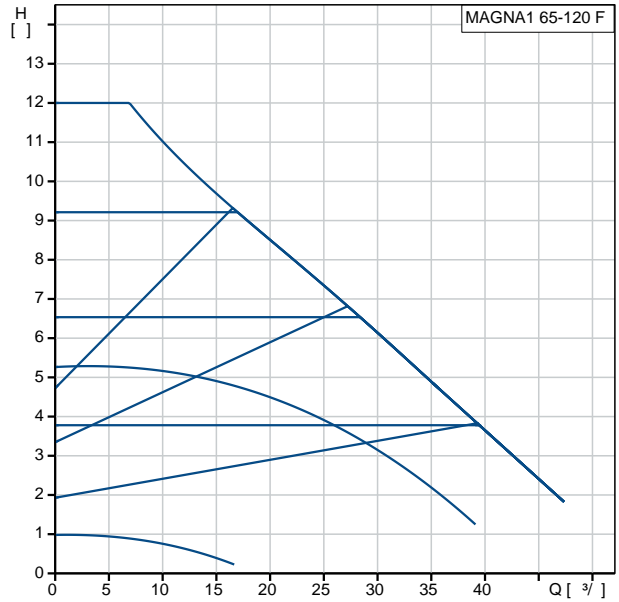

MAGNA1 65-120 F	
99221374	
EAN	5712608943461
1.219,49 UER	
TF	120
	110
	CE, VDE, EAC, CN
	ROHS, WEEE
	C
EN-GJL-250	
ASTM A48-250B	
PES 30%GF	
0 .. 40 °C	
	10
	DIN
	DN 65
	PN6/10
	340
	-10 .. 110 °C
	60 °C
	983.2 / 3
-P1:	24.38 .. 774
	50 Hz
	1 x 230
	0.26 .. 3.42 A
(IEC 34-5):	X4D
(IEC 85):	F
(EEI):	0.18
	21.8
	23.7
	0.057 3
Finnish LVI No.:	4615213
C	DE
	8413703000