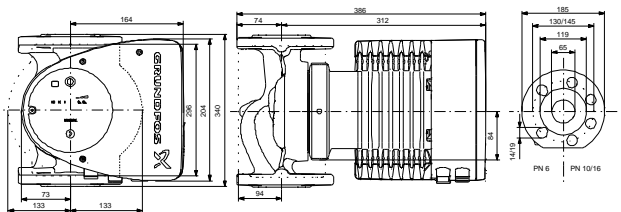

MAGNA1 65-120 F	
99221374	
EAN	5712608943461
1.219,49 UER	
TF	120
	110
	CE, VDE, EAC, CN
	ROHS, WEEE
	C
EN-GJL-250	
ASTM A48-250B	
PES 30%GF	
0 .. 40 °C	
	10
	DIN
	DN 65
	PN6/10
	340
	-10 .. 110 °C
	60 °C
	983.2 / 3
-P1:	24.38 .. 774
	50 Hz
	1 x 230
	0.26 .. 3.42 A
(IEC 34-5):	X4D
(IEC 85):	F
(EEI):	0.18
	21.8
	23.7
	0.057 3
Finnish LVI No.:	4615213
C	DE
	8413703000