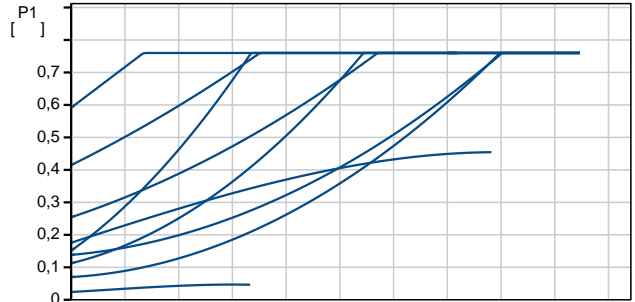

MAGNA1 65-120 F	
99221374	
EAN	5712608943461
1.219,49 UER	
TF	120
	110
	CE, VDE, EAC, CN
	ROHS, WEEE
	C
EN-GJL-250	
ASTM A48-250B	
PES 30%GF	
0 .. 40 °C	
	10
	DIN
	DN 65
	PN6/10
	340
	-10 .. 110 °C
	60 °C
	983.2 / 3
-P1:	24.38 .. 774
	50 Hz
	1 x 230
	0.26 .. 3.42 A
(IEC 34-5):	X4D
(IEC 85):	F
(EEI):	0.18
	21.8
	23.7
	0.057 3
Finnish LVI No.:	4615213
C	DE
	8413703000