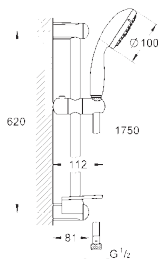

GROHE NEW TEMPESTA

Артикул

Цвет

Цена брутто
Без НДС, €

28 436 001

хром

60,96

New Tempesta 100

Душевой гарнитур, 4 вида струй

включает в себя:

ручной душ (28 421 001)
душевая штанга, 600 мм (27 523 000)
душевой шланг Relaxaflex 1750 мм 1/2" x 1/2" (28 154 000)
Полочка **GROHE EasyReach** (27 596 000)

GROHE EcoJoy ограничитель расхода воды 9,5 л/мин

GROHE DreamSpray превосходный поток воды

GROHE StarLight хромированная поверхность

с системой **SpeedClean** против известковых отложений

Внутренний охлаждающий канал для продолжительного срока службы

ShockProof силиконовое кольцо, предотвращающее

повреждение поверхности при падении ручного душа

может использоваться с проточным водонагревателем

минимальное давление 1,0 бар

28 593 001

хром

60,90

то же, без ограничения расхода воды