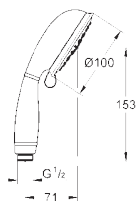

GROHE NEW TEMPESTA RUSTIC

Артикул

Цвет

Цена brutto
Без НДС, €

27 608 000

хром

32,96

New Tempesta Rustic 100

Ручной душ, 4 вида струй

GROHE Rain O², Rain, Massage, Jet

GROHE EcoJoy ограничитель расхода воды 9,5 л/мин

GROHE DreamSpray превосходный поток воды

GROHE StarLight хромированная поверхность

с системой **SpeedClean** против известковых отложений

Внутренний охлаждающий канал для продолжительного срока службы

универсальное крепление, подходящее к любому стандартному шлангу

может использоваться с проточным водонагревателем