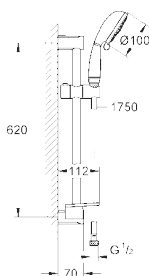

27 609 000

хром

68,98

New Tempesta Rustic 100

Душевой гарнитур, 4 вида струй

включает в себя:

ручной душ (27 608 000)

душевая штанга, 600 мм (27 519 000)

душевой шланг Relaxaflex 1750 мм 1/2" x 1/2" (28 154 000)

Полочка **GROHE EasyReach** (27 596 000)

GROHE EcoJoy ограничитель расхода воды 9,5 л/мин

GROHE DreamSpray превосходный поток воды

GROHE StarLight хромированная поверхность

с системой **SpeedClean** против известковых отложений

Внутренний охлаждающий канал для продолжительного срока службы

может использоваться с проточным водонагревателем