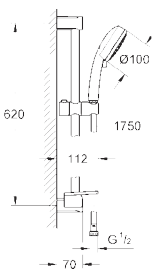

27 577 001

хром

58,68

New Tempesta Cosmopolitan 100

Душевой гарнитур, 4 вида струй

включает в себя:

ручной душ (27 575 001)

душевая штанга, 600 мм (27 521 000)

душевой шланг RelaxaFlex 1750 мм 1/2" x 1/2" (28 154 000)

Полочка **GROHE EasyReach** (27 596 000)

GROHE EcoJoy ограничитель расхода воды 9,5 л/мин

GROHE DreamSpray превосходный поток воды

GROHE StarLight хромированная поверхность

с системой **SpeedClean** против известковых отложений

Внутренний охлаждающий канал для продолжительного срока службы

может использоваться с проточным водонагревателем

минимальное давление 1,0 бар