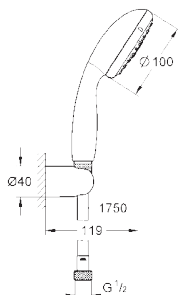

GROHE NEW TEMPESTA

Артикул

Цвет

Цена brutto
Без НДС, €

27 849 000

хром

33,59

New Tempesta 100

Душевой набор, 3 вида струй

включает в себя:

ручной душ (28 261 001)
настенный держатель ручного душа (28 605 000), без регулировки
душевой шланг Relaxaflex 1750 мм 1/2" x 1/2" (28 154 000)

GROHE CoolTouch

GROHE DreamSpray превосходный поток воды

GROHE StarLight хромированная поверхность

с системой **SpeedClean** против известковых отложений

Внутренний охлаждающий канал для продолжительного срока службы

ShockProof силиконовое кольцо, предотвращающее

повреждение поверхности при падении ручного душа

может использоваться с проточным водонагревателем

минимальное давление 1,0 бар