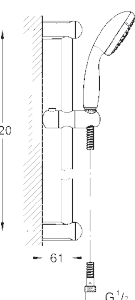

GROHE NEW TEMPESTA

Артикул

Цвет

Цена брутто
Без НДС, €

28 436 001

хром

60,96

New Tempesta 100

Душевой гарнитур, 4 вида струй

включает в себя:

ручной душ (28 421 001)
душевая штанга, 600 мм (27 523 000)
душевой шланг Relaxaflex 1750 мм 1/2" x 1/2" (28 154 000)
Полочка **GROHE EasyReach** (27 596 000)

GROHE EcoJoy ограничитель расхода воды 9,5 л/мин

GROHE DreamSpray превосходный поток воды

GROHE StarLight хромированная поверхность

с системой **SpeedClean** против известковых отложений

Внутренний охлаждающий канал для продолжительного срока службы

ShockProof силиконовое кольцо, предотвращающее

повреждение поверхности при падении ручного душа

может использоваться с проточным водонагревателем

минимальное давление 1,0 бар

28 593 001

хром

60,90

то же, без ограничения расхода воды

27 600 000

хром

55,53

New Tempesta 100

Душевой гарнитур, 3 вида струй

включает в себя:

ручной душ (28 419 001)
душевая штанга, 600 мм (27 523 000)
душевой шланг Relaxaflex 1750 мм 1/2" x 1/2" (28 154 000)
Полочка **GROHE EasyReach** (27 596 000)

GROHE EcoJoy ограничитель расхода воды 9,5 л/мин

GROHE DreamSpray превосходный поток воды

GROHE StarLight хромированная поверхность

с системой **SpeedClean** против известковых отложений

Внутренний охлаждающий канал для продолжительного срока службы

ShockProof силиконовое кольцо, предотвращающее

повреждение поверхности при падении ручного душа

может использоваться с проточным водонагревателем

минимальное давление 1,0 бар

27 927 000

хром

55,53

то же, без ограничения расхода воды

27 926 000

хром

50,37

New Tempesta 100

Душевая гарнитура, 2 вида струй

состоит из

ручной душ (27 597 00E)
душевая штанга, 600 мм (27 523 000)
душевой шланг Relaxaflex 1750 мм 1/2" x 1/2" (28 154 000)
Полочка **GROHE EasyReach** (27 596 000)

GROHE CoolTouch