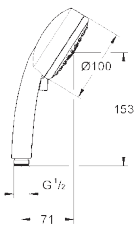

GROHE NEW TEMPESTA COSMOPOLITAN

Артикул

Цвет

Цена brutto
Без НДС, €

27 575 001

хром

29,98

New Tempesta Cosmopolitan 100

Ручной душ, 4 вида струй

GROHE Rain O², Rain

Massage, Jet

GROHE EcoJoy ограничитель расхода воды 9,5 л/мин

GROHE DreamSpray превосходный поток воды

GROHE StarLight хромированная поверхность

с системой **SpeedClean** против известковых отложений

Внутренний охлаждающий канал для продолжительного срока службы

универсальное крепление, подходящее к любому стандартному шлангу

может использоваться с проточным водонагревателем

минимальное давление 1,0 бар

27 573 001

хром

29,98

то же, без ограничения расхода воды