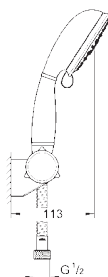

27 805 000

хром

44,96

New Tempesta Rustic 100

Душевой набор, 4 режима струи

включает в себя:

ручной душ (27 608 000)

регулируемый настенный держатель (27 595 000)

душевой шланг Relaxaflex 1750 мм 1/2" x 1/2" (28 154 000)

GROHE EcoJoy ограничитель расхода воды 9,5 л/мин

GROHE DreamSpray превосходный поток воды

GROHE StarLight хромированная поверхность

с системой **SpeedClean** против известковых отложений

Внутренний охлаждающий канал для продолжительного срока службы

может использоваться с проточным водонагревателем

минимальное давление 1,0 бар