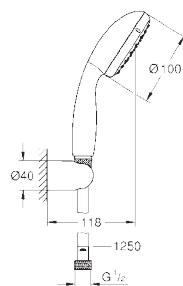

GROHE NEW TEMPESTA

Артикул

Цвет

Цена brutto
Без НДС, €

27 849 000

хром

33,59

New Tempesta 100

Душевой набор, 3 вида струй

включает в себя:

ручной душ (28 261 001)
настенный держатель ручного душа (28 605 000), без регулировки
душевой шланг Relaxaflex 1750 мм 1/2" x 1/2" (28 154 000)

GROHE CoolTouch

GROHE DreamSpray превосходный поток воды

GROHE StarLight хромированная поверхность

с системой **SpeedClean** против известковых отложений

Внутренний охлаждающий канал для продолжительного срока службы

ShockProof силиконовое кольцо, предотвращающее

повреждение поверхности при падении ручного душа

может использоваться с проточным водонагревателем

минимальное давление 1,0 бар

27 803 00E

хром

27,71

New Tempesta 100

Душевой набор, 2 вида струй

включает в себя:

ручной душ (27 597 00E)
настенный держатель ручного душа (28 605 000)
без регулировки

душевой шланг Relaxaflex 1500 мм 1/2" x 1/2" (28 151 000)

GROHE EcoJoy ограничитель расхода воды 5,7 л/мин.

GROHE DreamSpray превосходный поток воды

GROHE StarLight хромированная поверхность

с системой **SpeedClean** против известковых отложений

Внутренний охлаждающий канал для продолжительного срока службы

ShockProof силиконовое кольцо, предотвращающее

повреждение поверхности при падении ручного душа

может использоваться с проточным водонагревателем

минимальное давление 1,0 бар

26 164 000

хром

25,91

New Tempesta 100

Душевой набор, 2 вида струй

включает в себя:

ручной душ (26 161 000)
настенный держатель ручного душа (28 605 000)
без регулировки

Relaxaflex-шланг 1250 мм

1/2" x 1/2" (28 150)

GROHE EcoJoy ограничитель расхода воды 9,5 л/мин

GROHE DreamSpray превосходный поток воды

GROHE StarLight хромированная поверхность

с системой **SpeedClean** против известковых отложений