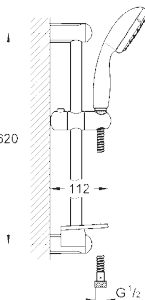

ShockProof силиконовое кольцо, предотвращающее

повреждение поверхности при падении ручного душа

может использоваться с проточным водонагревателем

минимальное давление 1,0 бар

27 927 000

хром

55,53

то же, без ограничения расхода воды