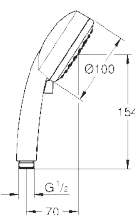

минимальное давление 1,0 бар

27 572 001

хром

22,36

то же, без ограничения расхода воды

27 571 10E

хром

17,48