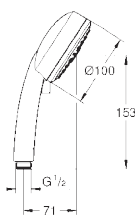

может использоваться с проточным водонагревателем

минимальное давление 1,0 бар

27 573 001

хром

29,98

то же, без ограничения расхода воды

27 574 001

хром