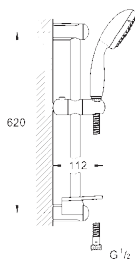

ShockProof силиконовое кольцо, предотвращающее

повреждение поверхности при падении ручного душа

может использоваться с проточным водонагревателем

минимальное давление 1,0 бар

28 593 001

хром

60,90

то же, без ограничения расхода воды