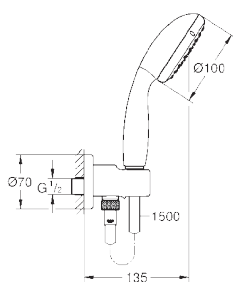

26 406 000

хром

35,56

New Tempesta 100

Душевой набор, 2 вида струй

со встроенным подключением для душевого шланга 1/2"

включает в себя:

ручной душ (27 597 00E)
Подключение для душевого шланга 1/2" с держателем ручного душа (28 679 000)
внешняя резьба