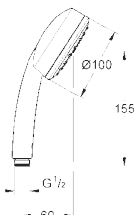

26 082 001

хром

14,40

New Tempesta Cosmopolitan 100

Ручной душ, 1 вид струи

Rain

GROHE DreamSpray превосходный поток воды

GROHE StarLight хромированная поверхность

с системой **SpeedClean** против известковых отложений

Внутренний охлаждающий канал для продолжительного срока службы

может использоваться с проточным водонагревателем

универсальное крепление, подходящее к любому стандартному шлангу

минимальное давление 1,0 бар