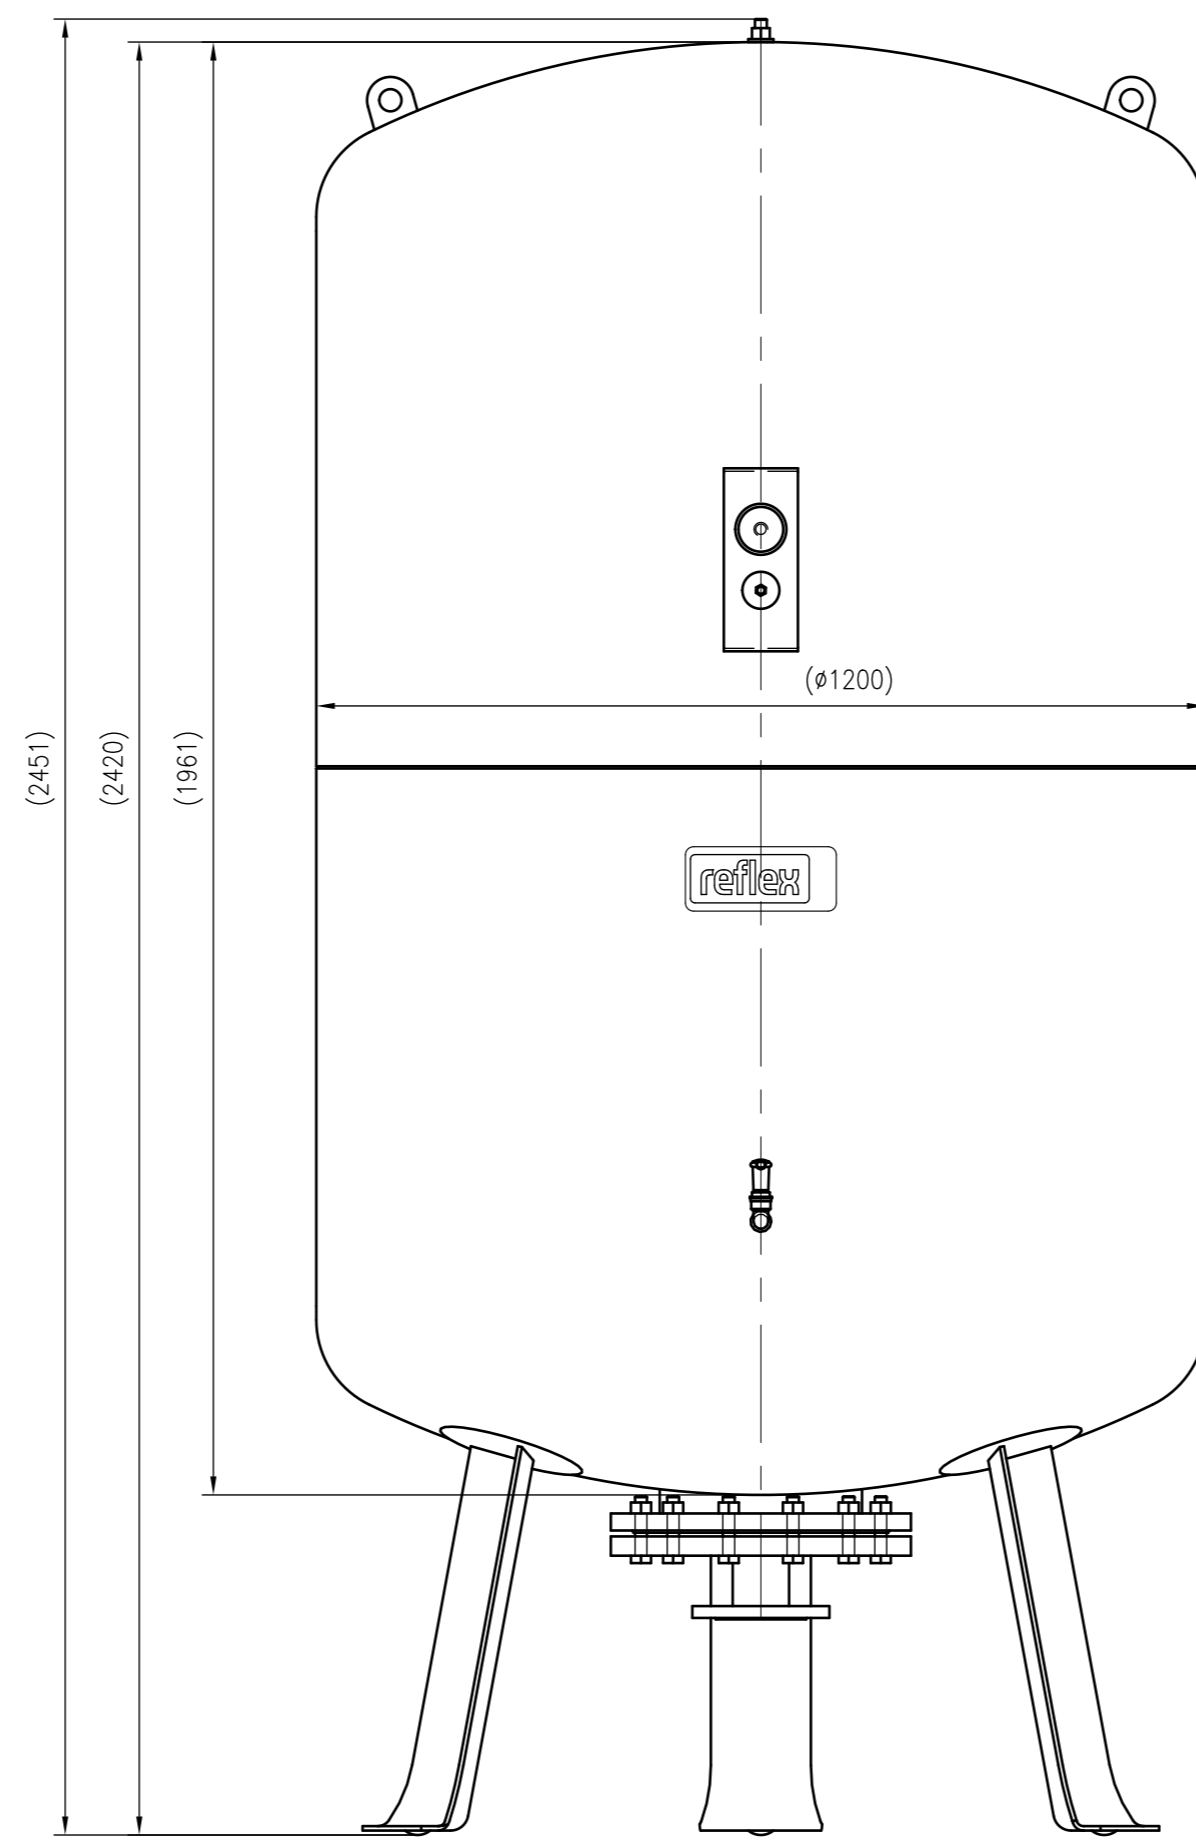

Side view

Front view

Isometric view

Top view

Unterliegt nicht dem Änderungsdienst/ Not subject to change management		Maßstab/ Scale: 1:10	Format/ Size: A1
Revision 18.08.2017	Refix DE 2000 16bar – 7313005		