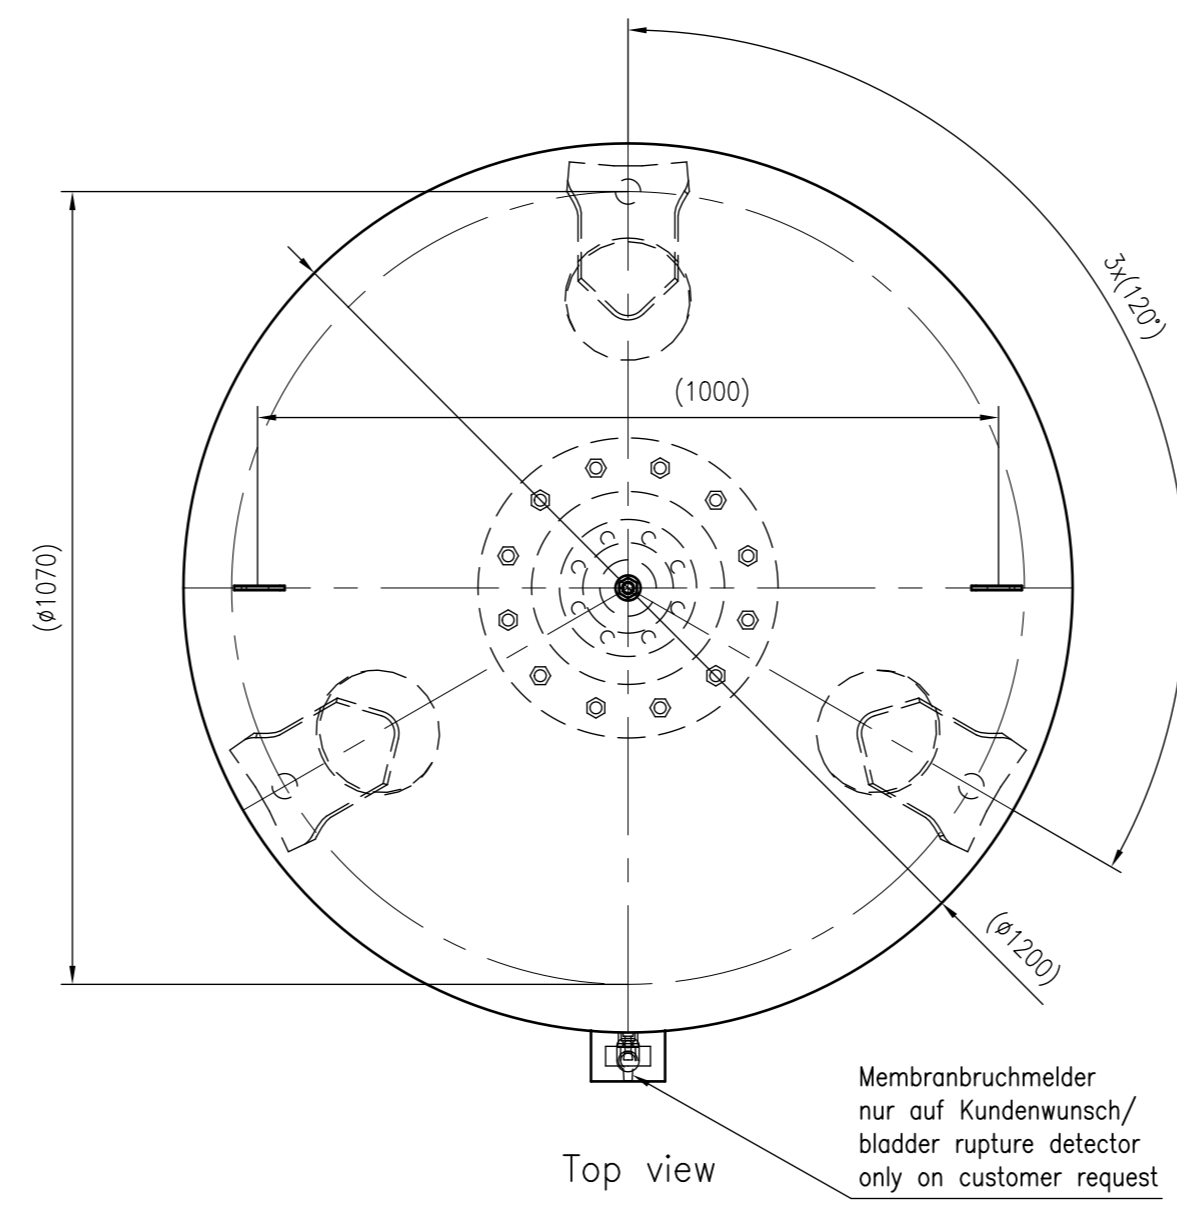

Side view

Front view

Isometric view

Top view

Unterliegt nicht dem Änderungsdienst/ Not subject to change management		Maßstab/ Scale: 1:10	Format/ Size: A1
Revision 18.08.2017	Refix DE 2000 16bar – 7313005		