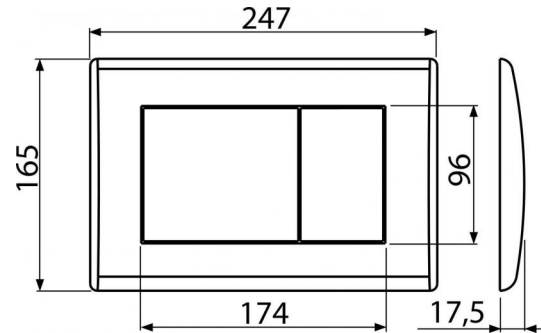

M272

Кнопка управления для скрытых систем инсталляции, хром-мат

**Область применения**

Для скрытых систем инсталляции и бачков для замуровывания в стену

Свойства

- Двойной смык, механический принцип действия
- Совместимость со всеми скрытыми системами инсталляции Alcaplast
- Материал: пластик
- Поверхностная отделка: хром-мат

Содержание комплекта

- Шаблон для установки кнопок управления
- Винт промывочного механизма 2 шт.
- Кнопка
- Монтажная рама для установки кнопки
- Резьбовое крепление монтажной рамы кнопки 2 шт.

Код заказа, Логистическая информация

Код	EAN		Вес (шт упаковка паллета)	Размеры (шт упаковка)	Количество (упаковка паллета)
M272	8594045938258	Chrom-mat	0,3791 9,4775 285,3700 кг	250×40×175 595×245×395 мм	25 700 шт

Гарантии

2/2 лет

Таможенный код