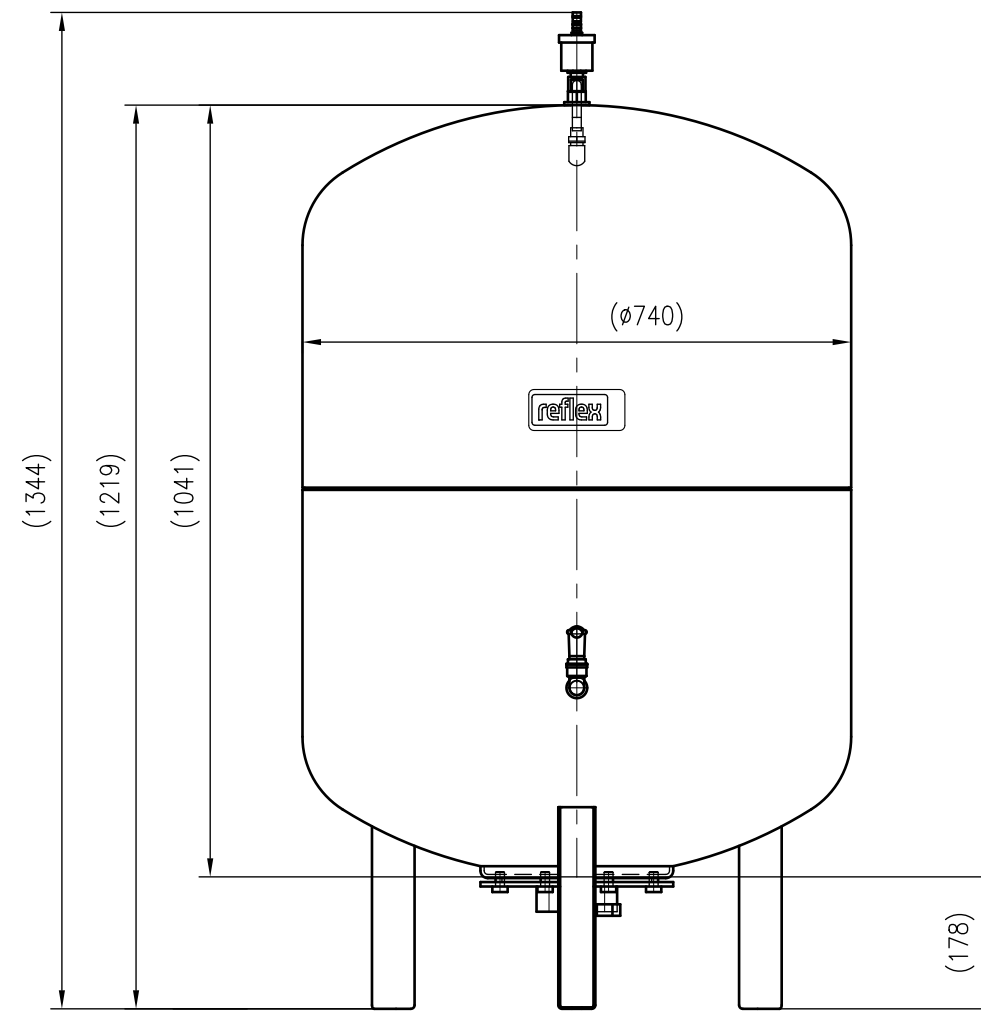

Side view

Front view

Isometric view

Top view

Unterliegt nicht dem Änderungsdienst/ Not subject to change management	Maßstab/ Scale: 1:10	Format/ Size: A2
Revision 25.03.2016	Variomat VF400 – 8610200	