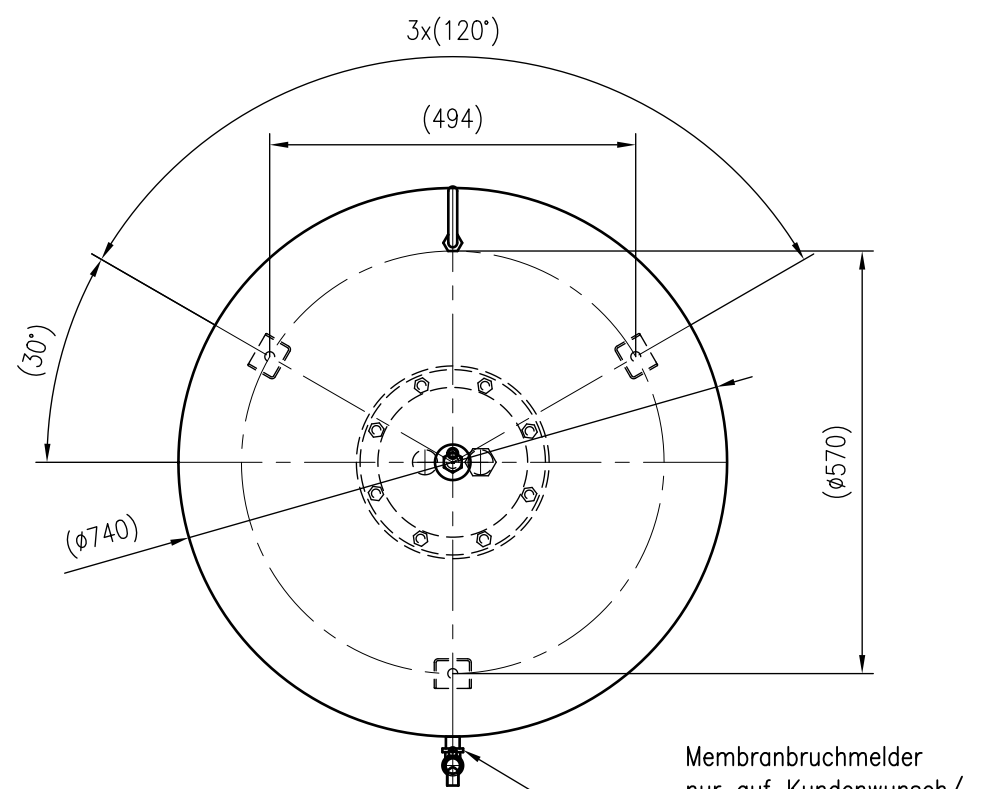

Side view

Front view

Isometric view

Top view

Unterliegt nicht dem Änderungsdienst/ Not subject to change management	Maßstab/ Scale: 1:10	Format/ Size: A2
Revision 25.03.2016	Variomat VF400 – 8610200	