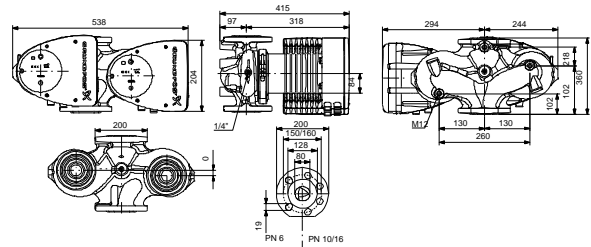

MAGNA1 D 80-80 F
		99221419
EAN		5712608943911
		80
TF		110
		CE,VDE,EAC,CN
		ROHS,WEEE
		C
		EN-GJL-250
		ASTM A48-250B
		PES 30%GF
		0 .. 40 °C
		10
		DIN
		DN 80
		PN10
		360
		-10 .. 110 °C
		60 °C
		983.2 / ³
	-P1:	27.34 .. 718
		50 Hz
		1 x 230
		0.27 .. 3.15 A
	(IEC 34-5):	X4D
	(IEC 85):	F
	(EEI):	0.21
		51.3
		61
		0.207 ³
C		DE
		8413703000