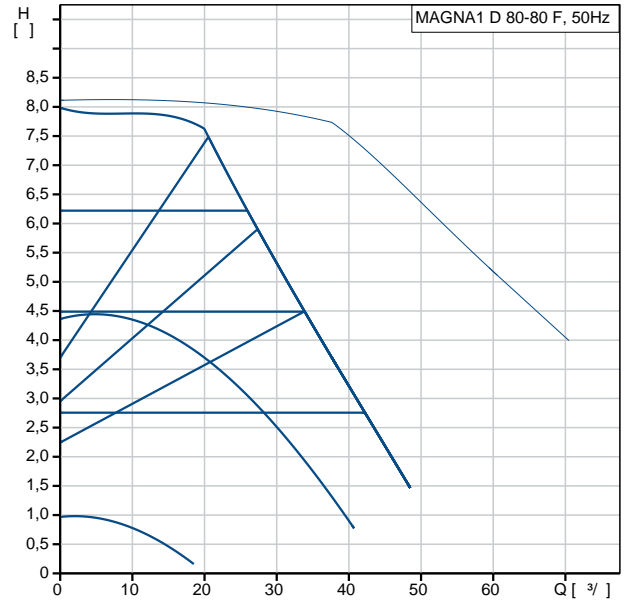

MAGNA1 D 80-80 F
		99221419
EAN		5712608943911
		80
TF		110
		CE,VDE,EAC,CN
		ROHS,WEEE
		C
		EN-GJL-250
		ASTM A48-250B
		PES 30%GF
		0 .. 40 °C
		10
		DIN
		DN 80
		PN10
		360
		-10 .. 110 °C
		60 °C
		983.2 / ³
	-P1:	27.34 .. 718
		50 Hz
		1 x 230
		0.27 .. 3.15 A
	(IEC 34-5):	X4D
	(IEC 85):	F
	(EEI):	0.21
		51.3
		61
		0.207 ³
C		DE
		8413703000