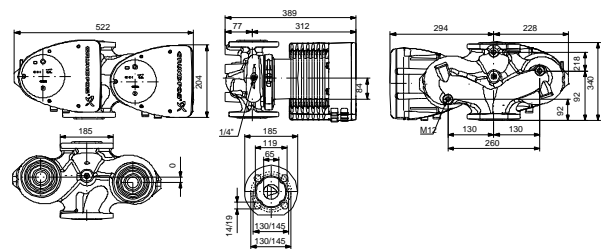

		MAGNA1 D 65-60 F
		99221377
EAN		5712608943492
		60
TF		110
		CE, VDE, EAC, CN
		ROHS, WEEE
		C
		EN-GJL-250
		ASTM A48-250B
		PES 30%GF
		0 .. 40 °C
		10
		DIN
		DN 65
		PN6/10
		340
		-10 .. 110 °C
		60 °C
		983.2 / ³
	-P1:	21 .. 364
		50 Hz
		1 x 230
		0.24 .. 1.63 A
	(IEC 34-5):	X4D
	(IEC 85):	F
	(EEI):	0.22
		38.2
		45.7
		0.132 ³
C		DE
		8413703000