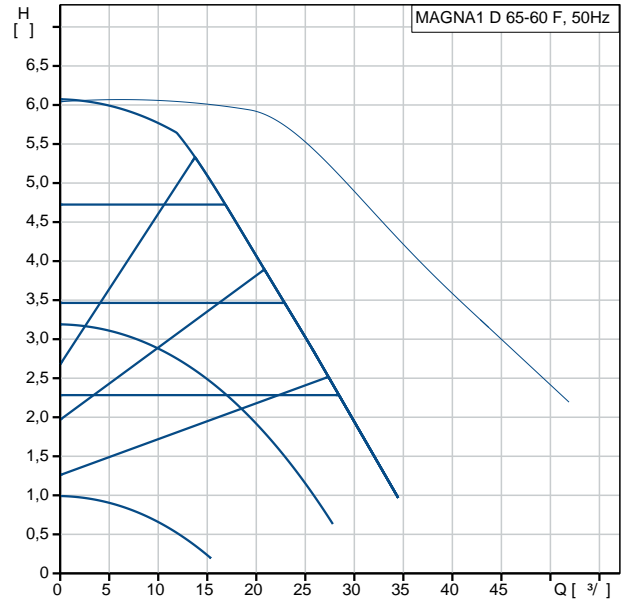

		MAGNA1 D 65-60 F
		99221377
EAN		5712608943492
		60
TF		110
		CE, VDE, EAC, CN
		ROHS, WEEE
		C
		EN-GJL-250
		ASTM A48-250B
		PES 30%GF
		0 .. 40 °C
		10
		DIN
		DN 65
		PN6/10
		340
		-10 .. 110 °C
		60 °C
		983.2 / ³
	-P1:	21 .. 364
		50 Hz
		1 x 230
		0.24 .. 1.63 A
	(IEC 34-5):	X4D
	(IEC 85):	F
	(EEI):	0.22
		38.2
		45.7
		0.132 ³
C		DE
		8413703000