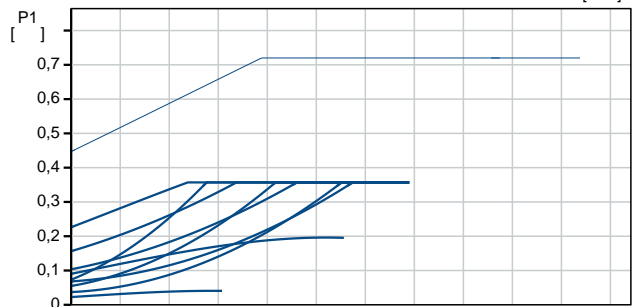

		MAGNA1 D 65-60 F
		99221377
EAN		5712608943492
		60
TF		110
		CE, VDE, EAC, CN
		ROHS, WEEE
		C
		EN-GJL-250
		ASTM A48-250B
		PES 30%GF
		0 .. 40 °C
		10
		DIN
		DN 65
		PN6/10
		340
		-10 .. 110 °C
		60 °C
		983.2 / ³
	-P1:	21 .. 364
		50 Hz
		1 x 230
		0.24 .. 1.63 A
	(IEC 34-5):	X4D
	(IEC 85):	F
	(EEI):	0.22
		38.2
		45.7
		0.132 ³
C		DE
		8413703000