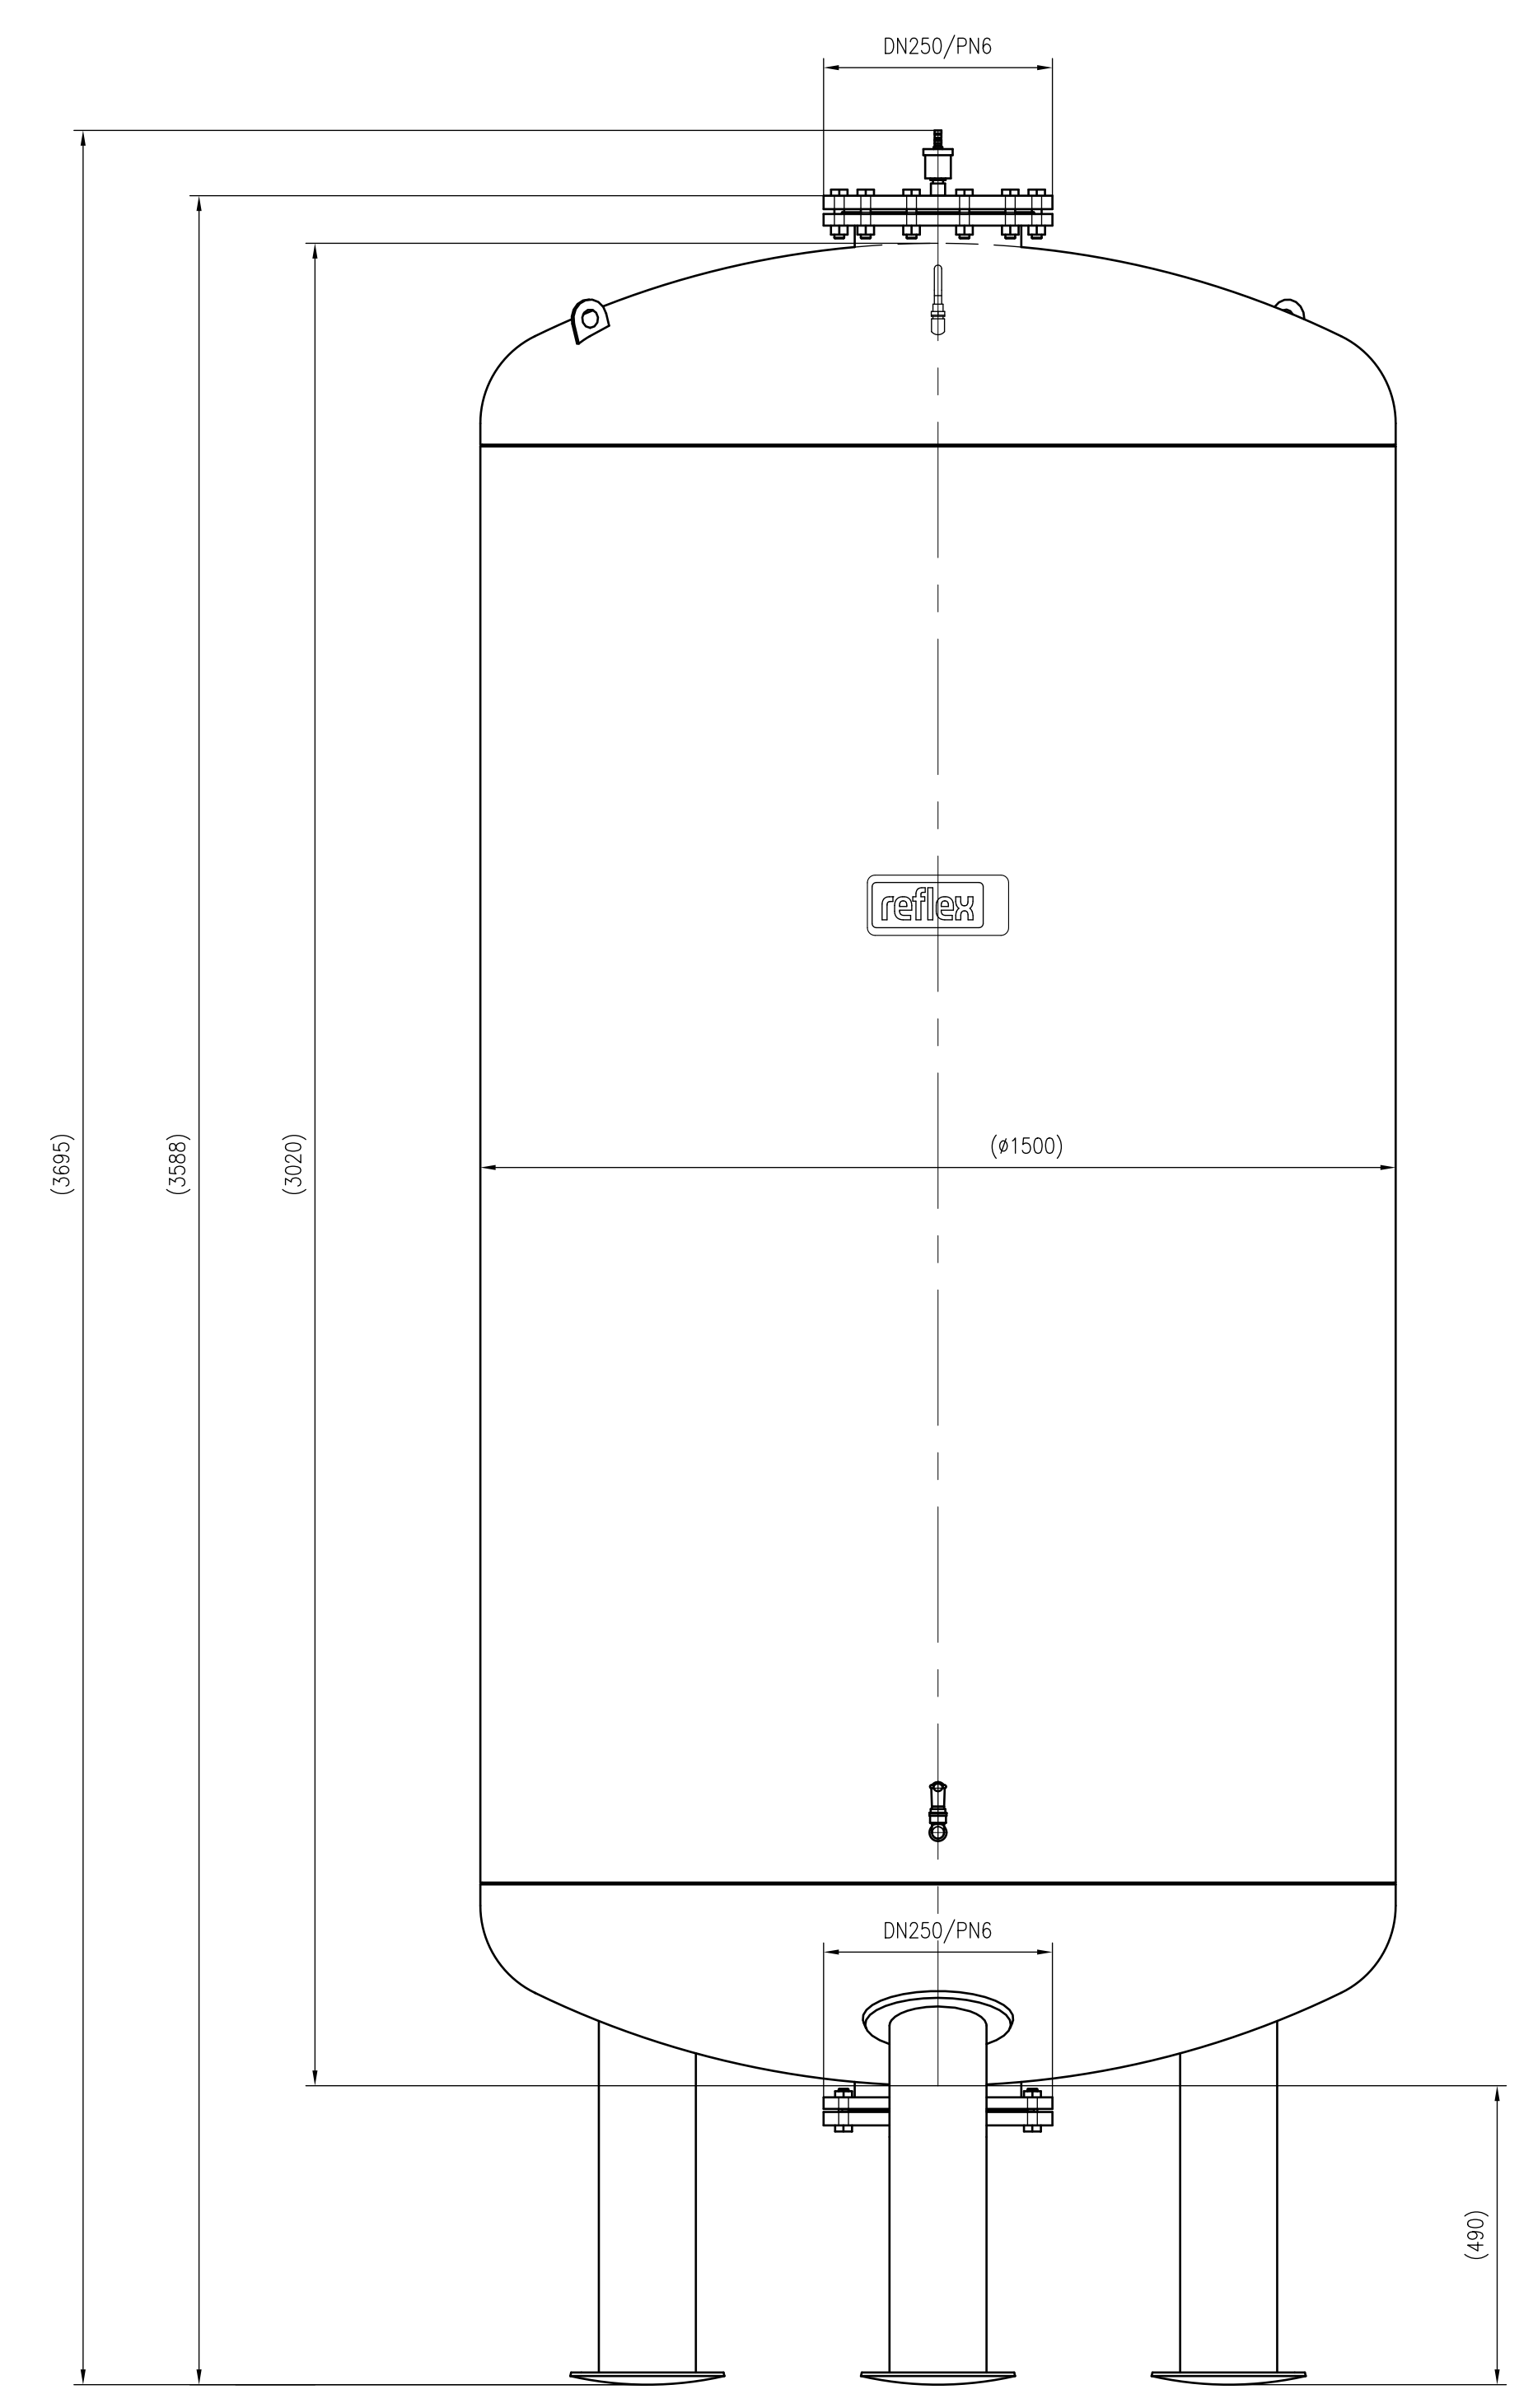

Side view

Front view

Isometric view

Top view

Unterliegt nicht dem Änderungsdienst/ Not subject to change management		Maßstab/ Scale: 1:10	Format/ Size: A0
Revision 24.03.2016	Variomat VF5000 - 8611405		