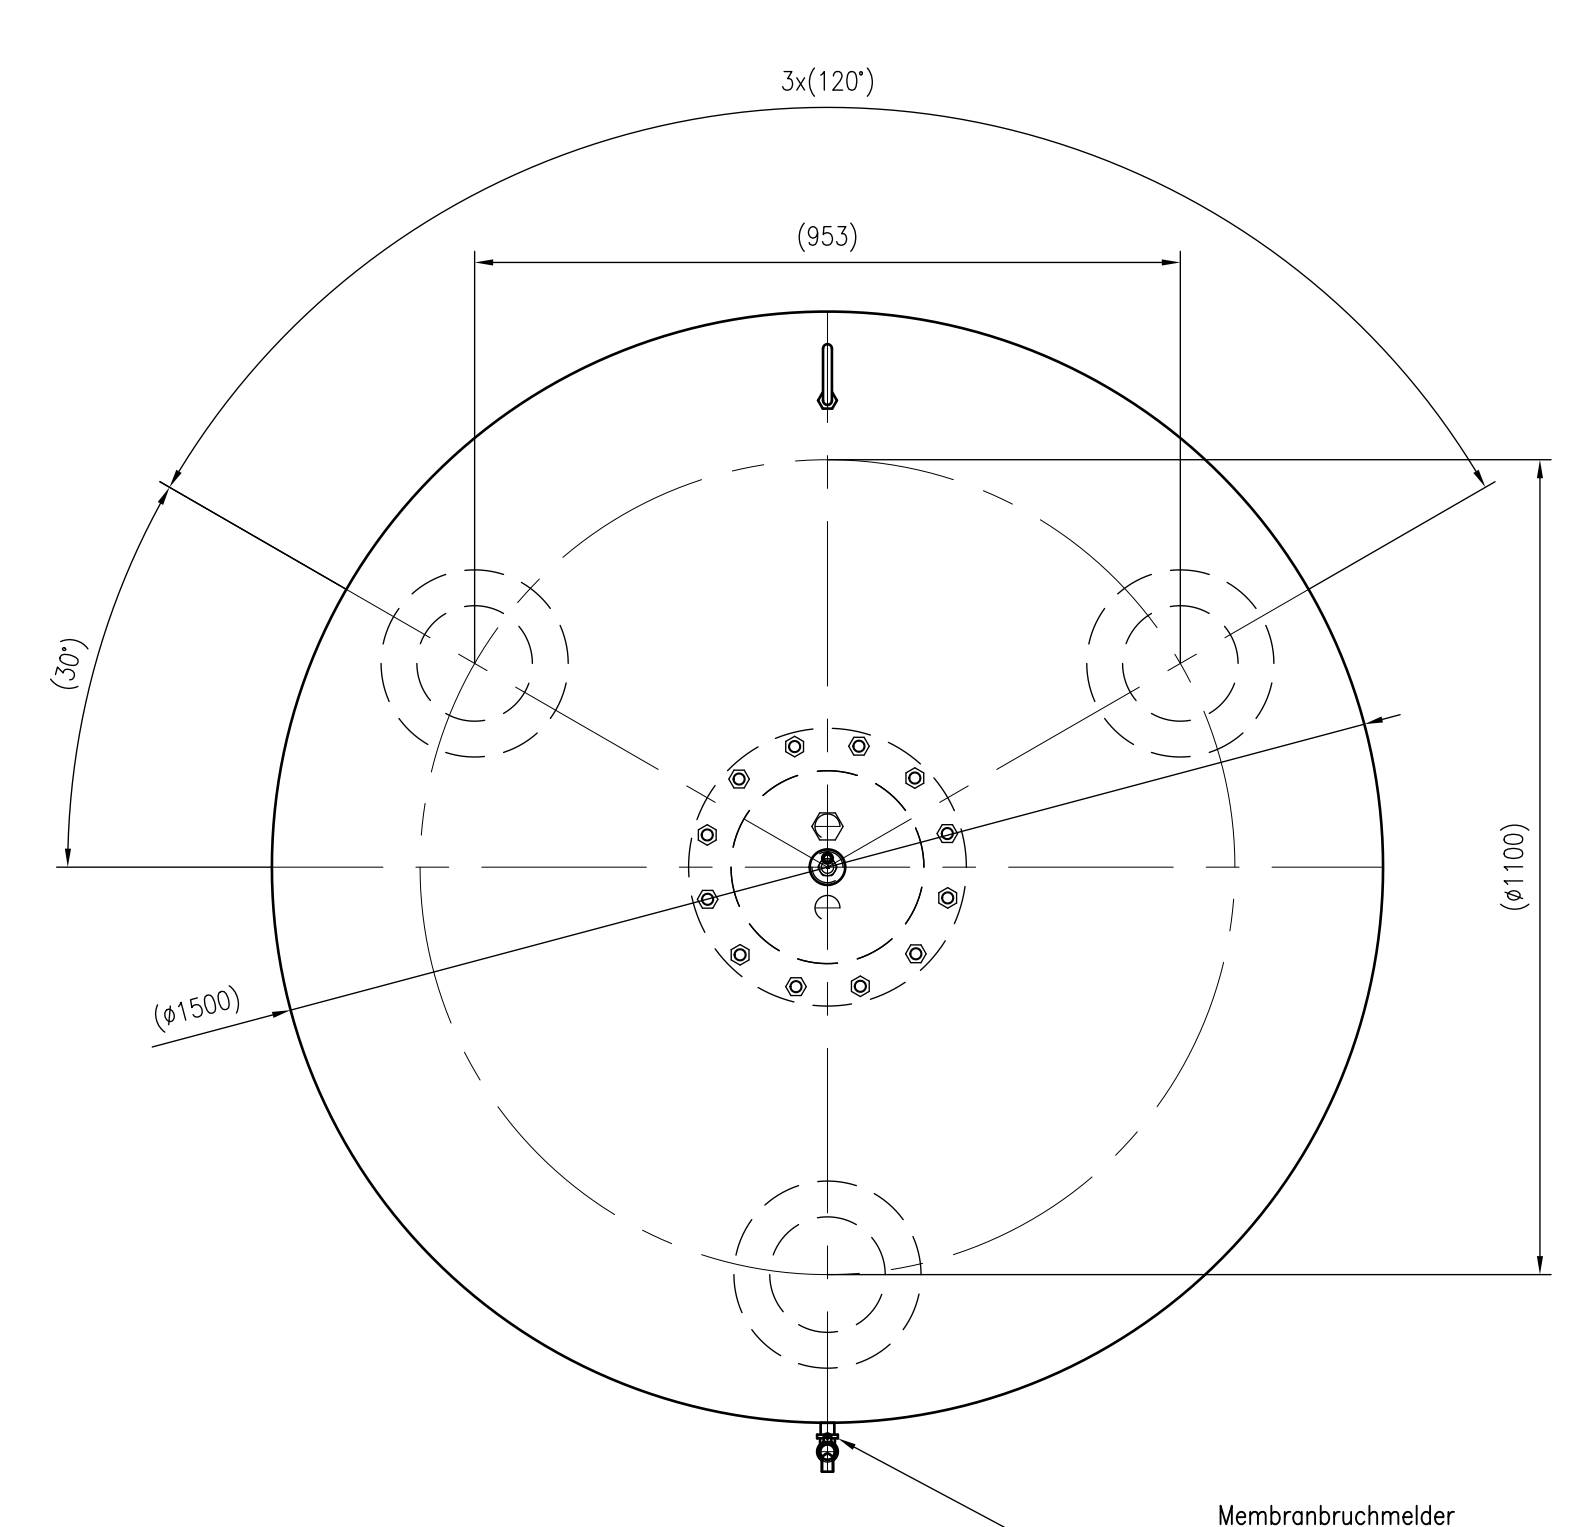

Side view

Front view

Isometric view

Top view

Unterliegt nicht dem Änderungsdienst/ Not subject to change management		Maßstab/ Scale: 1:10	Format/ Size: A0
Revision 24.03.2016	Variomat VF5000 - 8611405		