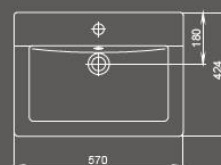

#### Умывальник с пьедесталом

Умывальник с отверстием перелива, с отверстием для смесителя

Арт. 1.3110.8.S00.11B.0

Пьедестал

Арт. 1.3600.8.S00.00B.0