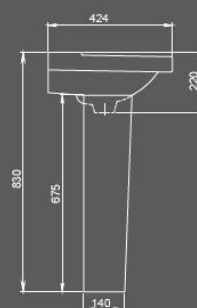

#### Умывальник с пьедесталом

Умывальник с отверстием перелива, с отверстием для смесителя

Арт. 1.3110.8.S00.11B.0

Пьедестал

Арт. 1.3600.8.S00.00B.0

#### Унитаз-компакт

Бачок с механизмом однорежимного слива, чаша с косым выпуском, с системой антисплеск, сиденье с крышкой

Арт. 1.P400.8.S00.00B.F  
Комплектация Стандарт

Арт. 1.P403.8.S00.00B.F  
Комплектация Комфорт  
Мягкое закрывание