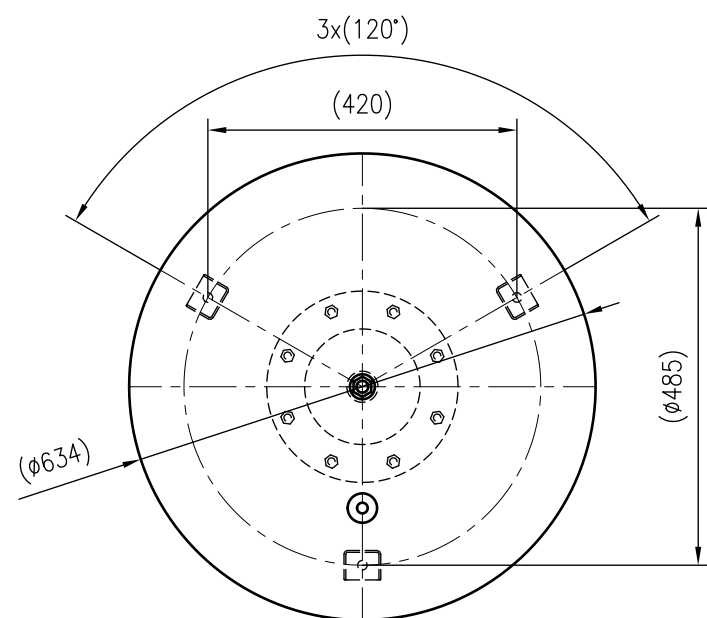

Side view

Front view

Isometric view

Top view

Unterliegt nicht dem Änderungsdienst/ Not subject to change management		Maßstab/ Scale: 1:10	Format/ Size: A3
Revision 04.05.2016	Refix DE 200 16bar – 7348620		