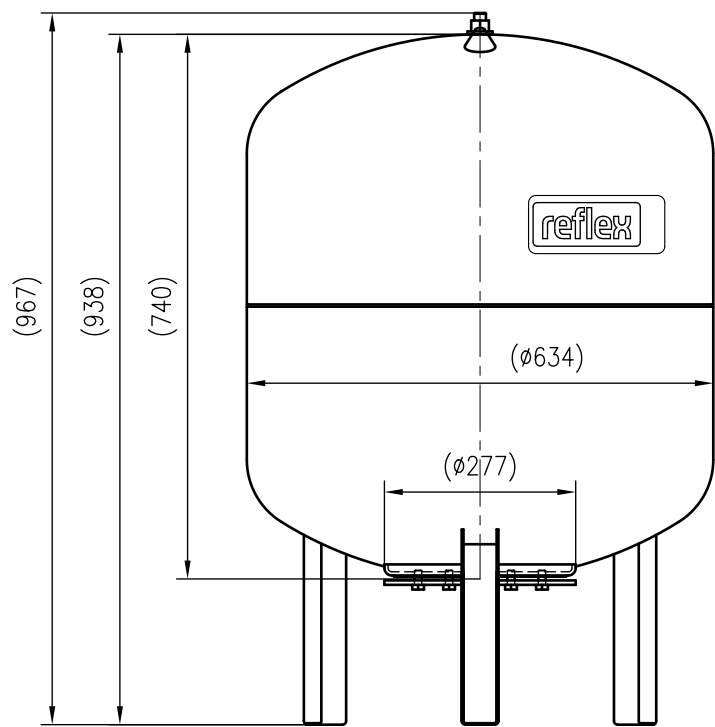

Side view

Front view

Isometric view

Top view

Unterliegt nicht dem Änderungsdienst/ Not subject to change management		Maßstab/ Scale: 1:10	Format/ Size: A3
Revision 04.05.2016	Refix DE 200 16bar – 7348620		