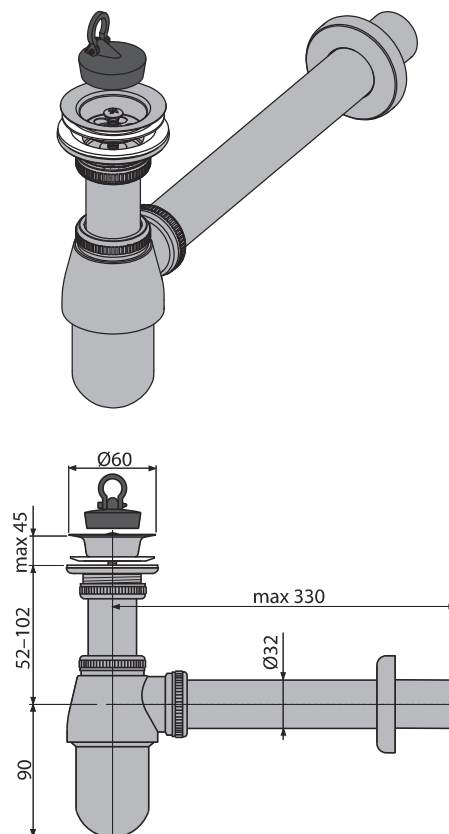

A437

СИФОН ДЛЯ УМЫВАЛЬНИКА Ø32 СО СЛИВНЫМ КЛАПАНОМ 5/4" ЦЕЛЬНОМЕТАЛЛИЧЕСКИЙ

Область применения:

- Для умывальников

Свойства:

- Комплект цельнометаллического сифона и сливного клапана раковины
- Подключение к сливной трубе Ø32 мм
- Повышенная устойчивость к механическим повреждениям
- Материал: латунь с хромированным покрытием

Нормы и стандарты:

ČSN EN 274

Технические параметры:

Гидрозатвор	50 мм
Скорость стока воды	34 л/мин.
Термическая устойчивость	95° С

Содержание комплекта:

- Корпус сифона
- Пробка из ПВХ
- Сливная решетка из нержавеющей стали
- Обрамление металлическое

Логистическая информация:

Вес (шт.)	0,7187 кг
Размеры (шт.)	320x110x60 мм
Количество (упаковка)	20 шт.
Количество (паллета)	560 шт.

Обозначение продукта:

Артикул	EAN
A437	8595580520588

A432

СИФОН ДЛЯ УМЫВАЛЬНИКА Ø32, U-ФОРМА, ЦЕЛЬНОМЕТАЛЛИЧЕСКИЙ, С НАКИДНОЙ ГАЙКОЙ 5/4"

Область применения:

- Для умывальников

Свойства:

- Подключение к сливной трубе Ø32 мм
- Повышенная устойчивость к механическим повреждениям
- Материал: латунь с хромированным покрытием

Нормы и стандарты:

ČSN EN 274