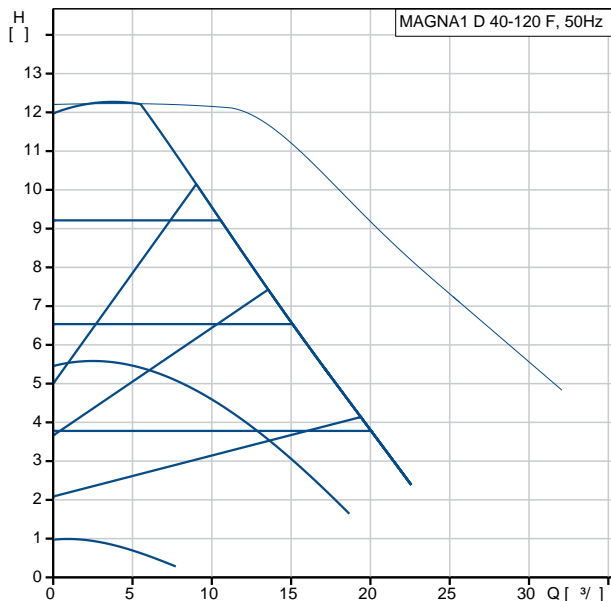

MAGNA1 D 40-120 F
		99221310
EAN		5712608942839
		120
TF		110
		CE, VDE, EAC, CN
		ROHS, WEEE
		C
		EN-GJL-250
		ASTM A48-250B
		PES 30%GF
		0 .. 40 °C
		10
		DIN
		DN 40
		PN6/10
		250
		-10 .. 110 °C
		60 °C
		983.2 / ³
	-P1:	17.03 .. 476
		50 Hz
		1 x 230
		0.19 .. 2.1 A
	(IEC 34-5):	X4D
	(IEC 85):	F
	(EEI):	0.22
		31.7
		35.5
		0.087 ³
C		DE
		8413703000