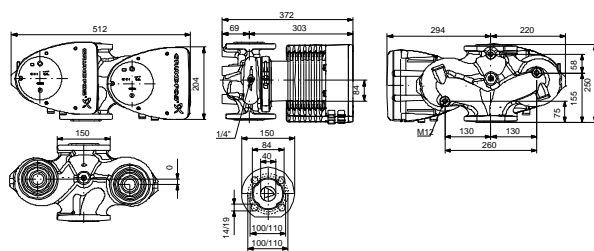

MAGNA1 D 40-120 F
		99221310
EAN		5712608942839
		120
TF		110
		CE, VDE, EAC, CN
		ROHS, WEEE
		C
		EN-GJL-250
		ASTM A48-250B
		PES 30%GF
		0 .. 40 °C
		10
		DIN
		DN 40
		PN6/10
		250
		-10 .. 110 °C
		60 °C
		983.2 / ³
	-P1:	17.03 .. 476
		50 Hz
		1 x 230
		0.19 .. 2.1 A
	(IEC 34-5):	X4D
	(IEC 85):	F
	(EEI):	0.22
		31.7
		35.5
		0.087 ³
C		DE
		8413703000