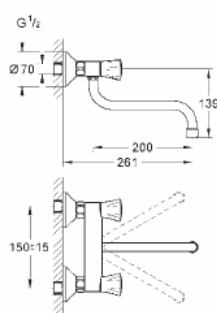

31 812 001

хром

Costa L
Смеситель для мойки на одно отверстие, DN 15
металлические рукоятки с теплоизоляцией
привинчивающаяся
вентиль Longlife с резиновым уплотнением
поворотный трубообразный излив
аэратор
цепочка
гибкая подводка
GROHE StarLight® хромированная поверхность

31 191 001

хром

Costa L
Смеситель однорычажный для мойки, DN 15
настенный монтаж
GROHE StarLight® хромированная поверхность
металлические рукоятки с теплоизоляцией
привинчивающаяся
вентиль Longlife с резиновым уплотнением
трубообразный излив
аэратор
скрытые S-образные эксцентрики