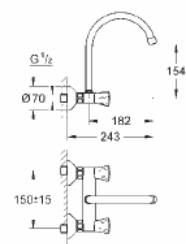

31 812 001

хром

Costa L
Смеситель для мойки на одно отверстие, DN 15
металлические рукоятки с теплоизоляцией
привинчивающаяся
вентиль Longlife с резиновым уплотнением
поворотный трубообразный излив
аэратор
цепочка
гибкая подводка
GROHE StarLight® хромированная поверхность

31 191 001

хром

Costa L
Смеситель однорычажный для мойки, DN 15
настенный монтаж
GROHE StarLight® хромированная поверхность
металлические рукоятки с теплоизоляцией
привинчивающаяся
вентиль Longlife с резиновым уплотнением
трубообразный излив
аэратор
скрытые S-образные эксцентрики