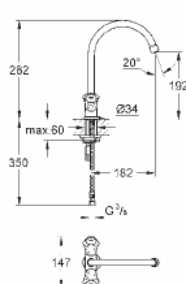

31 812 001

хром

Costa L
Смеситель для мойки на одно отверстие, DN 15
металлические рукоятки с теплоизоляцией
привинчивающаяся
вентиль Longlife с резиновым уплотнением
поворотный трубообразный излив
аэратор
цепочка
гибкая подводка
GROHE StarLight® хромированная поверхность

31 191 001

хром

Costa L
Смеситель однорычажный для мойки, DN 15
настенный монтаж
GROHE StarLight® хромированная поверхность
металлические рукоятки с теплоизоляцией
привинчивающаяся
вентиль Longlife с резиновым уплотнением
трубообразный излив
аэратор
скрытые S-образные эксцентрики