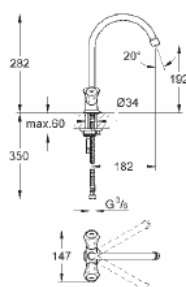

GROHE COSTA

Артикул

Цвет

Це

31 831 001

хром

Costa L
Смеситель для мойки на одно отверстие, DN 15
металлические рукоятки с теплоизоляцией
вентили Longlife
поворотный трубообразный излив
аэратор
гибкая подводка
GROHE StarLight® хромированная поверхность