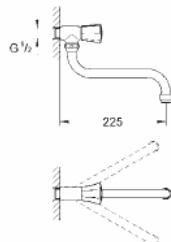

30 484 001

хром

Costa L
Настенный вентиль, DN 15
настенный монтаж
металлическая рукоятка с теплоизоляцией
привинчивающаяся
маркировка: синяя
вентиль Longlife с резиновым уплотнением
поворотный трубообразный излив
радиус поворота 360°
вынос 200 мм
аэратор
GROHE StarLight® хромированная поверхность