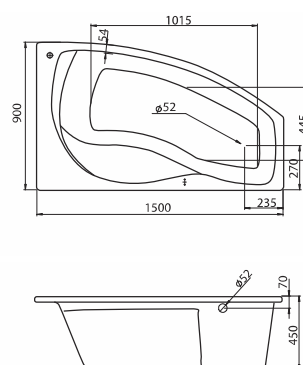

## АСИММЕТРИЧНЫЕ ВАННЫ

Наименование МАЙОРКА 150×90 ЛЕВОСТОРОННЯЯ

**Габариты**

Длина, см	Ширина, см	Глубина, см	Высота, см	Объем, л
150	90	45	62–66	180

Описание	Артикул	
Асимметричная акриловая ванна левосторонняя	1.WN11.1.984	Без гидромассажа
	1.WN11.2.431	Монтажный комплект
Комплектация	1.WN11.2.344	"Базовая"
	1.WN11.2.364	"Базовая Плюс"
	1.WN11.2.384	"Комфорт"
	1.WN11.2.404	"Комфорт Плюс"
Дополнительно	1.WN11.2.084	Панель фронтальная для ванны

Наименование МАЙОРКА 150×90 ПРАВОСТОРОННЯЯ

**Габариты**

Длина, см	Ширина, см	Глубина, см	Высота, см	Объем, л
150	90	45	62–66	180

Описание	Артикул	
Асимметричная акриловая ванна правосторонняя	1.WN11.1.985	Без гидромассажа
	1.WN11.2.431	Монтажный комплект
Комплектация	1.WN11.2.345	"Базовая"
	1.WN11.2.365	"Базовая Плюс"
	1.WN11.2.385	"Комфорт"
	1.WN11.2.405	"Комфорт Плюс"
Дополнительно	1.WN11.2.207	Панель фронтальная для ванны

Наименование МАЙОРКА XL 160×95 ЛЕВОСТОРОННЯЯ

**Габариты**

Длина, см	Ширина, см	Глубина, см	Высота, см	Объем, л
160	95	45,5	62–66	240

Описание	Артикул	
Асимметричная акриловая ванна левосторонняя	1.WN11.1.991	Без гидромассажа
	1.WN11.2.429	Монтажный комплект
Комплектация	1.WN11.2.346	"Базовая"
	1.WN11.2.366	"Базовая Плюс"
	1.WN11.2.419	"Комфорт"
	1.WN11.2.406	"Комфорт Плюс"
Дополнительно	1.WN11.2.085	Панель фронтальная для ванны

Наименование МАЙОРКА XL 160×95 ПРАВОСТОРОННЯЯ

**Габариты**

Длина, см	Ширина, см	Глубина, см	Высота, см	Объем, л
160	95	45,5	62–66	240

Описание	Артикул	
Асимметричная акриловая ванна правосторонняя	1.WN11.1.990	Без гидромассажа
	1.WN11.2.429	Монтажный комплект
Комплектация	1.WN11.2.347	"Базовая"
	1.WN11.2.367	"Базовая Плюс"
	1.WN11.2.387	"Комфорт"
	1.WN11.2.407	"Комфорт Плюс"
Дополнительно	1.WN11.2.208	Панель фронтальная для ванны