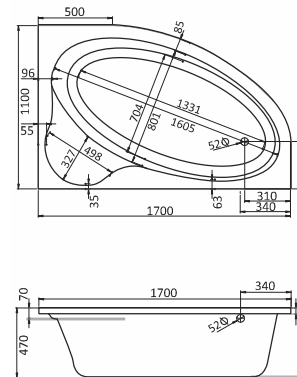

Наименование ИБИЦА 150X100 ЛЕВОСТОРОННЯЯ

Наименование ИБИЦА 150X100 ПРАВОСТОРОННЯЯ

Габариты				
Длина, см	Ширина, см	Глубина, см	Высота, см	Объем, л
150	100	47	62–66	230
Описание	Артикул			
Асимметричная акриловая ванна левосторонняя	1.WH11.2.034	Без гидромассажа		
	1.WH11.2.433	Монтажный комплект		
Комплектация	1.WH11.2.350	"Базовая"		
	1.WH11.2.370	"Базовая Плюс"		
	1.WH11.2.390	"Комфорт"		
	1.WH11.2.410	"Комфорт Плюс"		
Дополнительно	1.WH11.2.087	Панель фронтальная для ванны		

Габариты				
Длина, см	Ширина, см	Глубина, см	Высота, см	Объем, л
150	100	47	62–66	230
Описание	Артикул			
Асимметричная акриловая ванна правосторонняя	1.WH11.2.035	Без гидромассажа		
	1.WH11.2.433	Монтажный комплект		
Комплектация	1.WH11.2.351	"Базовая"		
	1.WH11.2.371	"Базовая Плюс"		
	1.WH11.2.391	"Комфорт"		
	1.WH11.2.411	"Комфорт Плюс"		
Дополнительно	1.WH11.2.205	Панель фронтальная для ванны		

## АСИММЕТРИЧНЫЕ ВАННЫ

Наименование ИБИЦА XL 160x100 ЛЕВОСТОРОННЯЯ

Габариты

Длина, см	Ширина, см	Глубина, см	Высота, см	Объем, л
160	100	52	62-66	270

Описание	Артикул	
Асимметричная акриловая ванна левосторонняя	1.WH11.2.036	Без гидромассажа
	1.WH11.2.427	Монтажный комплект
Комплектация	1.WH11.2.352	"Базовая"
	1.WH11.2.372	"Базовая Плюс"
	1.WH11.2.392	"Комфорт"
	1.WH11.2.412	"Комфорт Плюс"
Дополнительно	1.WH11.2.088	Панель фронтальная для ванны

Наименование ИБИЦА XL 160x100 ПРАВОСТОРОННЯЯ

Габариты

Длина, см	Ширина, см	Глубина, см	Высота, см	Объем, л
160	100	52	62-66	270

Описание	Артикул	
Асимметричная акриловая ванна правосторонняя	1.WH11.2.037	Без гидромассажа
	1.WH11.2.427	Монтажный комплект
Комплектация	1.WH11.2.353	"Базовая"
	1.WH11.2.373	"Базовая Плюс"
	1.WH11.2.393	"Комфорт"
	1.WH11.2.413	"Комфорт Плюс"
Дополнительно	1.WH11.2.206	Панель фронтальная для ванны