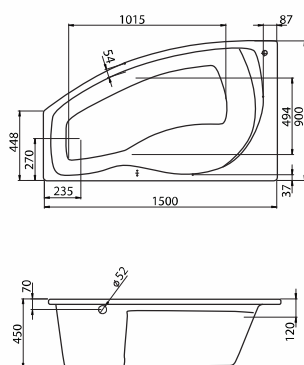

## АСИММЕТРИЧНЫЕ ВАННЫ

Наименование МАЙОРКА 150×90 ЛЕВОСТОРОННЯЯ

**Габариты**

Длина, см	Ширина, см	Глубина, см	Высота, см	Объем, л
150	90	45	62–66	180

Описание	Артикул	
Асимметричная акриловая ванна левосторонняя	1.WN11.1.984	Без гидромассажа
	1.WN11.2.431	Монтажный комплект
Комплектация	1.WN11.2.344	"Базовая"
	1.WN11.2.364	"Базовая Плюс"
	1.WN11.2.384	"Комфорт"
	1.WN11.2.404	"Комфорт Плюс"
Дополнительно	1.WN11.2.084	Панель фронтальная для ванны

Наименование МАЙОРКА 150×90 ПРАВОСТОРОННЯЯ

**Габариты**

Длина, см	Ширина, см	Глубина, см	Высота, см	Объем, л
150	90	45	62–66	180

Описание	Артикул	
Асимметричная акриловая ванна правосторонняя	1.WN11.1.985	Без гидромассажа
	1.WN11.2.431	Монтажный комплект
Комплектация	1.WN11.2.345	"Базовая"
	1.WN11.2.365	"Базовая Плюс"
	1.WN11.2.385	"Комфорт"
	1.WN11.2.405	"Комфорт Плюс"
Дополнительно	1.WN11.2.207	Панель фронтальная для ванны

Наименование МАЙОРКА XL 160×95 ЛЕВОСТОРОННЯЯ

**Габариты**

Длина, см	Ширина, см	Глубина, см	Высота, см	Объем, л
160	95	45,5	62–66	240

Описание	Артикул	
Асимметричная акриловая ванна левосторонняя	1.WN11.1.991	Без гидромассажа
	1.WN11.2.429	Монтажный комплект
Комплектация	1.WN11.2.346	"Базовая"
	1.WN11.2.366	"Базовая Плюс"
	1.WN11.2.419	"Комфорт"
	1.WN11.2.406	"Комфорт Плюс"
Дополнительно	1.WN11.2.085	Панель фронтальная для ванны

# АСИММЕТРИЧНЫЕ ВАННЫ

Наименование ГОА 150×100 ЛЕВОСТОРОННЯЯ

Наименование ГОА 150×100 ПРАВОСТОРОННЯЯ

Габариты				
Длина, см	Ширина, см	Глубина, см	Высота, см	Объем, л
150	100	45	62–66	220
Описание	Артикул			
Асимметричная акриловая ванна левосторонняя	1.WH11.2.033	Без гидромассажа		
	1.WH11.2.428	Монтажный комплект		
Комплектация	1.WH11.2.348	"Базовая"		
	1.WH11.2.368	"Базовая Плюс"		
	1.WH11.2.388	"Комфорт"		
	1.WH11.2.408	"Комфорт Плюс"		
Дополнительно	1.WH11.2.086	Панель фронтальная для ванны		