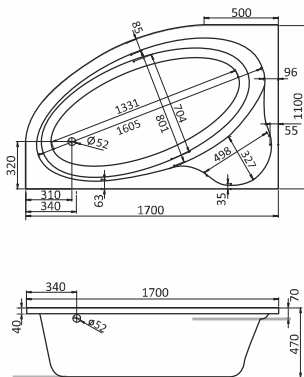

Наименование ИБИЦА 150X100 ЛЕВОСТОРОННЯЯ

Наименование ИБИЦА 150X100 ПРАВОСТОРОННЯЯ

Габариты				
Длина, см	Ширина, см	Глубина, см	Высота, см	Объем, л
150	100	47	62–66	230
Описание	Артикул			
Асимметричная акриловая ванна левосторонняя	1.WH11.2.034	Без гидромассажа		
	1.WH11.2.433	Монтажный комплект		
Комплектация	1.WH11.2.350	"Базовая"		
	1.WH11.2.370	"Базовая Плюс"		
	1.WH11.2.390	"Комфорт"		
	1.WH11.2.410	"Комфорт Плюс"		
Дополнительно	1.WH11.2.087	Панель фронтальная для ванны		

Габариты				
Длина, см	Ширина, см	Глубина, см	Высота, см	Объем, л
150	100	47	62–66	230
Описание	Артикул			
Асимметричная акриловая ванна правосторонняя	1.WH11.2.035	Без гидромассажа		
	1.WH11.2.433	Монтажный комплект		
Комплектация	1.WH11.2.351	"Базовая"		
	1.WH11.2.371	"Базовая Плюс"		
	1.WH11.2.391	"Комфорт"		
	1.WH11.2.411	"Комфорт Плюс"		
Дополнительно	1.WH11.2.205	Панель фронтальная для ванны		

## АСИММЕТРИЧНЫЕ ВАННЫ

Наименование ИБИЦА XL 160x100 ЛЕВОСТОРОННЯЯ

Габариты

Длина, см	Ширина, см	Глубина, см	Высота, см	Объем, л
160	100	52	62-66	270

Описание	Артикул	
Асимметричная акриловая ванна левосторонняя	1.WH11.2.036	Без гидромассажа
	1.WH11.2.427	Монтажный комплект
Комплектация	1.WH11.2.352	"Базовая"
	1.WH11.2.372	"Базовая Плюс"
	1.WH11.2.392	"Комфорт"
	1.WH11.2.412	"Комфорт Плюс"
Дополнительно	1.WH11.2.088	Панель фронтальная для ванны

Наименование ИБИЦА XL 160x100 ПРАВОСТОРОННЯЯ

Габариты

Длина, см	Ширина, см	Глубина, см	Высота, см	Объем, л
160	100	52	62-66	270

Описание	Артикул	
Асимметричная акриловая ванна правосторонняя	1.WH11.2.037	Без гидромассажа
	1.WH11.2.427	Монтажный комплект
Комплектация	1.WH11.2.353	"Базовая"
	1.WH11.2.373	"Базовая Плюс"
	1.WH11.2.393	"Комфорт"
	1.WH11.2.413	"Комфорт Плюс"
Дополнительно	1.WH11.2.206	Панель фронтальная для ванны