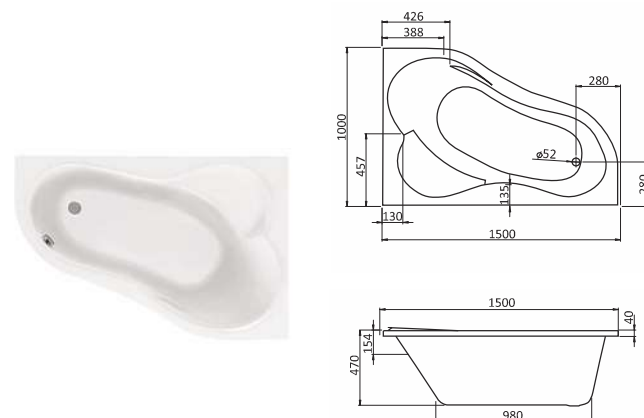

Наименование МАЙОРКА XL 160×95 ПРАВОСТОРОННЯЯ

**Габариты**

Длина, см	Ширина, см	Глубина, см	Высота, см	Объем, л
160	95	45,5	62–66	240

Описание	Артикул	
Асимметричная акриловая ванна правосторонняя	1.WN11.1.990	Без гидромассажа
	1.WN11.2.429	Монтажный комплект
Комплектация	1.WN11.2.347	"Базовая"
	1.WN11.2.367	"Базовая Плюс"
	1.WN11.2.387	"Комфорт"
	1.WN11.2.407	"Комфорт Плюс"
Дополнительно	1.WN11.2.208	Панель фронтальная для ванны

# АСИММЕТРИЧНЫЕ ВАННЫ

Наименование ГОА 150×100 ЛЕВОСТОРОННЯЯ

Наименование ГОА 150×100 ПРАВОСТОРОННЯЯ

Габариты				
Длина, см	Ширина, см	Глубина, см	Высота, см	Объем, л
150	100	45	62–66	220
Описание	Артикул			
Асимметричная акриловая ванна левосторонняя	1.WH11.2.033	Без гидромассажа		
	1.WH11.2.428	Монтажный комплект		
Комплектация	1.WH11.2.348	"Базовая"		
	1.WH11.2.368	"Базовая Плюс"		
	1.WH11.2.388	"Комфорт"		
	1.WH11.2.408	"Комфорт Плюс"		
Дополнительно	1.WH11.2.086	Панель фронтальная для ванны		

Габариты				
Длина, см	Ширина, см	Глубина, см	Высота, см	Объем, л
150	100	45	62–66	220
Описание	Артикул			
Асимметричная акриловая ванна правосторонняя	1.WH11.2.032	Без гидромассажа		
	1.WH11.2.428	Монтажный комплект		
Комплектация	1.WH11.2.349	"Базовая"		
	1.WH11.2.369	"Базовая Плюс"		
	1.WH11.2.389	"Комфорт"		
	1.WH11.2.409	"Комфорт Плюс"		
Дополнительно	1.WH11.2.204	Панель фронтальная для ванны		

Наименование ИБИЦА 150X100 ЛЕВОСТОРОННЯЯ

Наименование ИБИЦА 150X100 ПРАВОСТОРОННЯЯ

Габариты				
Длина, см	Ширина, см	Глубина, см	Высота, см	Объем, л
150	100	47	62–66	230
Описание	Артикул			
Асимметричная акриловая ванна левосторонняя	1.WH11.2.034	Без гидромассажа		
	1.WH11.2.433	Монтажный комплект		
Комплектация	1.WH11.2.350	"Базовая"		
	1.WH11.2.370	"Базовая Плюс"		
	1.WH11.2.390	"Комфорт"		
	1.WH11.2.410	"Комфорт Плюс"		
Дополнительно	1.WH11.2.087	Панель фронтальная для ванны		