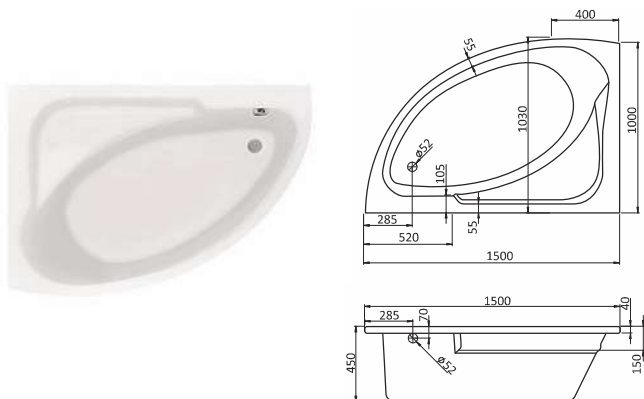

Наименование МАЙОРКА 150×90 ПРАВОСТОРОННЯЯ

**Габариты**

Длина, см	Ширина, см	Глубина, см	Высота, см	Объем, л
150	90	45	62–66	180

Описание	Артикул	
Асимметричная акриловая ванна правосторонняя	1.WN11.1.985	Без гидромассажа
	1.WN11.2.431	Монтажный комплект
Комплектация	1.WN11.2.345	"Базовая"
	1.WN11.2.365	"Базовая Плюс"
	1.WN11.2.385	"Комфорт"
	1.WN11.2.405	"Комфорт Плюс"
Дополнительно	1.WN11.2.207	Панель фронтальная для ванны

Наименование МАЙОРКА XL 160×95 ЛЕВОСТОРОННЯЯ

**Габариты**

Длина, см	Ширина, см	Глубина, см	Высота, см	Объем, л
160	95	45,5	62–66	240

Описание	Артикул	
Асимметричная акриловая ванна левосторонняя	1.WN11.1.991	Без гидромассажа
	1.WN11.2.429	Монтажный комплект
Комплектация	1.WN11.2.346	"Базовая"
	1.WN11.2.366	"Базовая Плюс"
	1.WN11.2.419	"Комфорт"
	1.WN11.2.406	"Комфорт Плюс"
Дополнительно	1.WN11.2.085	Панель фронтальная для ванны

Наименование МАЙОРКА XL 160×95 ПРАВОСТОРОННЯЯ

**Габариты**

Длина, см	Ширина, см	Глубина, см	Высота, см	Объем, л
160	95	45,5	62–66	240

Описание	Артикул	
Асимметричная акриловая ванна правосторонняя	1.WN11.1.990	Без гидромассажа
	1.WN11.2.429	Монтажный комплект
Комплектация	1.WN11.2.347	"Базовая"
	1.WN11.2.367	"Базовая Плюс"
	1.WN11.2.387	"Комфорт"
	1.WN11.2.407	"Комфорт Плюс"
Дополнительно	1.WN11.2.208	Панель фронтальная для ванны

# АСИММЕТРИЧНЫЕ ВАННЫ

Наименование ГОА 150×100 ЛЕВОСТОРОННЯЯ

Наименование ГОА 150×100 ПРАВОСТОРОННЯЯ

Габариты				
Длина, см	Ширина, см	Глубина, см	Высота, см	Объем, л
150	100	45	62–66	220
Описание	Артикул			
Асимметричная акриловая ванна левосторонняя	1.WH11.2.033	Без гидромассажа		
	1.WH11.2.428	Монтажный комплект		
Комплектация	1.WH11.2.348	"Базовая"		
	1.WH11.2.368	"Базовая Плюс"		
	1.WH11.2.388	"Комфорт"		
	1.WH11.2.408	"Комфорт Плюс"		
Дополнительно	1.WH11.2.086	Панель фронтальная для ванны		