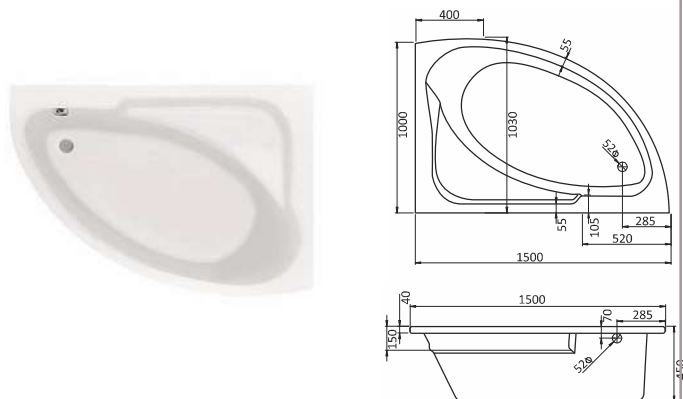

Наименование МАЙОРКА 150×90 ПРАВОСТОРОННЯЯ

**Габариты**

Длина, см	Ширина, см	Глубина, см	Высота, см	Объем, л
150	90	45	62–66	180

Описание	Артикул	
Асимметричная акриловая ванна правосторонняя	1.WN11.1.985	Без гидромассажа
	1.WN11.2.431	Монтажный комплект
Комплектация	1.WN11.2.345	"Базовая"
	1.WN11.2.365	"Базовая Плюс"
	1.WN11.2.385	"Комфорт"
	1.WN11.2.405	"Комфорт Плюс"
Дополнительно	1.WN11.2.207	Панель фронтальная для ванны

Наименование МАЙОРКА XL 160×95 ЛЕВОСТОРОННЯЯ

**Габариты**

Длина, см	Ширина, см	Глубина, см	Высота, см	Объем, л
160	95	45,5	62–66	240

Описание	Артикул	
Асимметричная акриловая ванна левосторонняя	1.WN11.1.991	Без гидромассажа
	1.WN11.2.429	Монтажный комплект
Комплектация	1.WN11.2.346	"Базовая"
	1.WN11.2.366	"Базовая Плюс"
	1.WN11.2.419	"Комфорт"
	1.WN11.2.406	"Комфорт Плюс"
Дополнительно	1.WN11.2.085	Панель фронтальная для ванны

Наименование МАЙОРКА XL 160×95 ПРАВОСТОРОННЯЯ

**Габариты**

Длина, см	Ширина, см	Глубина, см	Высота, см	Объем, л
160	95	45,5	62–66	240

Описание	Артикул	
Асимметричная акриловая ванна правосторонняя	1.WN11.1.990	Без гидромассажа
	1.WN11.2.429	Монтажный комплект
Комплектация	1.WN11.2.347	"Базовая"
	1.WN11.2.367	"Базовая Плюс"
	1.WN11.2.387	"Комфорт"
	1.WN11.2.407	"Комфорт Плюс"
Дополнительно	1.WN11.2.208	Панель фронтальная для ванны

# АСИММЕТРИЧНЫЕ ВАННЫ

Наименование ГОА 150×100 ЛЕВОСТОРОННЯЯ

Наименование ГОА 150×100 ПРАВОСТОРОННЯЯ

Габариты				
Длина, см	Ширина, см	Глубина, см	Высота, см	Объем, л
150	100	45	62–66	220
Описание	Артикул			
Асимметричная акриловая ванна левосторонняя	1.WH11.2.033	Без гидромассажа		
	1.WH11.2.428	Монтажный комплект		
Комплектация	1.WH11.2.348	"Базовая"		
	1.WH11.2.368	"Базовая Плюс"		
	1.WH11.2.388	"Комфорт"		
	1.WH11.2.408	"Комфорт Плюс"		
Дополнительно	1.WH11.2.086	Панель фронтальная для ванны		