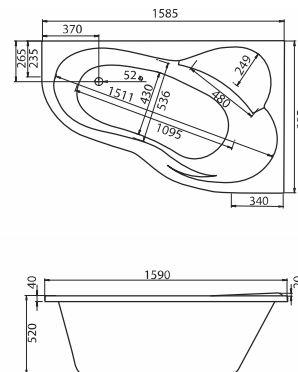

АСИММЕТРИЧНЫЕ ВАННЫ

Наименование ИБИЦА XL 160x100 ЛЕВОСТОРОННЯЯ

Габариты

Длина, см	Ширина, см	Глубина, см	Высота, см	Объем, л
160	100	52	62-66	270

Описание	Артикул	
Асимметричная акриловая ванна левосторонняя	1.WH11.2.036	Без гидромассажа
	1.WH11.2.427	Монтажный комплект
Комплектация	1.WH11.2.352	"Базовая"
	1.WH11.2.372	"Базовая Плюс"
	1.WH11.2.392	"Комфорт"
	1.WH11.2.412	"Комфорт Плюс"
Дополнительно	1.WH11.2.088	Панель фронтальная для ванны

Наименование ИБИЦА XL 160x100 ПРАВОСТОРОННЯЯ

Габариты

Длина, см	Ширина, см	Глубина, см	Высота, см	Объем, л
160	100	52	62-66	270

Описание	Артикул	
Асимметричная акриловая ванна правосторонняя	1.WH11.2.037	Без гидромассажа
	1.WH11.2.427	Монтажный комплект
Комплектация	1.WH11.2.353	"Базовая"
	1.WH11.2.373	"Базовая Плюс"
	1.WH11.2.393	"Комфорт"
	1.WH11.2.413	"Комфорт Плюс"
Дополнительно	1.WH11.2.206	Панель фронтальная для ванны