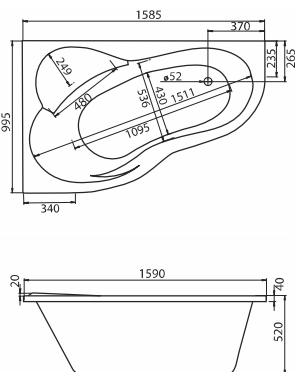

АСИММЕТРИЧНЫЕ ВАННЫ

Наименование ИБИЦА XL 160x100 ЛЕВОСТОРОННЯЯ

Габариты

Длина, см	Ширина, см	Глубина, см	Высота, см	Объем, л
160	100	52	62-66	270

Описание	Артикул	
Асимметричная акриловая ванна левосторонняя	1.WH11.2.036	Без гидромассажа
	1.WH11.2.427	Монтажный комплект
Комплектация	1.WH11.2.352	"Базовая"
	1.WH11.2.372	"Базовая Плюс"
	1.WH11.2.392	"Комфорт"
	1.WH11.2.412	"Комфорт Плюс"
Дополнительно	1.WH11.2.088	Панель фронтальная для ванны

Наименование ИБИЦА XL 160x100 ПРАВОСТОРОННЯЯ

Габариты

Длина, см	Ширина, см	Глубина, см	Высота, см	Объем, л
160	100	52	62-66	270

Описание	Артикул	
Асимметричная акриловая ванна правосторонняя	1.WH11.2.037	Без гидромассажа
	1.WH11.2.427	Монтажный комплект
Комплектация	1.WH11.2.353	"Базовая"
	1.WH11.2.373	"Базовая Плюс"
	1.WH11.2.393	"Комфорт"
	1.WH11.2.413	"Комфорт Плюс"
Дополнительно	1.WH11.2.206	Панель фронтальная для ванны