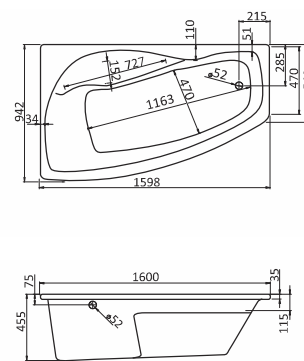

## АСИММЕТРИЧНЫЕ ВАННЫ

Наименование МАЙОРКА 150×90 ЛЕВОСТОРОННЯЯ

**Габариты**

Длина, см	Ширина, см	Глубина, см	Высота, см	Объем, л
150	90	45	62–66	180

Описание	Артикул	
Асимметричная акриловая ванна левосторонняя	1.WN11.1.984	Без гидромассажа
	1.WN11.2.431	Монтажный комплект
Комплектация	1.WN11.2.344	"Базовая"
	1.WN11.2.364	"Базовая Плюс"
	1.WN11.2.384	"Комфорт"
	1.WN11.2.404	"Комфорт Плюс"
Дополнительно	1.WN11.2.084	Панель фронтальная для ванны

Наименование МАЙОРКА 150×90 ПРАВОСТОРОННЯЯ

**Габариты**

Длина, см	Ширина, см	Глубина, см	Высота, см	Объем, л
150	90	45	62–66	180

Описание	Артикул	
Асимметричная акриловая ванна правосторонняя	1.WN11.1.985	Без гидромассажа
	1.WN11.2.431	Монтажный комплект
Комплектация	1.WN11.2.345	"Базовая"
	1.WN11.2.365	"Базовая Плюс"
	1.WN11.2.385	"Комфорт"
	1.WN11.2.405	"Комфорт Плюс"
Дополнительно	1.WN11.2.207	Панель фронтальная для ванны

Наименование МАЙОРКА XL 160×95 ЛЕВОСТОРОННЯЯ

**Габариты**

Длина, см	Ширина, см	Глубина, см	Высота, см	Объем, л
160	95	45,5	62–66	240

Описание	Артикул	
Асимметричная акриловая ванна левосторонняя	1.WN11.1.991	Без гидромассажа
	1.WN11.2.429	Монтажный комплект
Комплектация	1.WN11.2.346	"Базовая"
	1.WN11.2.366	"Базовая Плюс"
	1.WN11.2.419	"Комфорт"
	1.WN11.2.406	"Комфорт Плюс"
Дополнительно	1.WN11.2.085	Панель фронтальная для ванны

Наименование МАЙОРКА XL 160×95 ПРАВОСТОРОННЯЯ

**Габариты**

Длина, см	Ширина, см	Глубина, см	Высота, см	Объем, л
160	95	45,5	62–66	240

Описание	Артикул	
Асимметричная акриловая ванна правосторонняя	1.WN11.1.990	Без гидромассажа
	1.WN11.2.429	Монтажный комплект
Комплектация	1.WN11.2.347	"Базовая"
	1.WN11.2.367	"Базовая Плюс"
	1.WN11.2.387	"Комфорт"
	1.WN11.2.407	"Комфорт Плюс"
Дополнительно	1.WN11.2.208	Панель фронтальная для ванны