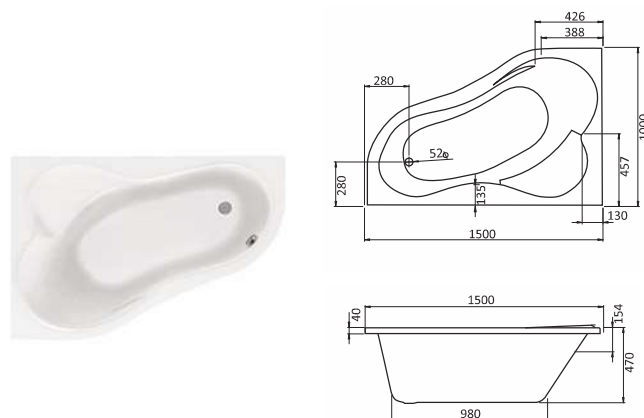

Наименование МАЙОРКА XL 160×95 ЛЕВОСТОРОННЯЯ

**Габариты**

Длина, см	Ширина, см	Глубина, см	Высота, см	Объем, л
160	95	45,5	62–66	240

Описание	Артикул	
Асимметричная акриловая ванна левосторонняя	1.WN11.1.991	Без гидромассажа
	1.WN11.2.429	Монтажный комплект
Комплектация	1.WN11.2.346	"Базовая"
	1.WN11.2.366	"Базовая Плюс"
	1.WN11.2.419	"Комфорт"
	1.WN11.2.406	"Комфорт Плюс"
Дополнительно	1.WN11.2.085	Панель фронтальная для ванны

Наименование МАЙОРКА XL 160×95 ПРАВОСТОРОННЯЯ

**Габариты**

Длина, см	Ширина, см	Глубина, см	Высота, см	Объем, л
160	95	45,5	62–66	240

Описание	Артикул	
Асимметричная акриловая ванна правосторонняя	1.WN11.1.990	Без гидромассажа
	1.WN11.2.429	Монтажный комплект
Комплектация	1.WN11.2.347	"Базовая"
	1.WN11.2.367	"Базовая Плюс"
	1.WN11.2.387	"Комфорт"
	1.WN11.2.407	"Комфорт Плюс"
Дополнительно	1.WN11.2.208	Панель фронтальная для ванны

# АСИММЕТРИЧНЫЕ ВАННЫ

Наименование ГОА 150×100 ЛЕВОСТОРОННЯЯ

Наименование ГОА 150×100 ПРАВОСТОРОННЯЯ

Габариты				
Длина, см	Ширина, см	Глубина, см	Высота, см	Объем, л
150	100	45	62–66	220
Описание	Артикул			
Асимметричная акриловая ванна левосторонняя	1.WH11.2.033	Без гидромассажа		
	1.WH11.2.428	Монтажный комплект		
Комплектация	1.WH11.2.348	"Базовая"		
	1.WH11.2.368	"Базовая Плюс"		
	1.WH11.2.388	"Комфорт"		
	1.WH11.2.408	"Комфорт Плюс"		
Дополнительно	1.WH11.2.086	Панель фронтальная для ванны		

Габариты				
Длина, см	Ширина, см	Глубина, см	Высота, см	Объем, л
150	100	45	62–66	220
Описание	Артикул			
Асимметричная акриловая ванна правосторонняя	1.WH11.2.032	Без гидромассажа		
	1.WH11.2.428	Монтажный комплект		
Комплектация	1.WH11.2.349	"Базовая"		
	1.WH11.2.369	"Базовая Плюс"		
	1.WH11.2.389	"Комфорт"		
	1.WH11.2.409	"Комфорт Плюс"		
Дополнительно	1.WH11.2.204	Панель фронтальная для ванны		