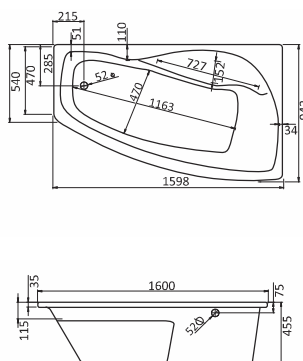

## АСИММЕТРИЧНЫЕ ВАННЫ

Наименование МАЙОРКА 150×90 ЛЕВОСТОРОННЯЯ

**Габариты**

Длина, см	Ширина, см	Глубина, см	Высота, см	Объем, л
150	90	45	62–66	180

Описание	Артикул	
Асимметричная акриловая ванна левосторонняя	1.WN11.1.984	Без гидромассажа
	1.WN11.2.431	Монтажный комплект
Комплектация	1.WN11.2.344	"Базовая"
	1.WN11.2.364	"Базовая Плюс"
	1.WN11.2.384	"Комфорт"
	1.WN11.2.404	"Комфорт Плюс"
Дополнительно	1.WN11.2.084	Панель фронтальная для ванны

Наименование МАЙОРКА 150×90 ПРАВОСТОРОННЯЯ

**Габариты**

Длина, см	Ширина, см	Глубина, см	Высота, см	Объем, л
150	90	45	62–66	180

Описание	Артикул	
Асимметричная акриловая ванна правосторонняя	1.WN11.1.985	Без гидромассажа
	1.WN11.2.431	Монтажный комплект
Комплектация	1.WN11.2.345	"Базовая"
	1.WN11.2.365	"Базовая Плюс"
	1.WN11.2.385	"Комфорт"
	1.WN11.2.405	"Комфорт Плюс"
Дополнительно	1.WN11.2.207	Панель фронтальная для ванны

Наименование МАЙОРКА XL 160×95 ЛЕВОСТОРОННЯЯ

**Габариты**

Длина, см	Ширина, см	Глубина, см	Высота, см	Объем, л
160	95	45,5	62–66	240

Описание	Артикул	
Асимметричная акриловая ванна левосторонняя	1.WN11.1.991	Без гидромассажа
	1.WN11.2.429	Монтажный комплект
Комплектация	1.WN11.2.346	"Базовая"
	1.WN11.2.366	"Базовая Плюс"
	1.WN11.2.419	"Комфорт"
	1.WN11.2.406	"Комфорт Плюс"
Дополнительно	1.WN11.2.085	Панель фронтальная для ванны

Наименование МАЙОРКА XL 160×95 ПРАВОСТОРОННЯЯ

**Габариты**

Длина, см	Ширина, см	Глубина, см	Высота, см	Объем, л
160	95	45,5	62–66	240

Описание	Артикул	
Асимметричная акриловая ванна правосторонняя	1.WN11.1.990	Без гидромассажа
	1.WN11.2.429	Монтажный комплект
Комплектация	1.WN11.2.347	"Базовая"
	1.WN11.2.367	"Базовая Плюс"
	1.WN11.2.387	"Комфорт"
	1.WN11.2.407	"Комфорт Плюс"
Дополнительно	1.WN11.2.208	Панель фронтальная для ванны