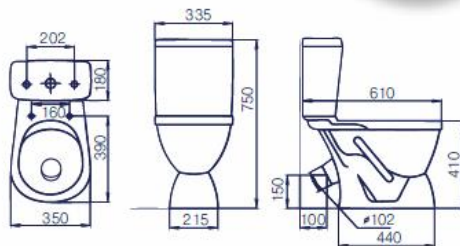

УНИТАЗ-КОМПАКТ «ЛИРА»

Масса унитаза: **18 кг**
 Масса бачка: **10,2 кг**
 Вес брутто: **31,1 кг**
 Размеры монокороба, ДхШхВ, мм: **775x380x415**
 Нижний подвод воды

- первоклассный фарфор
- гарантия качества
- возможность в цветном исполнении
- полный омыв чаши
- система антивсплеск
- косой выпуск
- надежное сиденье с системой «антибак»

УМЫВАЛЬНИК НА ПЬЕДЕСТАЛЕ «ЛИРА»

Масса умывальника: **12,6 кг**
 Масса пьедестала: **9,5 кг**
 Вес брутто умывальника: **13,4 кг**
 Размеры упаковки умывальника, мм: **570x180x470**
 Вес брутто пьедестала: **10 кг**
 Размер упаковки пьедестала, мм: **700x210x180**