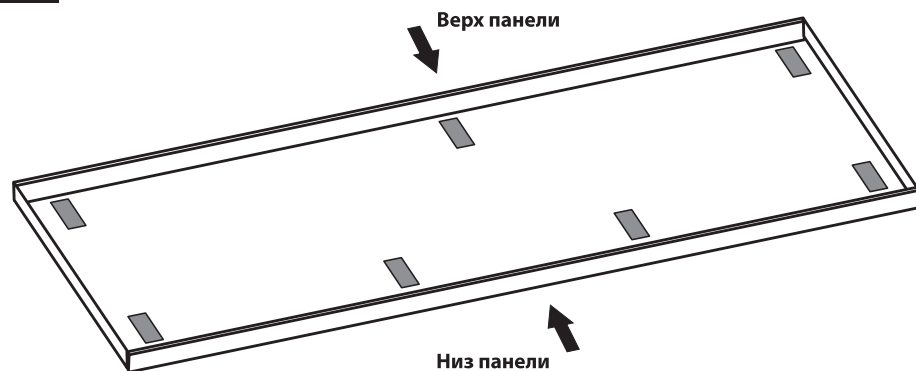

4

**Roca**

**EASY**

1500 x 700 x 450  
 1700 x 700 x 450  
 1700 x 750 x 450

**Установка фронтальной панели**

5

**Roca**

Avda. Diagonal, 513  
 08029 Barcelona - SPAIN  
 Tel.: 93 366 1200 - Fax: 93419  
 www.roca.es

**KE314809**

№	Наименование	Количество	Рисунок
A	Уголок нижний	4	
B	Уголок верхний	2	
C	Гайка М 10	8	
D	Шайба М10	8	
E	Шпилька М 6 длиной 130 мм	2	
F	Гайка М 6	8	
G	Шайба М6	8	
H	Кронштейн магнита для ванн в типоразмере 1700	1	
I	Саморез 4x19 для ванн в типоразмере 1700	1	

**!** При установке боковой панели уголок для фронтальной и боковой панелей устанавливается в одном узле (см. инструкцию по боковой панели)