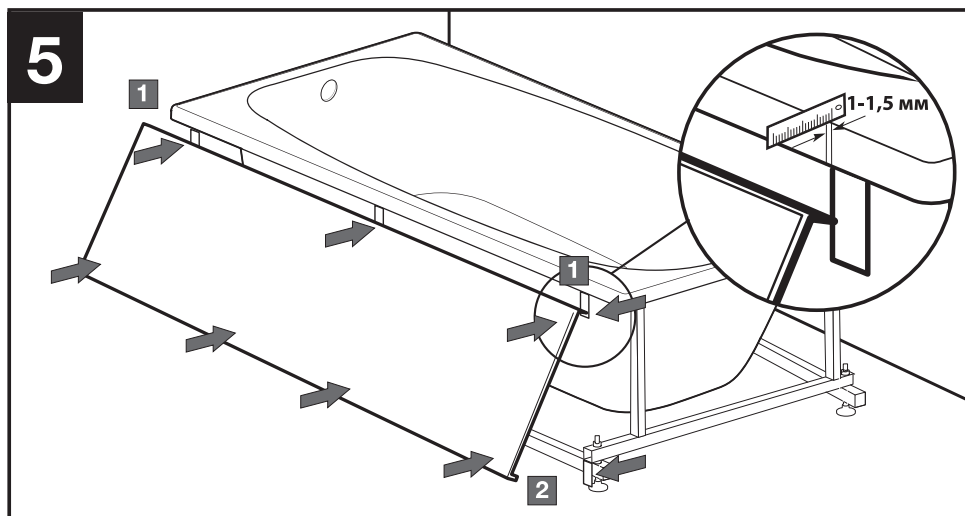

4

**Roca**

**EASY**

1500 x 700 x 450  
 1700 x 700 x 450  
 1700 x 750 x 450

**Установка фронтальной панели**

5

**Roca**

Avda. Diagonal, 513  
 08029 Barcelona - SPAIN  
 Tel.: 93 366 1200 - Fax: 93419  
 www.roca.es

**KE314809**

№	Наименование	Количество	Рисунок
A	Уголок нижний	4	
B	Уголок верхний	2	
C	Гайка М 10	8	
D	Шайба М10	8	
E	Шпилька М 6 длиной 130 мм	2	
F	Гайка М 6	8	
G	Шайба М6	8	
H	Кронштейн магнита для ванн в типоразмере 1700	1	
I	Саморез 4x19 для ванн в типоразмере 1700	1	

**!** При установке боковой панели уголок для фронтальной и боковой панелей устанавливается в одном узле (см. инструкцию по боковой панели)