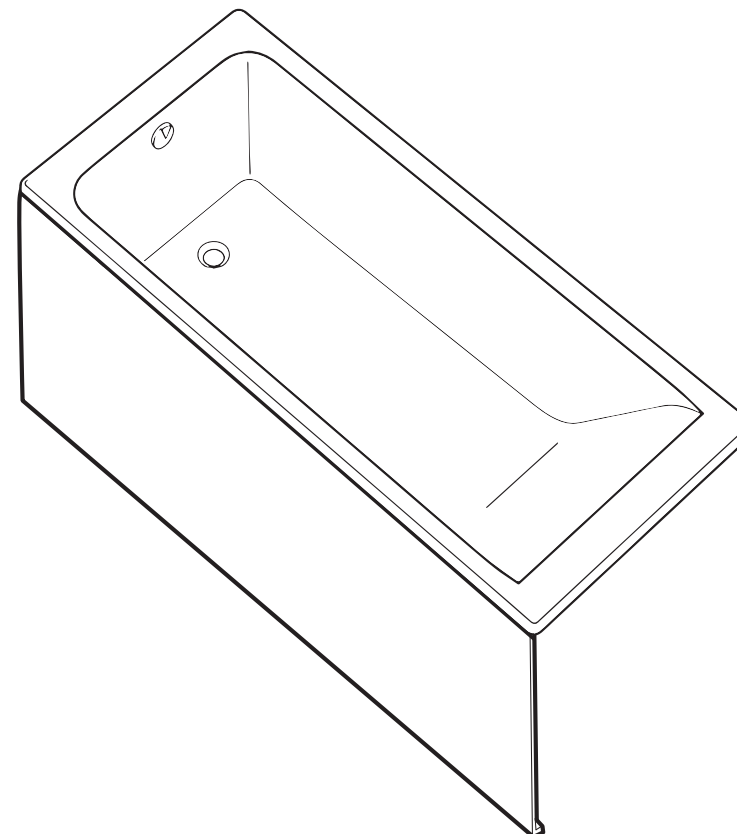

4

**Roca**

**EASY**

1500 x 700 x 450  
 1700 x 700 x 450  
 1700 x 750 x 450

**Установка фронтальной панели**

5

**Roca**

Avda. Diagonal, 513  
 08029 Barcelona - SPAIN  
 Tel.: 93 366 1200 - Fax: 93419  
 www.roca.es

**KE314809**

№	Наименование	Количество	Рисунок
A	Уголок нижний	4	
B	Уголок верхний	2	
C	Гайка М 10	8	
D	Шайба М10	8	
E	Шпилька М 6 длиной 130 мм	2	
F	Гайка М 6	8	
G	Шайба М6	8	
H	Кронштейн магнита для ванн в типоразмере 1700	1	
I	Саморез 4x19 для ванн в типоразмере 1700	1	