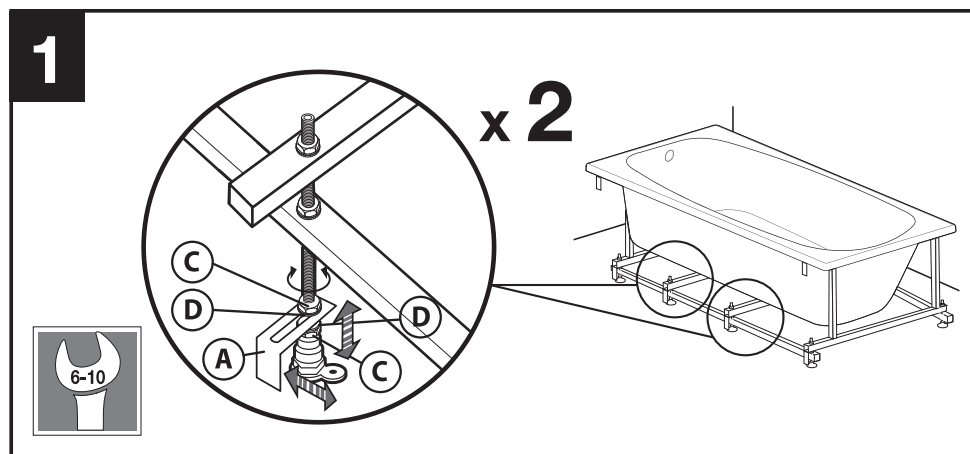

4

**Roca**

**EASY**

1500 x 700 x 450  
 1700 x 700 x 450  
 1700 x 750 x 450

**Установка фронтальной панели**

5

**Roca**

Avda. Diagonal, 513  
 08029 Barcelona - SPAIN  
 Tel.: 93 366 1200 - Fax: 93419  
 www.roca.es

**KE314809**

№	Наименование	Количество	Рисунок
A	Уголок нижний	4	
B	Уголок верхний	2	
C	Гайка М 10	8	
D	Шайба М10	8	
E	Шпилька М 6 длиной 130 мм	2	
F	Гайка М 6	8	
G	Шайба М6	8	
H	Кронштейн магнита для ванн в типоразмере 1700	1	
I	Саморез 4x19 для ванн в типоразмере 1700	1	