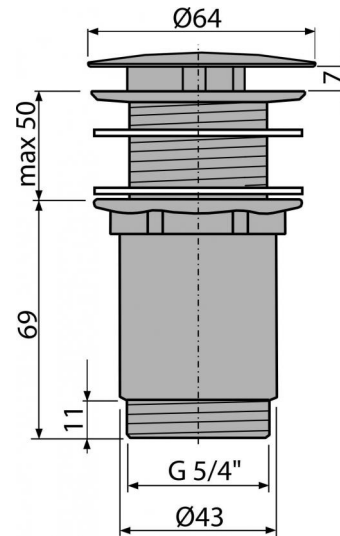

A396

Донный клапан сифона для умывальника 5/4", цельнометаллический, с большой заглушкой, для умывальников без перелива

Область применения

Для керамических, пластиковых и стеклянных раковин
Для раковин без перелива

- Хромированная стальная пробка
- Силиконовая прокладка 2 шт.
- Корпус слива

Код заказа, Логистическая информация

Код	EAN	Вес (шт упаковка паллета)	Размеры (шт упаковка)	Количество (упаковка паллета)
A396	8595580506582	0,4214 12,6420 373,9760 кг	150×75×75 390×240×300 мм	30 840 шт

Гарантии **Таможенный код** **Свойства**
 2/3 лет 74182000 EN 274

Технические параметры

- Диаметр резьбы 5/4 "