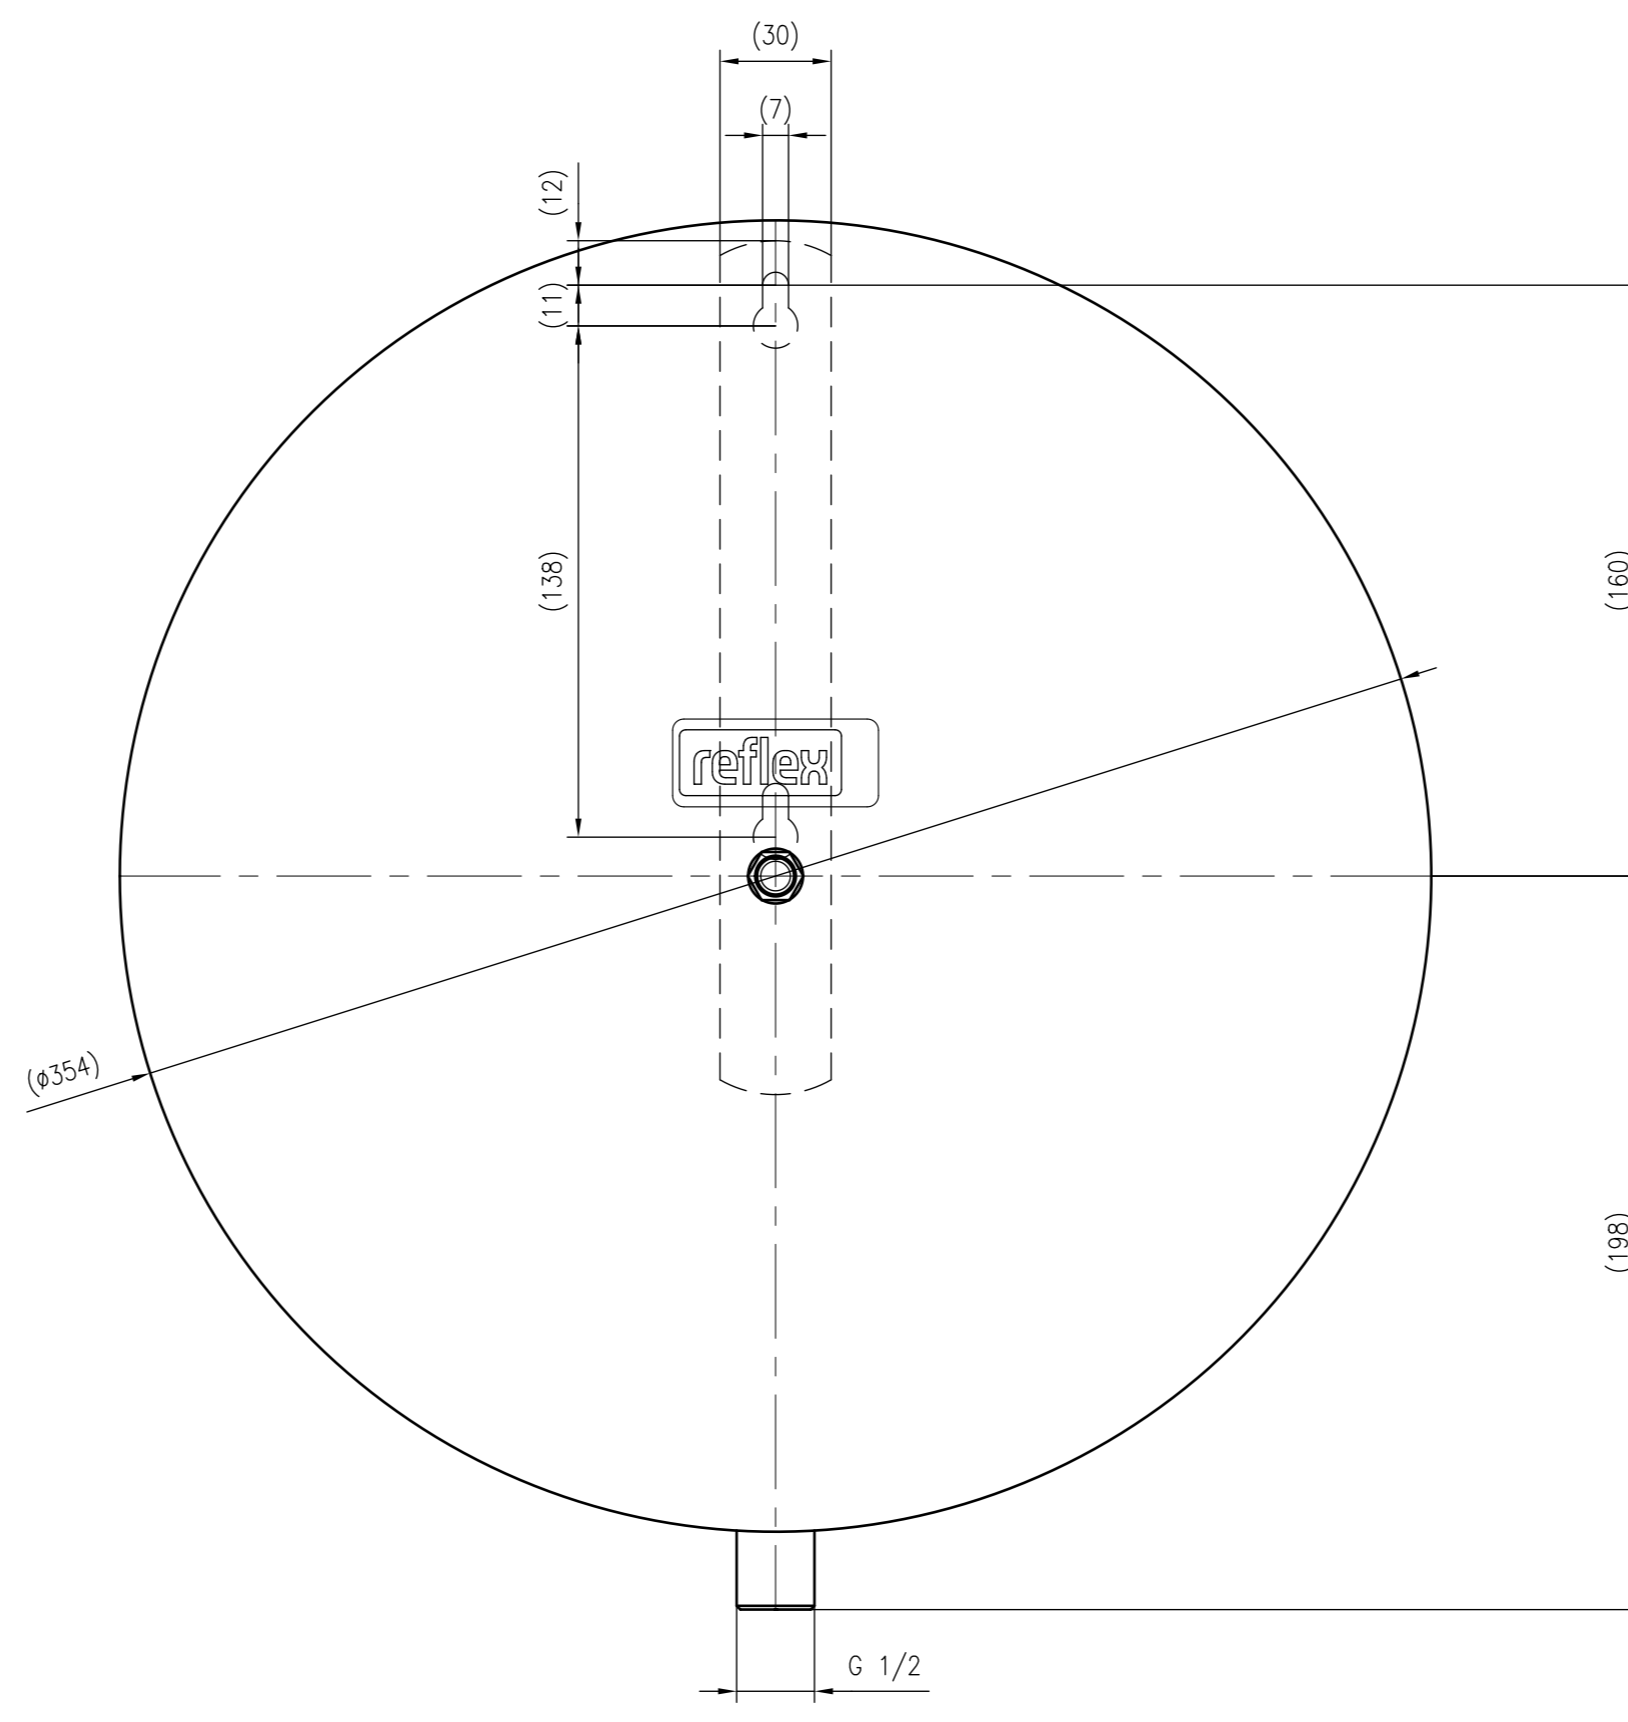

Side view

Front view

Isometric view

Top view

Unterliegt nicht dem Änderungsdienst/ Not subject to change management		Maßstab/ Scale: 1:2	Format/ Size: A1
Revision 23.06.2016	Reflex C-DE12 10bar - 7270910		