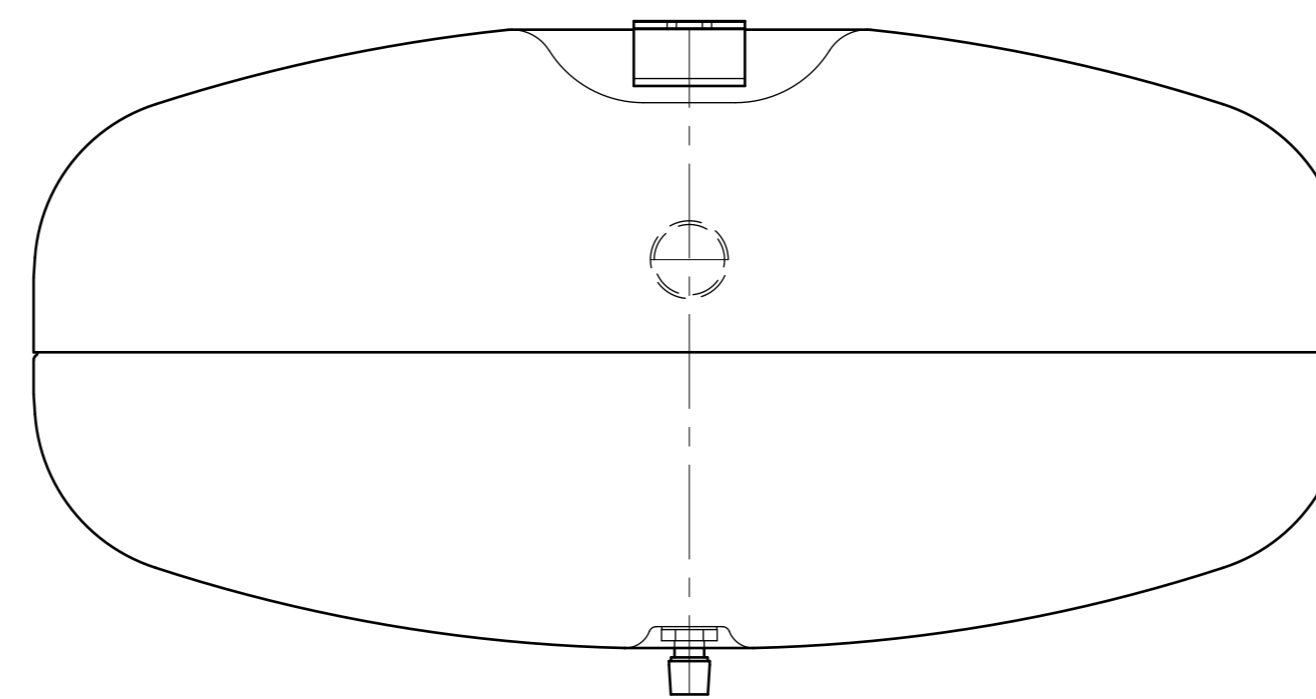

Side view

Front view

Isometric view

Top view

Unterliegt nicht dem Änderungsdienst/ Not subject to change management		Maßstab/ Scale: 1:2	Format/ Size: A1
Revision 23.06.2016	Reflex C-DE12 10bar - 7270910		