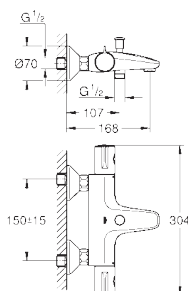

GROHE GROHTHERM 800

Артикул

Цвет

Цена брутто
Без НДС, €

34 558 000

хром

131,37

Grotherm 800

Термостат для душа, DN 15

настенный монтаж

GROHE StarLight хромированная поверхность

стопор безопасности при 38°C

GROHE SafeStop Plus (дополнительная опция)

дополнительный ограничитель температуры при 43°C

GROHE TurboStat встроенный термозащитный элемент

встроенный стопор смешанной воды

и индивидуально устанавливаемым стопором

керамический вентиль 1/2", 180°

отвод для душа снизу 1/2"

грязеулавливающие фильтры

встроенные обратные клапаны

с защитой от обратного потока

скрытые S-образные эксцентрики

металлическая розетка

минимальное давление 1,0 бар

GROHE EcoJoy Технология совершенного потока

при уменьшенном расходе воды

34 567 000

хром

170,59

Grotherm 800

Термостат для ванны, DN 15

настенный монтаж

GROHE StarLight хромированная поверхность

стопор безопасности при 38°C

GROHE SafeStop Plus (дополнительная опция)

дополнительный ограничитель температуры при 43°C

GROHE TurboStat встроенный термозащитный элемент

встроенный стопор смешанной воды

автоматический переключатель: ванна/душ

рукоятка расхода с экономичной кнопкой GROHE EcoButton

и индивидуально устанавливаемым стопором

керамический вентиль 1/2", 180°

отвод для душа снизу 1/2"

аэратор

встроенные обратные клапаны

грязеулавливающие фильтры

с защитой от обратного потока

скрытые S-образные эксцентрики

металлическая розетка

минимальное давление 1,0 бар

GROHE EcoJoy Технология совершенного потока

при уменьшенном расходе воды

34 564 000

хром

182,35

Grotherm 800

Термостат для ванны, DN 15

Внимание: термостатический картридж для обратного подключения воды

настенный монтаж

GROHE StarLight хромированная поверхность

стопор безопасности при 38°C