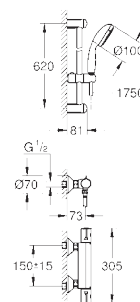

Grotherm 800

Термостат для душа, DN 15 с душевым гарнитуром

включает в себя:

Grotherm 800 Термостат для душа 1/2"

(34 558 000)

Tempesta New Душевой гарнитур II, 600 мм (27 598 000)

минимальное давление 1,0 бар