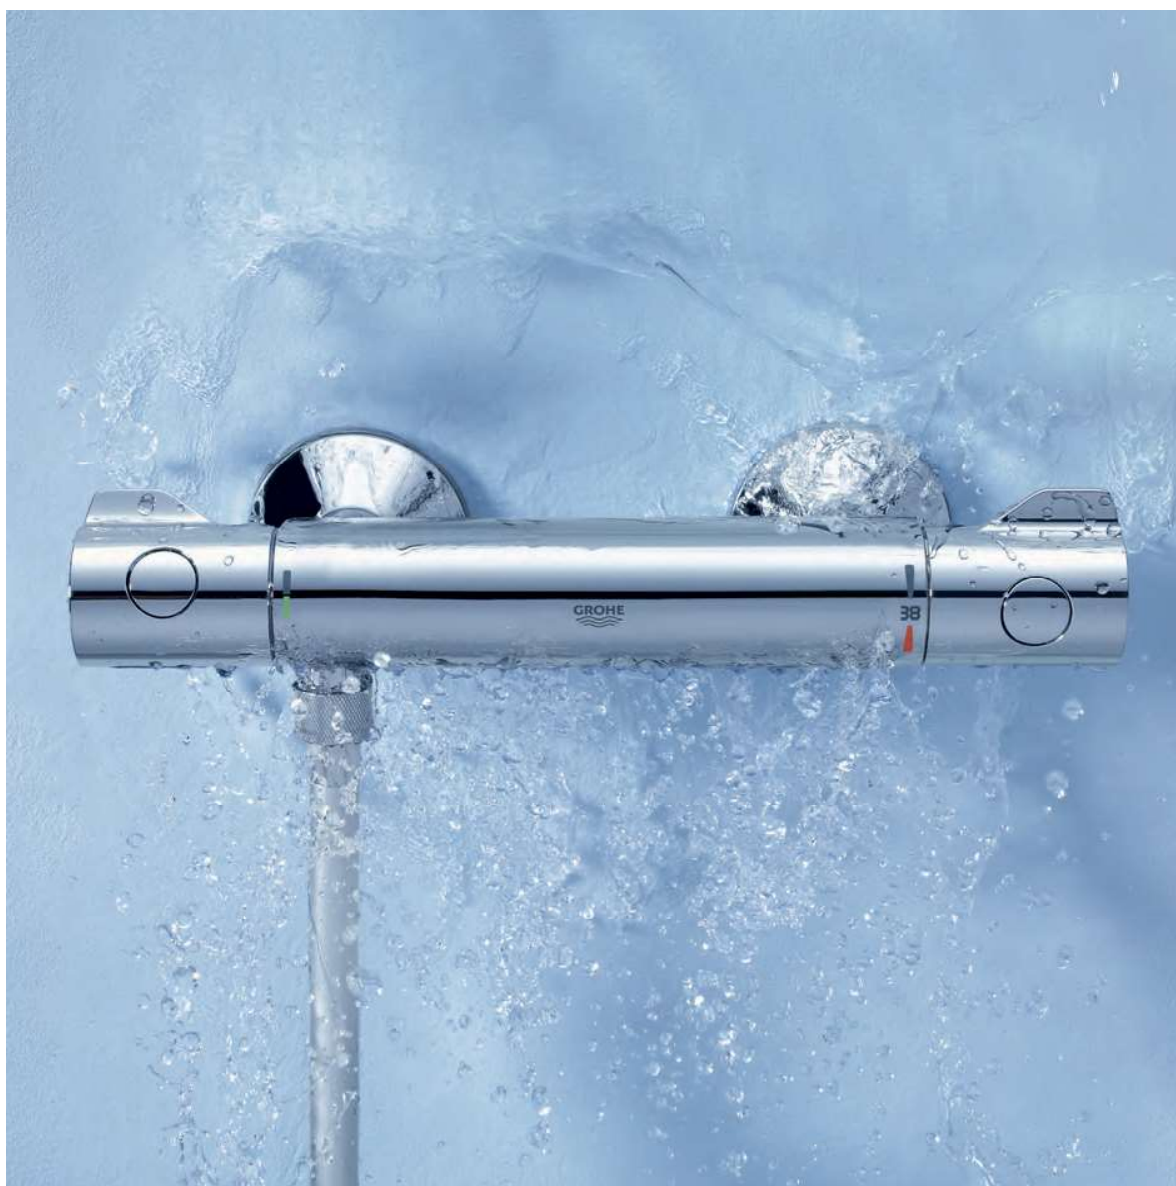

GROHE GROHTHERM 800