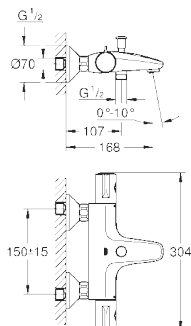

GROHE GROHTHERM 800

Артикул

Цвет

Цена brutto
Без НДС, €

ТЕРМОСТАТЫ

34 576 000

хром

173,53

Grotherm 800

Термостат для ванны, DN 15

настенный монтаж

GROHE StarLight хромированная поверхность

GROHE TurboStat встроенный термозлемент

стопор безопасности при 38°C

GROHE SafeStop Plus (дополнительная опция)

дополнительный ограничитель температуры при 43° C

встроенный стопор смешанной воды

автоматический переключатель: ванна/душ

рукоятка расхода с экономичной кнопкой GROHE EcoButton

и индивидуально устанавливаемым стопором

керамический вентиль 1/2", 180°

отвод для душа снизу 1/2"

регулируемый аэратор

встроенные обратные клапаны

грязеулавливающие фильтры

с защитой от обратного потока

скрытые S-образные эксцентрики

металлическая розетка

минимальное давление 1,0 бар

GROHE EcoJoy Технология совершенного потока

при уменьшенном расходе воды

34 566 000

хром

162,74