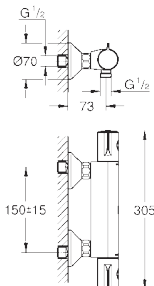

GROHE GROHTHERM 800

Артикул

Цвет

Цена брутто
Без НДС, €

34 558 000

хром

131,37

Grotherm 800

Термостат для душа, DN 15

настенный монтаж

GROHE StarLight хромированная поверхность

стопор безопасности при 38°C

GROHE SafeStop Plus (дополнительная опция)

дополнительный ограничитель температуры при 43°C

GROHE TurboStat встроенный термозащитный элемент

встроенный стопор смешанной воды

и индивидуально устанавливаемым стопором

керамический вентиль 1/2", 180°

отвод для душа снизу 1/2"

грязеулавливающие фильтры

встроенные обратные клапаны

с защитой от обратного потока

скрытые S-образные эксцентрики

металлическая розетка

минимальное давление 1,0 бар

GROHE EcoJoy Технология совершенного потока

при уменьшенном расходе воды

34 567 000

хром

170,59

Grotherm 800

Термостат для ванны, DN 15

настенный монтаж

GROHE StarLight хромированная поверхность

стопор безопасности при 38°C

GROHE SafeStop Plus (дополнительная опция)

дополнительный ограничитель температуры при 43°C

GROHE TurboStat встроенный термозащитный элемент

встроенный стопор смешанной воды

автоматический переключатель: ванна/душ

рукоятка расхода с экономичной кнопкой GROHE EcoButton

и индивидуально устанавливаемым стопором

керамический вентиль 1/2", 180°

отвод для душа снизу 1/2"

аэратор

встроенные обратные клапаны

грязеулавливающие фильтры

с защитой от обратного потока

скрытые S-образные эксцентрики

металлическая розетка

минимальное давление 1,0 бар

GROHE EcoJoy Технология совершенного потока

при уменьшенном расходе воды