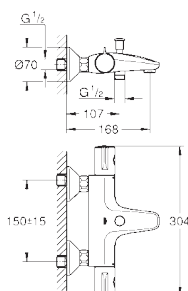

34 564 000

хром

182,35

Grotherm 800

Термостат для ванны, DN 15

Внимание: термостатический картридж для обратного подключения воды

настенный монтаж

GROHE StarLight хромированная поверхность

стопор безопасности при 38°C

GROHE SafeStop Plus (дополнительная опция)

дополнительный ограничитель температуры при 43°C

GROHE TurboStat встроенный термозащитный элемент

встроенный стопор смешанной воды

автоматический переключатель: ванна/душ

рукоятка расхода с экономичной кнопкой GROHE EcoButton

и индивидуально устанавливаемым стопором

керамический вентиль 1/2", 180°

отвод для душа снизу 1/2"

аэратор

встроенные обратные клапаны

грязеулавливающие фильтры

с защитой от обратного потока

скрытые S-образные эксцентрики

металлическая розетка

минимальное давление 1,0 бар

GROHE EcoJoy Технология совершенного потока

при уменьшенном расходе воды