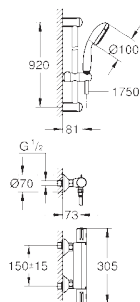

минимальное давление 1,0 бар

**GROHE EcoJoy** Технология совершенного потока

при уменьшенном расходе воды

34 566 000

хром

162,74