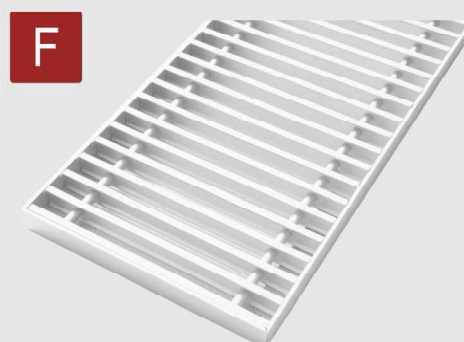

## Решётка

Тип	Высота профиля [мм]	Материал профиля	Поперечное сечение профиля	Расстояние между профилем решётки [мм]	Длина [мм]
Рулонная поперечная решётка	18	Анодированный алюминий		10 13 18	до 6000
Рулонная поперечная решётка	18	Дуб		10 13	до 6000
Рулонная поперечная решётка	18	Дуб		10 13	до 6000

Сворачивается в малогабаритный рулон

Высокая износостойкость покрытия профиля

Ориентирована на дизайн интерьера

Высокая нагрузочная способность

## Варианты решёток

\* рамка изготавливается под цвет профиля решётки

<b>A</b>	анодированный алюминий- цвет: «серебро»
<b>B</b>	анодированный алюминий- цвет: «бронза»
<b>C</b>	анодированный алюминий- цвет: «золото»
<b>D</b>	анодированный алюминий- цвет: «шоколадная бронза»
<b>E</b>	алюминий с порошковым покрытием- цвет: «черный»
<b>F</b>	алюминий с порошковым покрытием- цвет: «белый»
<b>G</b>	алюминий с покрытием декор
<b>H</b>	натуральное дерево- дуб (профиль 10 мм)
<b>I</b>	натуральное дерево- дуб (профиль 5 мм)