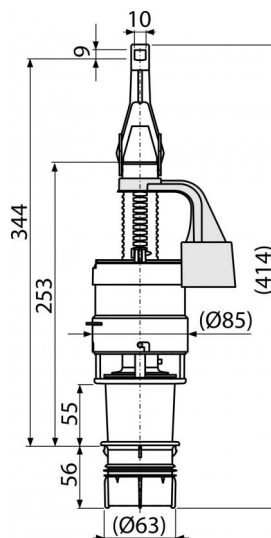

A06E

Сливной механизм ECOLOGY для скрытых систем инсталляции

**Область применения**

Для скрытых систем инсталляции высотой 1000, 1120, 1200 мм
Для экономичного смыва 2/4 л

Свойства

- Поплавок для настройки объема спускаемой воды
- Двойной смыв
- Совместимость со скрытыми системами инсталляции A100, A101, A102, A115, A116, AM100, AM101, AM102, AM115, AM116 высотой 1000, 1120, 1200 мм
- Материал: ABS

Содержание комплекта

- Клапан
- Выпуск с диаметром 60 мм для монтажа в бачке

Код заказа, Логистическая информация

| Код | EAN | Вес (шт упаковка паллета) | Размеры (шт упаковка) | Количество (упаковка паллета) |
|------|---------------|----------------------------------|------------------------------|------------------------------------|
| A06E | 8595580511258 | 0,3055 7,6300 142,1600 кг | 440×140×100 590×430×390 мм | 25 400 шт |

Гарантии 2/3 лет **Таможенный код** 84818019 **Свойства** EN 14055

Технические параметры

- Функциональный класс I
- Малый смыв 2-4 л
- Стандартные настройки малого смыва 2 л
- Стандартные настройки большого смыва 4 л
- Большой смыв 3,5-6 л